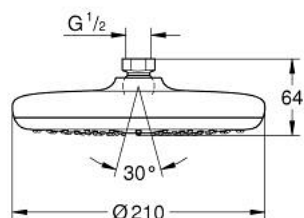

26 408 000 TEMPESTA 210 DOUCHE DE TÊTE 1 JET

DESCRIPTION DU PRODUIT

- Couleur: chromé
- 1 jet: Rain
- maximum flow rate (at 3 bar): 21 l/min
- Ø 210 mm
- rotule réglable à +/- 15°
- raccord fileté 1/2"
- GROHE DreamSpray : répartition uniforme du flux entre tous les diffuseurs
- finition GROHE LongLife
- GROHE SpeedClean : le calcaire disparaît en un tour de main
- Inner WaterGuide - isolation intérieure pour la protection de la surface
- convient pour les chauffe-eau instantanés

26 408 000 TEMPESTA 210 DOUCHE DE TÊTE 1 JET

PIÈCES DE RECHANGE, juillet 2016 – maintenant

1: Joint fibre 15x21 (Numéro de commande 0138900M)

2: Filtre (Numéro de commande 48007000)