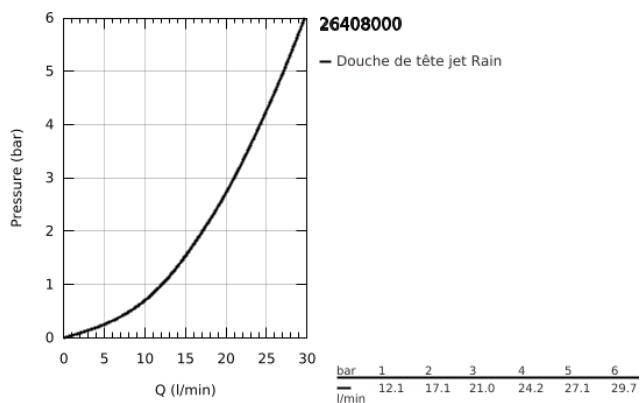

26 408 000 TEMPESTA 210 DOUCHE DE TÊTE 1 JET

DESCRIPTION DU PRODUIT

- Couleur: chromé
- 1 jet: Rain
- maximum flow rate (at 3 bar): 21 l/min
- Ø 210 mm
- rotule réglable à +/- 15°
- raccord fileté 1/2"
- GROHE DreamSpray : répartition uniforme du flux entre tous les diffuseurs
- finition GROHE LongLife
- GROHE SpeedClean : le calcaire disparaît en un tour de main
- Inner WaterGuide - isolation intérieure pour la protection de la surface
- convient pour les chauffe-eau instantanés

26 408 000 TEMPESTA 210 DOUCHE DE TÊTE 1 JET

PIÈCES DE RECHANGE, juillet 2016 – maintenant

1: Joint fibre 15x21 (Numéro de commande 0138900M)

2: Filtre (Numéro de commande 48007000)