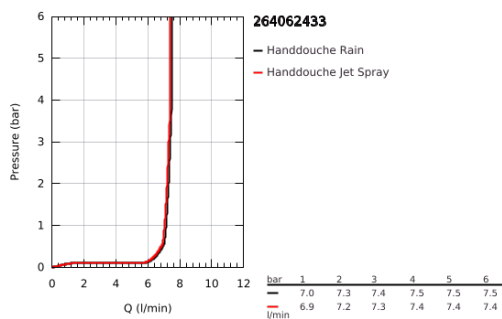

### PRODUCTOMSCHRIJVING

- Kleur: matte black
- bestaande uit:
  - handdouche Tempesta 110 (26 161)
  - maximaal doorstroming (bij 3 bar): 7,4 l/min
  - shower outlet elbow 1/2" with wall shower holder (28 628)
- buitendraad
- terugstroombeveiliging
- shower hose 1500 mm 1/2" x 1/2"
- GROHE EcoJoy waterbesparende technologie
- GROHE SmartSwitch - eenvoudig aan de knop draaien voor de gewenste straal
- GROHE DreamSpray: optimaal straalpatroon
- GROHE SpeedClean antikalksysteem
- Inner WaterGuide - binnenisolatie voor oppervlaktebescherming
- ShockProof siliconen ring voorkomt beschadiging bij vallen
- minimum aangeraden druk 1,0 bar
- geschikt voor doorstroomgeiser
- professionele versie