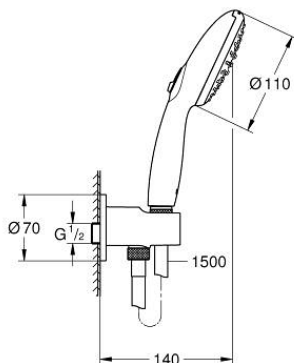

### PRODUCTOMSCHRIJVING

- Kleur: matte black
- bestaande uit:
  - handdouche Tempesta 110 (26 161)
  - maximaal doorstroming (bij 3 bar): 7,4 l/min
  - shower outlet elbow 1/2" with wall shower holder (28 628)
- buitendraad
- terugstroombeveiliging
- shower hose 1500 mm 1/2" x 1/2"
- GROHE EcoJoy waterbesparende technologie
- GROHE SmartSwitch - eenvoudig aan de knop draaien voor de gewenste straal
- GROHE DreamSpray: optimaal straalpatroon
- GROHE SpeedClean antikalksysteem
- Inner WaterGuide - binnenisolatie voor oppervlaktebescherming
- ShockProof siliconen ring voorkomt beschadiging bij vallen
- minimum aangeraden druk 1,0 bar
- geschikt voor doorstroomgeiser
- professionele versie

26 406 243 3 **TEMPESTA 110 BAD/DOUCHESET 2 STRALEN (RAIN, JET)**

**RESERVEONDERDELEN** , februari 2023 – nu

1: Zeef (Bestelnummer 0700200M)

2: Terugslagklep (Bestelnummer 08565000)