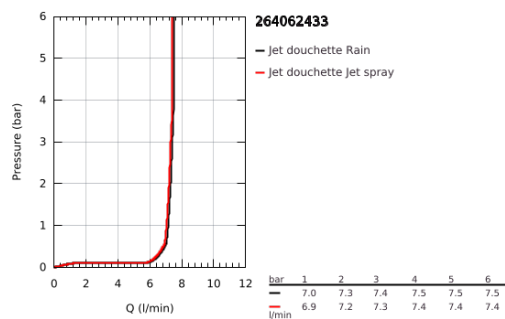

26 406 243 3 TEMPESTA 110 SET DE BAIN, 2 JETS (RAIN, JET)

DESCRIPTION DU PRODUIT

- Couleur: matte black
- constitué de :
- douche à main Tempesta 110 (26 161)
- débit maximum (à 3 bar) : 7,4 l/min
- shower outlet elbow 1/2" with wall shower holder (28 628)
- filetage mâle
- protection anti-retour
- Flexible de douche 1500 mm 1/2" x 1/2"
- GROHE EcoJoy technologie d'économie d'eau
- GROHE SmartSwitch - rotation aisée de la molette pour obtenir le jet de votre choix
- GROHE DreamSpray : répartition uniforme du flux entre tous les diffuseurs
- GROHE SpeedClean : le calcaire disparaît en un tour de main
- Inner WaterGuide - isolation intérieure pour la protection de la surface
- ShockProof anneau en silicone évite les dommages en cas de chute
- pression minimale recommandée 1,0 bar
- convient pour les chauffe-eau instantanés
- édition professionnelle

26 406 243 3 TEMPESTA 110 SET DE BAIN, 2 JETS (RAIN, JET)

PIÈCES DE RECHANGE, février 2023 – maintenant

1: Filtre (Numéro de commande 0700200M)

2: Clapet anti-retour (Numéro de commande 08565000)