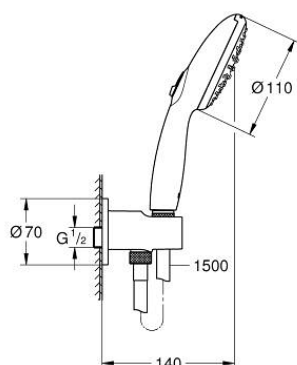

26 406 243 3 TEMPESTA 110 SET DE BAIN, 2 JETS (RAIN, JET)

DESCRIPTION DU PRODUIT

- Couleur: matte black
- constitué de :
- douche à main Tempesta 110 (26 161)
- débit maximum (à 3 bar) : 7,4 l/min
- shower outlet elbow 1/2" with wall shower holder (28 628)
- filetage mâle
- protection anti-retour
- Flexible de douche 1500 mm 1/2" x 1/2"
- GROHE EcoJoy technologie d'économie d'eau
- GROHE SmartSwitch - rotation aisée de la molette pour obtenir le jet de votre choix
- GROHE DreamSpray : répartition uniforme du flux entre tous les diffuseurs
- GROHE SpeedClean : le calcaire disparaît en un tour de main
- Inner WaterGuide - isolation intérieure pour la protection de la surface
- ShockProof anneau en silicone évite les dommages en cas de chute
- pression minimale recommandée 1,0 bar
- convient pour les chauffe-eau instantanés
- édition professionnelle

26 406 243 3 TEMPESTA 110 SET DE BAIN, 2 JETS (RAIN, JET)

PIÈCES DE RECHANGE, février 2023 – maintenant

1: Filtre (Numéro de commande 0700200M)

2: Clapet anti-retour (Numéro de commande 08565000)