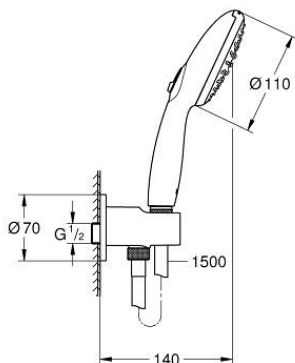

26 406 003 TEMPESTA 110 BAD/DOUCHESET 2 STRALEN (RAIN, JET)

PRODUCTOMSCHRIJVING

- Kleur: chroom
- bestaande uit:
 - handdouche Tempesta 110 (26 161)
 - maximaal doorstroming (bij 3 bar): 7,4 l/min
 - wandaansluitbocht 1/2" met wanddouchehouder (28 679)
 - buitendraad
 - terugstroombeveiliging
 - doucheslang 1500 mm (28 151)
 - GROHE EcoJoy waterbesparende technologie
 - GROHE SmartSwitch - eenvoudig aan de knop draaien voor de gewenste straal
 - GROHE DreamSpray: optimaal straalpatroon
 - GROHE LongLife finish
 - GROHE SpeedClean antikalksysteem
 - Inner WaterGuide - binnenisolatie voor oppervlaktebescherming
 - ShockProof siliconen ring voorkomt beschadiging bij vallen
 - minimum aangeraden druk 1,0 bar
 - geschikt voor doorstroomgeiser
- professionele versie

26 406 003 **TEMPESTA 110 BAD/DOUCHESET 2 STRALEN (RAIN, JET)**

RESERVEONDERDELEN , april 2020 – nu

1: Zeef (Bestelnummer 0700200M)

2: Terugslagklep (Bestelnummer 08565000)