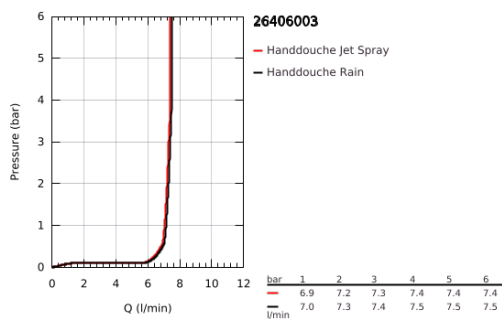

26 406 003 TEMPESTA 110 BAD/DOUCHESET 2 STRALEN (RAIN, JET)

PRODUCTOMSCHRIJVING

- Kleur: chroom
- bestaande uit:
 - handdouche Tempesta 110 (26 161)
 - maximaal doorstroming (bij 3 bar): 7,4 l/min
 - wandaansluitbocht 1/2" met wanddouchehouder (28 679)
 - buitendraad
 - terugstroombeveiliging
 - doucheslang 1500 mm (28 151)
 - GROHE EcoJoy waterbesparende technologie
 - GROHE SmartSwitch - eenvoudig aan de knop draaien voor de gewenste straal
 - GROHE DreamSpray: optimaal straalpatroon
 - GROHE LongLife finish
 - GROHE SpeedClean antikalksysteem
 - Inner WaterGuide - binnenisolatie voor oppervlaktebescherming
 - ShockProof siliconen ring voorkomt beschadiging bij vallen
 - minimum aangeraden druk 1,0 bar
 - geschikt voor doorstroomgeiser
- professionele versie

26 406 003 **TEMPESTA 110 BAD/DOUCHESET 2 STRALEN (RAIN, JET)**

RESERVEONDERDELEN , april 2020 – nu

1: Zeef (Bestelnummer 0700200M)

2: Terugslagklep (Bestelnummer 08565000)