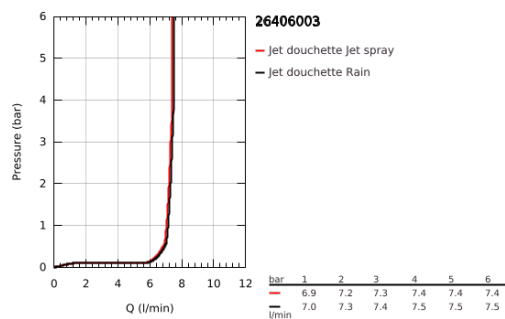

## 26 406 003 TEMPESTA 110 SET DE BAIN, 2 JETS (RAIN, JET)

### DESCRIPTION DU PRODUIT

- Couleur: chromé
- constitué de :
- douche à main Tempesta 110 (26 161)
- débit maximum (à 3 bar) : 7,4 l/min
- coude à encastrer 1/2" avec support de douche mural (28 679)
- filetage mâle
- protection anti-retour
- - flexible de douche 1500 mm (28 151)
- GROHE EcoJoy technologie d'économie d'eau
- GROHE SmartSwitch - rotation aisée de la molette pour obtenir le jet de votre choix
- GROHE DreamSpray : répartition uniforme du flux entre tous les diffuseurs
- finition GROHE LongLife
- GROHE SpeedClean : le calcaire disparaît en un tour de main
- Inner WaterGuide - isolation intérieure pour la protection de la surface
- ShockProof anneau en silicone évite les dommages en cas de chute
- pression minimale recommandée 1,0 bar
- convient pour les chauffe-eau instantanés
- édition professionnelle