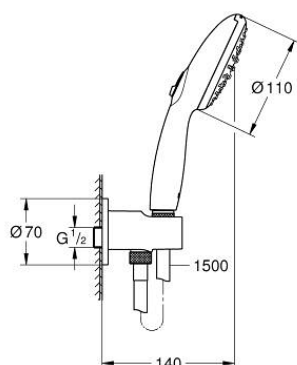

## 26 406 003 TEMPESTA 110 SET DE BAIN, 2 JETS (RAIN, JET)

### DESCRIPTION DU PRODUIT

- Couleur: chromé
- constitué de :
- douche à main Tempesta 110 (26 161)
- débit maximum (à 3 bar) : 7,4 l/min
- coude à encastrer 1/2" avec support de douche mural (28 679)
- filetage mâle
- protection anti-retour
- - flexible de douche 1500 mm (28 151)
- GROHE EcoJoy technologie d'économie d'eau
- GROHE SmartSwitch - rotation aisée de la molette pour obtenir le jet de votre choix
- GROHE DreamSpray : répartition uniforme du flux entre tous les diffuseurs
- finition GROHE LongLife
- GROHE SpeedClean : le calcaire disparaît en un tour de main
- Inner WaterGuide - isolation intérieure pour la protection de la surface
- ShockProof anneau en silicone évite les dommages en cas de chute
- pression minimale recommandée 1,0 bar
- convient pour les chauffe-eau instantanés
- édition professionnelle

26 406 003 **TEMPESTA 110 SET DE BAIN, 2 JETS (RAIN, JET)**

**PIÈCES DE RECHANGE**, avril 2020 – maintenant

1: Filtre (Numéro de commande 0700200M)

2: Clapet anti-retour (Numéro de commande 08565000)