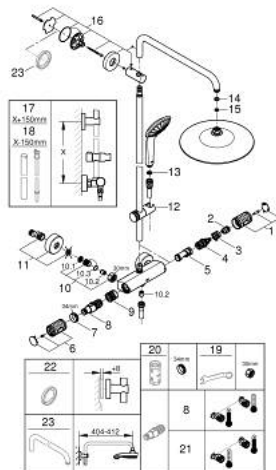

26 403 243 2 VITALIO JOY SYSTEM 260 DOUCHESYSTEEM MET THERMOSTATISCHE KRAAN, WANDMONTAGE

RESERVEONDERDELEN , mei 2024 – nu

1. 1: GRT 1000 Performance afsluitknop (Bestelnummer 491622430)
2. 2: Aanslagring voor 1/2" thermostaten (Bestelnummer 47986000)
3. 3: Aanslagring voor 1/2" thermostaten (Bestelnummer 47965000)
4. 4: Aquadimmer (Bestelnummer 47364000)
5. 5: Waterdoorvoer (Bestelnummer 47887000)
6. 6: GRT 1000 Performance afsluitknop (Bestelnummer 491602430)
7. 7: Bevestigingsring (Bestelnummer 47743000)
8. 8: Thermo- element 1/2" (Bestelnummer 47439000)
9. 9: Waterloop (Bestelnummer 47975000)
10. 10: Terugslagklep (Bestelnummer 471892430)
- 10.1: Vuilfilter (Bestelnummer 0726400M)
- 10.2: Terugslagklep (Bestelnummer 08565000)
- 10.3: O-Ring Ø17 x Ø2 (Bestelnummer 0305500M)
14. 11: S-koppeling (Bestelnummer 126622430)
15. 12: Glijstuk (Bestelnummer 484242430)
16. 13: Zeef (Bestelnummer 0700200M)
17. 14: Dichting Ø18,5 x Ø12 x 2 (Bestelnummer 0138900M)
18. 15: Zeef (Bestelnummer 48007000)
19. 16: Glijstanghouder (Bestelnummer 482792430)
20. 19: Moersleutel, plat 30 mm voor opbouwkraanwerk, 34 mm voor thermostatische elementen (Bestelnummer 19377000)*
21. 20: Sleutel voor bovenstuk ¾ (Bestelnummer 19332000)*
22. 21: GROHE TurboStat cartouche 1/2" (Bestelnummer 47175000)*

* Optionele accessoires