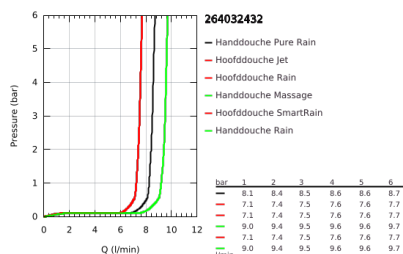

### PRODUCTOMSCHRIJVING (1/2)

- Kleur: matte black
- bestaande uit:
  - - horizontaal draaibare douchearm 450 mm
- opbouw Precision thermostaat met Aquadimmer functie
- voor wisseling tussen hoofd- en handdouche
- hoofddouche Vitalio Joy 260
- Straalsoorten: Rain, SmartRain, Jet
- maximale doorstroming (bij 3 bar): 7 l/min
- met kogelgewricht
- draaihoek ±15°
- handdouche Vitalio Joy Massage (27 319)
- Straalsoorten: Rain, Massage, SmartRain
- maximale doorstroming (bij 3 bar): 9,5 l/min
- in hoogte verstelbaar via glij-element
- doucheslang 1750 mm 1/2" x 1/2" (28 742)
- maximale doorstroming van het systeem (bij 3 bar) : 9,5 l/min
- GROHE EcoJoy waterbesparende technologie
- GROHE TurboStat: 2x sneller en 2x nauwkeuriger de gewenste temperatuur
- GROHE SafeStop: instelknop met veiligheidsblokkering bij 38°C
- GROHE SafeStop Plus optionele temperatuurbegrenzer op 43°C
- GROHE CoolTouch
- GROHE ProGrip met kartelstructuur
- GROHE DreamSpray: optimaal straalpatroon
- GROHE SprayDimmer: waterstroom verminderen zonder sproeigaatjes af te sluiten
- Flexible Installation - verstelbare bovenste bevestiging voor bestaande boorgaten
- Inner WaterGuide - binnenisolatie voor oppervlaktebescherming
- GROHE SpeedClean antikalksysteem
- TwistStop voorkomt het verdraaien van de slang
- geschikt voor combiketels met minimale capaciteit 18kW/h
- functioneert al bij een minimale doorstroming van 5 l/min.