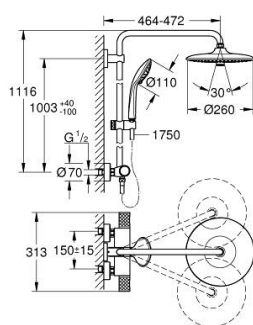

## 26 403 243 2 VITALIO JOY SYSTEM 260 DOUCHESYSTEEM MET THERMOSTATISCHE KRAAN, WANDMONTAGE

### PRODUCTOMSCHRIJVING (1/2)

- Kleur: matte black
- bestaande uit:
  - - horizontaal draaibare douchearm 450 mm
- opbouw Precision thermostaat met Aquadimmer functie
- voor wisseling tussen hoofd- en handdouche
- hoofddouche Vitalio Joy 260
- Straalsoorten: Rain, SmartRain, Jet
- maximale doorstroming (bij 3 bar): 7 l/min
- met kogelgewricht
- draaihoek ±15°
- handdouche Vitalio Joy Massage (27 319)
- Straalsoorten: Rain, Massage, SmartRain
- maximale doorstroming (bij 3 bar): 9,5 l/min
- in hoogte verstelbaar via glij-element
- doucheslang 1750 mm 1/2" x 1/2" (28 742)
- maximale doorstroming van het systeem (bij 3 bar) : 9,5 l/min
- GROHE EcoJoy waterbesparende technologie
- GROHE TurboStat: 2x sneller en 2x nauwkeuriger de gewenste temperatuur
- GROHE SafeStop: instelknop met veiligheidsblokkering bij 38°C
- GROHE SafeStop Plus optionele temperatuurbegrenzer op 43°C
- GROHE CoolTouch
- GROHE ProGrip met kartelstructuur
- GROHE DreamSpray: optimaal straalpatroon
- GROHE SprayDimmer: waterstroom verminderen zonder sproeigaatjes af te sluiten
- Flexible Installation - verstelbare bovenste bevestiging voor bestaande boorgaten
- Inner WaterGuide - binnenisolatie voor oppervlaktebescherming
- GROHE SpeedClean antikalksysteem
- TwistStop voorkomt het verdraaien van de slang
- geschikt voor combiketels met minimale capaciteit 18kW/h
- functioneert al bij een minimale doorstroming van 5 l/min.