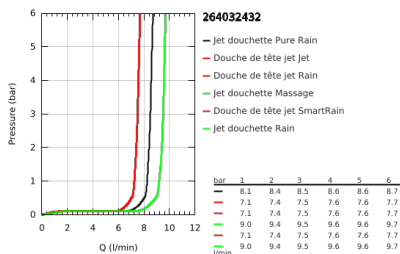

26 403 243 2 VITALIO JOY SYSTEM 260 SYSTÈME DE DOUCHE THERMOSTATIQUE POUR MONTAGE MURAL

DESCRIPTION DU PRODUIT (1/2)

- Couleur: matte black
- constitué de :
 - - bras de douche de 450 mm orientable
 - thermostat Precision apparent avec fonction Aquadimmer
 - permet la sélection de la douche de tête et la douche à main
 - douche de tête Vitalio Joy 260
 - Types de jet : Rain, SmartRain, Jet
 - débit maximal (à 3 bar): 7 l/min
 - avec rotule
 - angle de rotation $\pm 15^\circ$
 - Douchette Vitalio Joy 110 Massage (27 319)
 - Types de jet : Rain, Massage, SmartRain
 - débit maximal (à 3 bar): 9,5 l/min
- curseur réglable en hauteur
- flexible de douche 1750 mm 1/2" x 1/2" (28 742)
- débit maximal du système (à 3 bar): 9,5 l/min
- GROHE EcoJoy technologie d'économie d'eau
- GROHE TurboStat Régulation thermostatique quasi-instantanée
- GROHE SafeStop : butée à 38°C
- GROHE SafeStop Plus : limiteur optionnel température à 43°C
- GROHE CoolTouch Minimise les risques de brûlures
- GROHE ProGrip avec surface moletée
- GROHE DreamSpray : répartition uniforme du flux entre tous les diffuseurs
- GROHE SprayDimmer contrôle du débit
- Flexible Installation : fixation supérieure réglable en hauteur pour ajustement sur des trous existants
- Inner WaterGuide - isolation intérieure pour la protection de la surface
- GROHE SpeedClean : le calcaire disparaît en un tour de main

Pure Freude
an Wasser

26 403 243 2 VITALIO JOY SYSTEM 260 SYSTÈME DE DOUCHE THERMOSTATIQUE POUR MONTAGE MURAL

DESCRIPTION DU PRODUIT (2/2)

- TwistStop : système anti-torsion
- convient pour chauffe-eau instantané à partir de 18 kW/h
- débit minimum nécessaire 5l/min
- Édition grand public