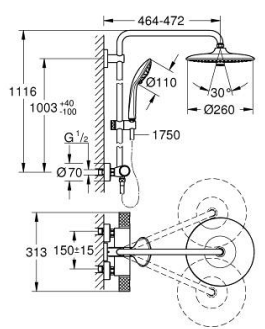

26 403 243 2 VITALIO JOY SYSTEM 260 SYSTÈME DE DOUCHE THERMOSTATIQUE POUR MONTAGE MURAL

DESCRIPTION DU PRODUIT (1/2)

- Couleur: matte black
- constitué de :
 - - bras de douche de 450 mm orientable
 - thermostat Precision apparent avec fonction Aquadimmer
 - permet la sélection de la douche de tête et la douche à main
 - douche de tête Vitalio Joy 260
 - Types de jet : Rain, SmartRain, Jet
 - débit maximal (à 3 bar): 7 l/min
 - avec rotule
 - angle de rotation $\pm 15^\circ$
 - Douchette Vitalio Joy 110 Massage (27 319)
 - Types de jet : Rain, Massage, SmartRain
 - débit maximal (à 3 bar): 9,5 l/min
- curseur réglable en hauteur
- flexible de douche 1750 mm 1/2" x 1/2" (28 742)
- débit maximal du système (à 3 bar): 9,5 l/min
- GROHE EcoJoy technologie d'économie d'eau
- GROHE TurboStat Régulation thermostatique quasi-instantanée
- GROHE SafeStop : butée à 38°C
- GROHE SafeStop Plus : limiteur optionnel température à 43°C
- GROHE CoolTouch Minimise les risques de brûlures
- GROHE ProGrip avec surface moletée
- GROHE DreamSpray : répartition uniforme du flux entre tous les diffuseurs
- GROHE SprayDimmer contrôle du débit
- Flexible Installation : fixation supérieure réglable en hauteur pour ajustement sur des trous existants
- Inner WaterGuide - isolation intérieure pour la protection de la surface
- GROHE SpeedClean : le calcaire disparaît en un tour de main