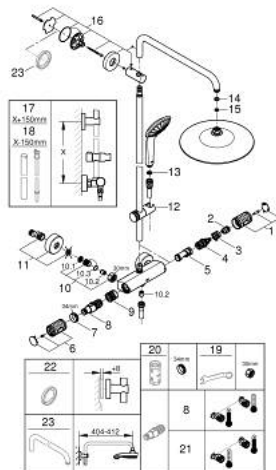

Pure Freude
an Wasser

26 403 243 2 VITALIO JOY SYSTEM 260 SYSTÈME DE DOUCHE THERMOSTATIQUE POUR MONTAGE MURAL

DESCRIPTION DU PRODUIT (2/2)

- TwistStop : système anti-torsion
- convient pour chauffe-eau instantané à partir de 18 kW/h
- débit minimum nécessaire 5l/min
- Édition grand public

26 403 243 2 VITALIO JOY SYSTEM 260 SYSTÈME DE DOUCHE THERMOSTATIQUE POUR MONTAGE MURAL

PIÈCES DE RECHANGE, mai 2024 – maintenant

- 1: GRT 1000 Performance poignée d'arrêt (Numéro de commande 491622430)
-)
- 2: Bague de butée (Numéro de commande 47986000)
- 3: Bague de butée (Numéro de commande 47965000)
- 4: Aquadimmer (Numéro de commande 47364000)
- 5: conduite d'eau (Numéro de commande 47887000)
- 6: GRT 1000 Performance poignée d'arrêt (Numéro de commande 491602430)
-)
- 7: Bague de fixation (Numéro de commande 47743000)
- 8: Cartouche thermostatique compacte 1/2" (Numéro de commande 47439000)
- 0)
- 9: Race (Numéro de commande 47975000)
- 10: Clapet anti-retour (Numéro de commande 471892430)
- 10.1: Filtre à d'impuretés (Numéro de commande 0726400M)
- 10.2: Clapet anti-retour (Numéro de commande 08565000)
- 10.3: Joint torique 17 x 2 (Numéro de commande 0305500M)
- 11: Raccord S mural (Numéro de commande 126622430)
- 12: Curseur (Numéro de commande 484242430)
- 13: Filtre (Numéro de commande 0700200M)
- 14: Joint fibre 15x21 (Numéro de commande 0138900M)
- 15: Filtre (Numéro de commande 48007000)
- 16: Fixation murale (Numéro de commande 482792430)
- 19: Clé spéciale, 30 mm et 34 mm (Numéro de commande 19377000)*
- 20: Clé 14 (Numéro de commande 19332000)*
- 21: Cartouche GROHE TurboStat 1/2" (Numéro de commande 47175000)*