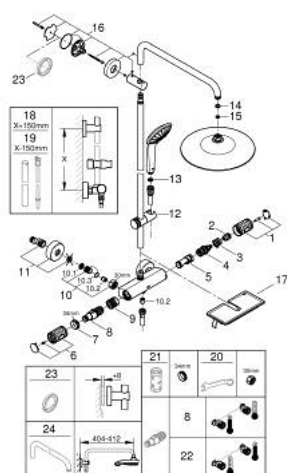

26 403 002 VITALIO JOY SYSTEM 260 DOUCHESYSTEEM MET THERMOSTATISCHE KRAAN, WANDMONTAGE

RESERVEONDERDELEN , januari 2020 – nu

- 1: Afsluitgreep (Bestelnummer 49162000)
 - 2: Aanslagring voor 1/2" thermostaten (Bestelnummer 47986000)
 - 3: Aanslagring voor 1/2" thermostaten (Bestelnummer 47965000)
 - 4: Aquadimmer (Bestelnummer 47364000)
 - 5: Waterdoorvoer (Bestelnummer 47887000)
 - 6: Afsluitgreep (Bestelnummer 49160000)
 - 7: Bevestigingsring (Bestelnummer 47743000)
 - 8: Thermo- element 1/2" (Bestelnummer 47439000)
 - 9: Waterloop (Bestelnummer 47975000)
 - 10: Terugslagklep (Bestelnummer 47189000)
 - 10.1: Vuilfilter (Bestelnummer 0726400M)
 - 10.2: Terugslagklep (Bestelnummer 08565000)
 - 10.3: O-Ring Ø17 x Ø2 (Bestelnummer 0305500M)
 - 11: S-koppeling (Bestelnummer 12662000)
 - 12: Glijstuk (Bestelnummer 48424000)
 - 13: Zeef (Bestelnummer 0700200M)
 - 14: Dichting Ø18,5 x Ø12 x 2 (Bestelnummer 0138900M)
 - 15: Zeef (Bestelnummer 48007000)
 - 16: Glijstanghouder (Bestelnummer 48279000)
 - 17: GROHE EasyReach zeepschaal (Bestelnummer 26362LN1)
 - 18: Douchepijp (Bestelnummer 48514000)*
 - 19: Douchepijp (Bestelnummer 48515000)*
 - 20: Moersleutel, plat 30 mm voor opbouwkraanwerk, 34 mm voor thermostatische elementen (Bestelnummer 19377000)*
 - 21: Sleutel voor bovenstuk ¾ (Bestelnummer 19332000)*
 - 22: GROHE TurboStat cartouche 1/2" (Bestelnummer 47175000)*
 - 23: Opvulplaatje (Bestelnummer 27180000)*
 - 24: Douche-arm voor douchesystemen (Bestelnummer 14047000)*
- * Optionele accessoires