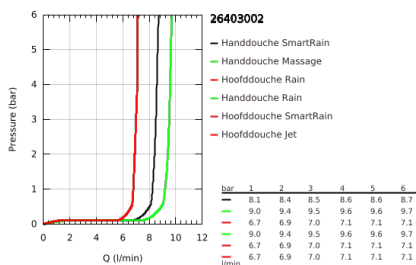

26 403 002 VITALIO JOY SYSTEM 260 DOUCHESYSTEEM MET THERMOSTATISCHE KRAAN, WANDMONTAGE

PRODUCTOMSCHRIJVING (1/2)

- Kleur: chroom
- bestaande uit:
 - - horizontaal draaibare douchearm 450 mm
 - opbouw Precision thermostaat met Aquadimmer functie
 - voor wisseling tussen hoofd- en handdouche
 - hoofddouche Vitalio Joy 260 (26 462)
 - Straalsoorten: Rain, SmartRain, Jet
 - maximale doorstroming (bij 3 bar): 7 l/min
 - met kogelgewricht
 - draaihoek $\pm 15^\circ$
 - handdouche Vitalio Joy Massage (27 319)
 - Straalsoorten: Rain, Massage, SmartRain
 - maximale doorstroming (bij 3 bar): 9,5 l/min
 - in hoogte verstelbaar via glij-element
 - doucheslang VitalioFlex Silver 1750 mm, $\frac{1}{2}$ " x $\frac{1}{2}$ " (27 506)
 - maximale doorstroming van het systeem (bij 3 bar) : 9,5 l/min
 - GROHE EcoJoy waterbesparende technologie
 - GROHE EasyReach zeepschaal
 - GROHE TurboStat: 2x sneller en 2x nauwkeuriger de gewenste temperatuur
 - GROHE SafeStop: instelknop met veiligheidsblokkering bij 38°C
 - GROHE SafeStop Plus optionele temperatuurbegrenzer op 43°C
 - GROHE CoolTouch
 - GROHE ProGrip met kartelstructuur
 - GROHE DreamSpray: optimaal straalpatroon
 - GROHE LongLife finish
 - GROHE SprayDimmer: waterstroom verminderen zonder sproeigaatjes af te sluiten
- Flexible Installation - verstelbare bovenste bevestiging voor bestaande boorgaten
- Inner WaterGuide - binnenisolatie voor oppervlaktebescherming
- GROHE SpeedClean antikalksysteem
- TwistStop voorkomt het verdraaien van de slang

Pure Freude
an Wasser

26 403 002 VITALIO JOY SYSTEM 260 DOUCHESYSTEEM MET THERMOSTATISCHE KRAAN, WANDMONTAGE

PRODUCTOMSCHRIJVING (2/2)

- geschikt voor combiketels met minimale capaciteit 18kW/h
- functioneert al bij een minimale doorstroming van 5 l/min.
- GROHE QuickSpanner alleen bij chroom variant inbegrepen
- Consumenteneditie