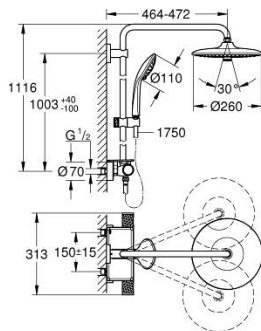

26 403 002 VITALIO JOY SYSTEM 260 DOUCHESYSTEEM MET THERMOSTATISCHE KRAAN, WANDMONTAGE

PRODUCTOMSCHRIJVING (1/2)

- Kleur: chroom
- bestaande uit:
 - - horizontaal draaibare douchearm 450 mm
 - opbouw Precision thermostaat met Aquadimmer functie
 - voor wisseling tussen hoofd- en handdouche
 - hoofddouche Vitalio Joy 260 (26 462)
 - Straalsoorten: Rain, SmartRain, Jet
 - maximale doorstroming (bij 3 bar): 7 l/min
 - met kogelgewricht
 - draaihoek $\pm 15^\circ$
 - handdouche Vitalio Joy Massage (27 319)
 - Straalsoorten: Rain, Massage, SmartRain
 - maximale doorstroming (bij 3 bar): 9,5 l/min
 - in hoogte verstelbaar via glij-element
 - doucheslang VitalioFlex Silver 1750 mm, $\frac{1}{2}$ " x $\frac{1}{2}$ " (27 506)
 - maximale doorstroming van het systeem (bij 3 bar) : 9,5 l/min
 - GROHE EcoJoy waterbesparende technologie
 - GROHE EasyReach zeepschaal
 - GROHE TurboStat: 2x sneller en 2x nauwkeuriger de gewenste temperatuur
 - GROHE SafeStop: instelknop met veiligheidsblokkering bij 38°C
 - GROHE SafeStop Plus optionele temperatuurbegrenzer op 43°C
 - GROHE CoolTouch
 - GROHE ProGrip met kartelstructuur
 - GROHE DreamSpray: optimaal straalpatroon
 - GROHE LongLife finish
 - GROHE SprayDimmer: waterstroom verminderen zonder sproeigaatjes af te sluiten
- Flexible Installation - verstelbare bovenste bevestiging voor bestaande boorgaten
- Inner WaterGuide - binnenisolatie voor oppervlaktebescherming
- GROHE SpeedClean antikalksysteem
- TwistStop voorkomt het verdraaien van de slang