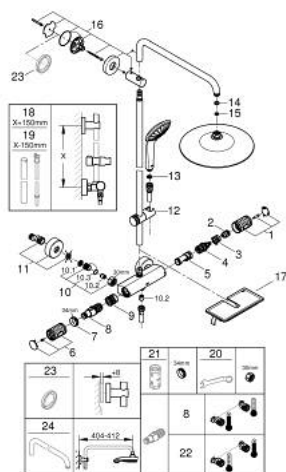

26 403 002 VITALIO JOY SYSTEM 260 SYSTÈME DE DOUCHE THERMOSTATIQUE POUR MONTAGE MURAL

PIÈCES DE RECHANGE, janvier 2020 – maintenant

- 1: Poignée de fermeture (Numéro de commande 49162000)
- 2: Bague de butée (Numéro de commande 47986000)
- 3: Bague de butée (Numéro de commande 47965000)
- 4: Aquadimmer (Numéro de commande 47364000)
- 5: conduite d'eau (Numéro de commande 47887000)
- 6: Poignée de fermeture (Numéro de commande 49160000)
- 7: Bague de fixation (Numéro de commande 47743000)
- 8: Cartouche thermostatique compacte 1/2" (Numéro de commande 47439000)
- 9: Race (Numéro de commande 47975000)
- 10: Clapet anti-retour (Numéro de commande 47189000)
- 10.1: Filtre à d'impuretés (Numéro de commande 0726400M)
- 10.2: Clapet anti-retour (Numéro de commande 08565000)
- 10.3: Joint torique 17 x 2 (Numéro de commande 0305500M)
- 11: Raccord S mural (Numéro de commande 12662000)
- 12: Curseur (Numéro de commande 48424000)
- 13: Filtre (Numéro de commande 0700200M)
- 14: Joint fibre 15x21 (Numéro de commande 0138900M)
- 15: Filtre (Numéro de commande 48007000)
- 16: Fixation murale (Numéro de commande 48279000)
- 17: Tablette GROHE EasyReach (Numéro de commande 26362LN1)
- 18: Colonne de douche (Numéro de commande 48514000)*
- 19: Colonne de douche (Numéro de commande 48515000)*
- 20: Clé spéciale, 30 mm et 34 mm (Numéro de commande 19377000)*
- 21: Clé 14 (Numéro de commande 19332000)*
- 22: Cartouche GROHE TurboStat 1/2" (Numéro de commande 47175000)*
- 23: Cale d'épaisseur (Numéro de commande 27180000)*
- 24: Bras de douche pour système de douche (Numéro de commande 14047000)*