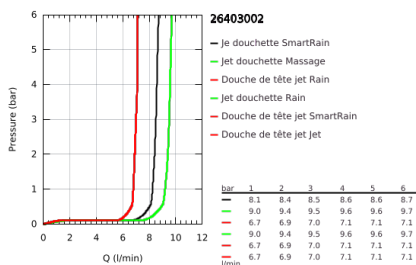

26 403 002 VITALIO JOY SYSTEM 260 SYSTÈME DE DOUCHE THERMOSTATIQUE POUR MONTAGE MURAL

DESCRIPTION DU PRODUIT (1/2)

- Couleur: chromé
- constitué de :
 - - bras de douche de 450 mm orientable
 - thermostat Precision apparent avec fonction Aquadimmer
 - permet la sélection de la douche de tête et la douche à main
 - douche de tête Vitalio Joy 260 (26 462)
 - Types de jet : Rain, SmartRain, Jet
 - débit maximal (à 3 bar): 7 l/min
 - avec rotule
 - angle de rotation $\pm 15^\circ$
 - Douchette Vitalio Joy 110 Massage (27 319)
 - Types de jet : Rain, Massage, SmartRain
 - débit maximal (à 3 bar): 9,5 l/min
- curseur réglable en hauteur
- flexible de douche VitalioFlex Silver 1750 mm, $\frac{1}{2}$ " x $\frac{1}{2}$ " (27 506)
- débit maximal du système (à 3 bar): 9,5 l/min
- GROHE EcoJoy technologie d'économie d'eau
- GROHE EasyReach porte savon
- GROHE TurboStat Régulation thermostatique quasi-instantanée
- GROHE SafeStop : butée à 38°C
- GROHE SafeStop Plus : limiteur optionnel température à 43°C
- GROHE CoolTouch Minimise les risques de brûlures
- GROHE ProGrip avec surface moletée
- GROHE DreamSpray : répartition uniforme du flux entre tous les diffuseurs
- finition GROHE LongLife
- GROHE SprayDimmer contrôle du débit
- Flexible Installation : fixation supérieure réglable en hauteur pour ajustement sur des trous existants

Pure Freude
an Wasser

26 403 002 VITALIO JOY SYSTEM 260 SYSTÈME DE DOUCHE THERMOSTATIQUE POUR MONTAGE MURAL

DESCRIPTION DU PRODUIT (2/2)

- Inner WaterGuide - isolation intérieure pour la protection de la surface
- GROHE SpeedClean : le calcaire disparaît en un tour de main
- TwistStop : système anti-torsion
- convient pour chauffe-eau instantané à partir de 18 kW/h
- débit minimum nécessaire 5l/min
- GROHE QuickSpanner inclus uniquement pour la variante chromée
- Édition grand public