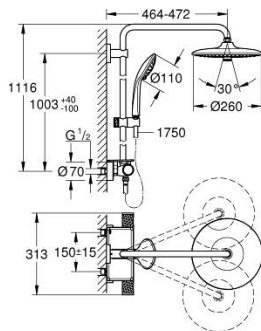

26 403 002 VITALIO JOY SYSTEM 260 SYSTÈME DE DOUCHE THERMOSTATIQUE POUR MONTAGE MURAL

DESCRIPTION DU PRODUIT (1/2)

- Couleur: chromé
- constitué de :
 - - bras de douche de 450 mm orientable
 - thermostat Precision apparent avec fonction Aquadimmer
 - permet la sélection de la douche de tête et la douche à main
 - douche de tête Vitalio Joy 260 (26 462)
 - Types de jet : Rain, SmartRain, Jet
 - débit maximal (à 3 bar): 7 l/min
 - avec rotule
 - angle de rotation $\pm 15^\circ$
 - Douchette Vitalio Joy 110 Massage (27 319)
 - Types de jet : Rain, Massage, SmartRain
 - débit maximal (à 3 bar): 9,5 l/min
- curseur réglable en hauteur
- flexible de douche VitalioFlex Silver 1750 mm, $\frac{1}{2}$ " x $\frac{1}{2}$ " (27 506)
- débit maximal du système (à 3 bar): 9,5 l/min
- GROHE EcoJoy technologie d'économie d'eau
- GROHE EasyReach porte savon
- GROHE TurboStat Régulation thermostatique quasi-instantanée
- GROHE SafeStop : butée à 38°C
- GROHE SafeStop Plus : limiteur optionnel température à 43°C
- GROHE CoolTouch Minimise les risques de brûlures
- GROHE ProGrip avec surface moletée
- GROHE DreamSpray : répartition uniforme du flux entre tous les diffuseurs
- finition GROHE LongLife
- GROHE SprayDimmer contrôle du débit
- Flexible Installation : fixation supérieure réglable en hauteur pour ajustement sur des trous existants