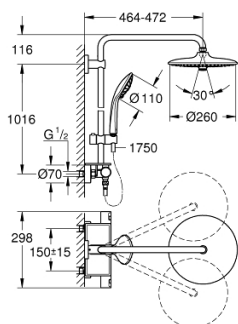

26 403 001 VITALIO JOY SYSTEM 260 DOUCHESYSTEEM MET THERMOSTATISCHE MENGKRAAN

PRODUCTOMSCHRIJVING

- Kleur: chroom
- bestaande uit:
  - - horizontaal draaibare douchearm 450 mm
  - - opbouw thermostaat met Aquadimmerfunctie,
  - voor wisseling tussen hoofd- en handdouche
- hoofddouche Vitalio Joy 260 (26 462)
- Straalsoorten: Rain, SmartRain, Jet
- maximale doorstroming (bij 3 bar): 7,5 l/min
- met kogelgewricht
- draaihoek ±15°
- handdouche Vitalio Joy Massage (27 319)
- Straalsoorten: Rain, SmartRain, Massage
- maximale doorstroming (bij 3 bar): 9,5 l/min
- in hoogte verstelbaar via glij-element
- doucheslang VitalioFlex Silver 1750 mm, ½" x ½" (27 506)
- maximale doorstroming van het systeem (bij 3 bar) : 9,5 l/min
- GROHE EasyReach zeepschaal
- GROHE EcoJoy waterbesparende technologie
- GROHE TurboStat: 2x sneller en 2x nauwkeuriger de gewenste temperatuur
- GROHE SafeStop: instelknop met veiligheidsblokkering bij 38°C
- GROHE SafeStop Plus optionele temperatuurbegrenzer op 43°C
- GROHE DreamSpray: optimaal straalpatroon
- GROHE LongLife finish
- GROHE SprayDimmer: waterstroom verminderen zonder sproeigaatjes af te sluiten
- GROHE SpeedClean antikalksysteem
- Inner WaterGuide - binnenisolatie voor oppervlaktebescherming
- TwistStop voorkomt het verdraaien van de slang
- geschikt voor combiketels met minimale capaciteit 18kW/h
- functioneert al bij een minimale doorstroming van 5 l/min.