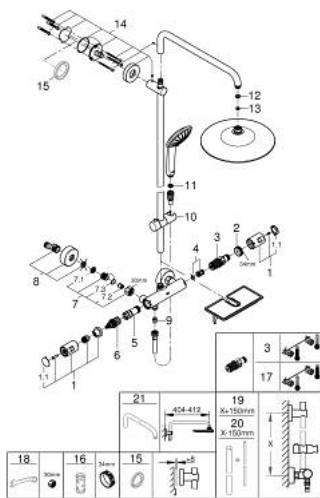

26 403 001 VITALIO JOY SYSTEM 260 DOUCHESYSTEEM MET THERMOSTATISCHE MENGKRAAN

RESERVEONDERDELEN , oktober 2016 – nu

- 1: Greep (Bestelnummer 47728000)
- 1.1: Afdekkapje (Bestelnummer 6458500M)
- 2: Bevestigingsring (Bestelnummer 47743000)
- 3: Thermo- element 1/2" (Bestelnummer 47439000)
- 4: Geluiddemper (Bestelnummer 47398000)
- 5: Waterdoorvoer (Bestelnummer 47751000)
- 6: Aquadimmer (Bestelnummer 12433000)
- 7: Terugslagklep (Bestelnummer 47189000)
- 7.1: Vuilfilter (Bestelnummer 0726400M)
- 7.2: Terugslagklep (Bestelnummer 08565000)
- 7.3: O-Ring Ø17 x Ø2 (Bestelnummer 0305500M)
- 8: S-koppeling (Bestelnummer 12662000)
- 9: Terugslagklep (Bestelnummer 08565000)
- 10: Glijstuk (Bestelnummer 12140000)
- 11: Zeef (Bestelnummer 0700200M)
- 12: Dichting Ø18,5 x Ø12 x 2 (Bestelnummer 0138900M)
- 13: Zeef (Bestelnummer 48007000)
- 14: Glijstanghouder (Bestelnummer 48279000)
- 15: Opvulplaatje (Bestelnummer 27180000)*
- 16: Sleutel voor bovenstuk ¾ (Bestelnummer 19332000)*
- 17: GROHE TurboStat cartouche 1/2" (Bestelnummer 47175000)*
- 18: Moersleutel, plat 30 mm voor opbouwkraanwerk, 34 mm voor thermostatische elementen (Bestelnummer 19377000)*
- 19: Douchepijp (Bestelnummer 48053000)*
- 20: Douchepijp (Bestelnummer 48054000)*
- 21: Douche-arm voor douchesystemen (Bestelnummer 14047000)*