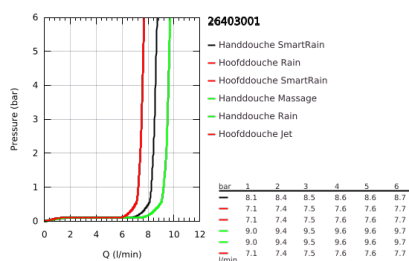

26 403 001 VITALIO JOY SYSTEM 260 DOUCHESYSTEEM MET THERMOSTATISCHE MENGKRAAN

PRODUCTOMSCHRIJVING

- Kleur: chroom
- bestaande uit:
 - - horizontaal draaibare douchearm 450 mm
 - - opbouw thermostaat met Aquadimmerfunctie,
 - voor wisseling tussen hoofd- en handdouche
- hoofddouche Vitalio Joy 260 (26 462)
- Straalsoorten: Rain, SmartRain, Jet
- maximale doorstroming (bij 3 bar): 7,5 l/min
- met kogelgewricht
- draaihoek ±15°
- handdouche Vitalio Joy Massage (27 319)
- Straalsoorten: Rain, SmartRain, Massage
- maximale doorstroming (bij 3 bar): 9,5 l/min
- in hoogte verstelbaar via glij-element
- doucheslang VitalioFlex Silver 1750 mm, ½" x ½" (27 506)
- maximale doorstroming van het systeem (bij 3 bar) : 9,5 l/min
- GROHE EasyReach zeepschaal
- GROHE EcoJoy waterbesparende technologie
- GROHE TurboStat: 2x sneller en 2x nauwkeuriger de gewenste temperatuur
- GROHE SafeStop: instelknop met veiligheidsblokkering bij 38°C
- GROHE SafeStop Plus optionele temperatuurbegrenzer op 43°C
- GROHE DreamSpray: optimaal straalpatroon
- GROHE LongLife finish
- GROHE SprayDimmer: waterstroom verminderen zonder sproeigaatjes af te sluiten
- GROHE SpeedClean antikalksysteem
- Inner WaterGuide - binnenisolatie voor oppervlaktebescherming
- TwistStop voorkomt het verdraaien van de slang
- geschikt voor combiketels met minimale capaciteit 18kW/h
- functioneert al bij een minimale doorstroming van 5 l/min.