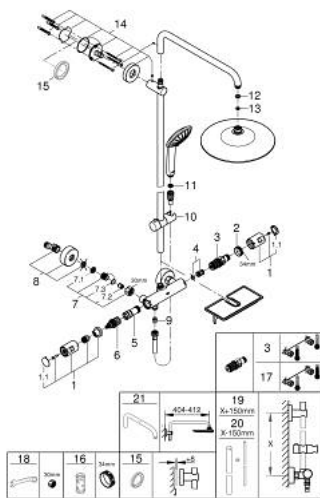

PIÈCES DE RECHANGE, octobre 2016 – maintenant

- 1: Tête complète (Numéro de commande 47728000)
- 1.1: Plaque de recouvrement (Numéro de commande 6458500M)
- 2: Bague de fixation (Numéro de commande 47743000)
- 3: Cartouche thermostatique compacte 1/2" (Numéro de commande 47439000)
- 4: Amortisseur acoustique (Numéro de commande 47398000)
- 5: conduite d'eau (Numéro de commande 47751000)
- 6: Aquadimmer (Numéro de commande 12433000)
- 7: Clapet anti-retour (Numéro de commande 47189000)
- 7.1: Filtre à d'impuretés (Numéro de commande 0726400M)
- 7.2: Clapet anti-retour (Numéro de commande 08565000)
- 7.3: Joint torique 17 x 2 (Numéro de commande 0305500M)
- 8: Raccord S mural (Numéro de commande 12662000)
- 9: Clapet anti-retour (Numéro de commande 08565000)
- 10: Curseur (Numéro de commande 12140000)
- 11: Filtre (Numéro de commande 0700200M)
- 12: Joint fibre 15x21 (Numéro de commande 0138900M)
- 13: Filtre (Numéro de commande 48007000)
- 14: Fixation murale (Numéro de commande 48279000)
- 15: Cale d'épaisseur (Numéro de commande 27180000)*
- 16: Clé 14 (Numéro de commande 19332000)*
- 17: Cartouche GROHE TurboStat 1/2" (Numéro de commande 47175000)*
- 18: Clé spéciale, 30 mm et 34 mm (Numéro de commande 19377000)*
- 19: Colonne de douche (Numéro de commande 48053000)*
- 20: Colonne de douche (Numéro de commande 48054000)*
- 21: Bras de douche pour système de douche (Numéro de commande 14047000)*