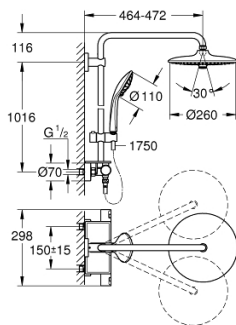

26 403 001 VITALIO JOY SYSTEM 260 SYSTÈME DE DOUCHE AVEC MITIGEUR THERMOSTATIQUE

DESCRIPTION DU PRODUIT (1/2)

1. Couleur: chromé
   - constitué de :
     - - bras de douche de 450 mm orientable
     - - mitigeur thermostatique incluant la fonction Aquadimmer
   - permet la sélection de la douche de tête et la douche à main
   - douche de tête Vitalio Joy 260 (26 462)
   - Types de jet : Rain, SmartRain, Jet
   - débit maximal (à 3 bar): 7.5 l/min
   - avec rotule
   - angle de rotation $\pm 15^\circ$
   - Douchette Vitalio Joy 110 Massage (27 319)
   - Types de jet : Rain, SmartRain, Massage
   - débit maximal (à 3 bar): 9,5 l/min
3. curseur réglable en hauteur
   - flexible de douche VitalioFlex Silver 1750 mm, $\frac{1}{2}$ " x $\frac{1}{2}$ " (27 506)
   - débit maximal du système (à 3 bar): 9,5 l/min
   - GROHE EasyReach porte savon
   - GROHE EcoJoy technologie d'économie d'eau
   - GROHE TurboStat Régulation thermostatique quasi-instantanée
   - GROHE SafeStop : butée à 38°C
   - GROHE SafeStop Plus : limiteur optionnel température à 43°C
   - GROHE DreamSpray : répartition uniforme du flux entre tous les diffuseurs
   - finition GROHE LongLife
   - GROHE SprayDimmer contrôle du débit
   - GROHE SpeedClean : le calcaire disparaît en un tour de main
   - Inner WaterGuide - isolation intérieure pour la protection de la surface
   - TwistStop : système anti-torsion
   - convient pour chauffe-eau instantané à partir de 18 kW/h