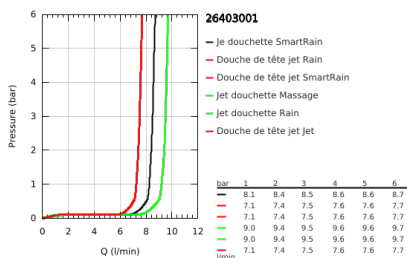

26 403 001 VITALIO JOY SYSTEM 260 SYSTÈME DE DOUCHE AVEC MITIGEUR THERMOSTATIQUE

DESCRIPTION DU PRODUIT (1/2)

- Couleur: chromé
 - constitué de :
 - - bras de douche de 450 mm orientable
 - - mitigeur thermostatique incluant la fonction Aquadimmer
 - permet la sélection de la douche de tête et la douche à main
 - douche de tête Vitalio Joy 260 (26 462)
 - Types de jet : Rain, SmartRain, Jet
 - débit maximal (à 3 bar): 7.5 l/min
 - avec rotule
 - angle de rotation $\pm 15^\circ$
 - Douchette Vitalio Joy 110 Massage (27 319)
 - Types de jet : Rain, SmartRain, Massage
 - débit maximal (à 3 bar): 9,5 l/min
-
- curseur réglable en hauteur
 - flexible de douche VitalioFlex Silver 1750 mm, $\frac{1}{2}$ " x $\frac{1}{2}$ " (27 506)
 - débit maximal du système (à 3 bar): 9,5 l/min
 - GROHE EasyReach porte savon
 - GROHE EcoJoy technologie d'économie d'eau
 - GROHE TurboStat Régulation thermostatique quasi-instantanée
 - GROHE SafeStop : butée à 38°C
 - GROHE SafeStop Plus : limiteur optionnel température à 43°C
 - GROHE DreamSpray : répartition uniforme du flux entre tous les diffuseurs
 - finition GROHE LongLife
 - GROHE SprayDimmer contrôle du débit
 - GROHE SpeedClean : le calcaire disparaît en un tour de main
 - Inner WaterGuide - isolation intérieure pour la protection de la surface
 - TwistStop : système anti-torsion
 - convient pour chauffe-eau instantané à partir de 18 kW/h

Pure Freude
an Wasser

26 403 001 VITALIO JOY SYSTEM 260 SYSTÈME DE DOUCHE AVEC MITIGEUR THERMOSTATIQUE

DESCRIPTION DU PRODUIT (2/2)

- débit minimum nécessaire 5l/min

26 403 001 VITALIO JOY SYSTEM 260 SYSTÈME DE DOUCHE AVEC MITIGEUR THERMOSTATIQUE