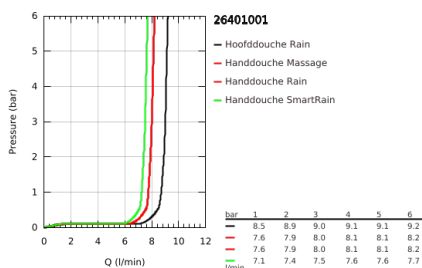

26 401 001 VITALIO JOY SYSTEM 310 DOUCHESYSTEEM MET THERMOSTATISCHE KRAAN, WANDMONTAGE

PRODUCTOMSCHRIJVING (1/2)

- Kleur: chroom
- bestaande uit:
 - - horizontaal draaibare douchearm 450 mm
 - opbouw Precision thermostaat met Aquadimmer functie
 - voor wisseling tussen hoofd- en handdouche
 - Vitalio Rain 310 Mono hoofddouche
 - 1 straal: Rain
 - maximale doorstroming (bij 3 bar) : 9 l/min
 - met kogelgewricht
 - draaihoek $\pm 15^\circ$
 - handdouche Vitalio Joy Massage (27 319)
 - Straalsoorten: Rain, Massage, SmartRain
 - maximale doorstroming (bij 3 bar): 7,5 l/min
 - in hoogte verstelbaar via glij-element
 - doucheslang VitalioFlex Silver 1750 mm, $\frac{1}{2}$ " x $\frac{1}{2}$ " (27 506)
 - maximale doorstroming van het systeem (bij 3 bar) : 9 l/min
 - GROHE EcoJoy waterbesparende technologie
 - GROHE EasyReach zeepschaal
 - GROHE TurboStat: 2x sneller en 2x nauwkeuriger de gewenste temperatuur
 - GROHE SafeStop: instelknop met veiligheidsblokkering bij 38°C
 - GROHE SafeStop Plus optionele temperatuurbegrenzer op 43°C
 - GROHE CoolTouch
 - GROHE MetalGrip: ergonomische metalen greep
 - GROHE DreamSpray: optimaal straalpatroon
 - GROHE LongLife finish
 - GROHE SprayDimmer: waterstroom verminderen zonder sproeigaatjes af te sluiten
 - Flexible Installation - verstelbare bovenste bevestiging voor bestaande boorgaten
 - Inner WaterGuide - binnenisolatie voor oppervlaktebescherming
 - GROHE SpeedClean antikalksysteem
 - TwistStop voorkomt het verdraaien van de slang

Pure Freude
an Wasser

26 401 001 VITALIO JOY SYSTEM 310 DOUCHESYSTEEM MET THERMOSTATISCHE KRAAN, WANDMONTAGE

PRODUCTOMSCHRIJVING (2/2)

- geschikt voor combiketels met minimale capaciteit 18kW/h
- functioneert al bij een minimale doorstroming van 5 l/min.
- Consumenteneditie
- QuickSpanner meegeleverd