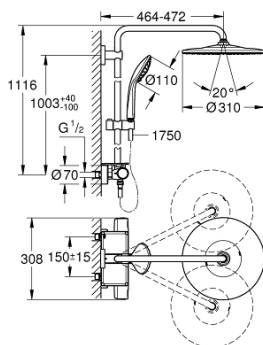

26 401 001 VITALIO JOY SYSTEM 310 DOUCHESYSTEEM MET THERMOSTATISCHE KRAAN, WANDMONTAGE

PRODUCTOMSCHRIJVING (1/2)

- Kleur: chroom
- bestaande uit:
 - - horizontaal draaibare douchearm 450 mm
 - opbouw Precision thermostaat met Aquadimmer functie
 - voor wisseling tussen hoofd- en handdouche
 - Vitalio Rain 310 Mono hoofddouche
 - 1 straal: Rain
 - maximale doorstroming (bij 3 bar) : 9 l/min
 - met kogelgewricht
 - draaihoek $\pm 15^\circ$
 - handdouche Vitalio Joy Massage (27 319)
 - Straalsoorten: Rain, Massage, SmartRain
 - maximale doorstroming (bij 3 bar): 7,5 l/min
 - in hoogte verstelbaar via glij-element
 - doucheslang VitalioFlex Silver 1750 mm, $\frac{1}{2}$ " x $\frac{1}{2}$ " (27 506)
 - maximale doorstroming van het systeem (bij 3 bar) : 9 l/min
 - GROHE EcoJoy waterbesparende technologie
 - GROHE EasyReach zeepschaal
 - GROHE TurboStat: 2x sneller en 2x nauwkeuriger de gewenste temperatuur
 - GROHE SafeStop: instelknop met veiligheidsblokkering bij 38°C
 - GROHE SafeStop Plus optionele temperatuurbegrenzer op 43°C
 - GROHE CoolTouch
 - GROHE MetalGrip: ergonomische metalen greep
 - GROHE DreamSpray: optimaal straalpatroon
 - GROHE LongLife finish
 - GROHE SprayDimmer: waterstroom verminderen zonder sproeigaatjes af te sluiten
 - Flexible Installation - verstelbare bovenste bevestiging voor bestaande boorgaten
 - Inner WaterGuide - binnenisolatie voor oppervlaktebescherming
 - GROHE SpeedClean antikalksysteem
 - TwistStop voorkomt het verdraaien van de slang