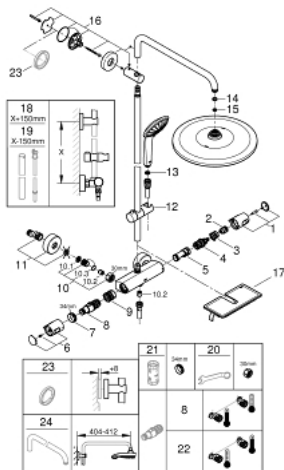

26 401 001 VITALIO JOY SYSTEM 310 DOUCHESYSTEEM MET THERMOSTATISCHE KRAAN, WANDMONTAGE

RESERVEONDERDELEN , januari 2020 – nu

- 1: Afsluitgreep (Bestelnummer 47991000)
 - 2: Aanslagring voor 1/2" thermostaten (Bestelnummer 47986000)
 - 3: Aanslagring voor 1/2" thermostaten (Bestelnummer 47965000)
 - 4: Aquadimmer (Bestelnummer 47364000)
 - 5: Waterdoorvoer (Bestelnummer 47887000)
 - 6: Greep (Bestelnummer 47992000)
 - 7: Bevestigingsring (Bestelnummer 47743000)
 - 8: Thermo- element 1/2" (Bestelnummer 47439000)
 - 9: Waterloop (Bestelnummer 47975000)
 - 10: Terugslagklep (Bestelnummer 47189000)
 - 10.1: Vuilfilter (Bestelnummer 0726400M)
 - 10.2: Terugslagklep (Bestelnummer 08565000)
 - 10.3: O-Ring Ø17 x Ø2 (Bestelnummer 0305500M)
 - 11: S-koppeling (Bestelnummer 12662000)
 - 12: Glijstuk (Bestelnummer 12140000)
 - 13: Zeef (Bestelnummer 0700200M)
 - 14: Dichting Ø18,5 x Ø12 x 2 (Bestelnummer 0138900M)
 - 15: Zeef (Bestelnummer 48007000)
 - 16: Glijstanghouder (Bestelnummer 48279000)
 - 17: GROHE EasyReach zeepschaal (Bestelnummer 26362LN1)
 - 18: Douchepijp (Bestelnummer 48514000)*
 - 19: Douchepijp (Bestelnummer 48515000)*
 - 20: Moersleutel, plat 30 mm voor opbouwkraanwerk, 34 mm voor thermostatische elementen (Bestelnummer 19377000)*
 - 21: Sleutel voor bovenstuk ¾ (Bestelnummer 19332000)*
 - 22: GROHE TurboStat cartouche 1/2" (Bestelnummer 47175000)*
 - 23: Opvulplaatje (Bestelnummer 27180000)*
 - 24: Douche-arm voor douchesystemen (Bestelnummer 14047000)*
- * Optionele accessoires