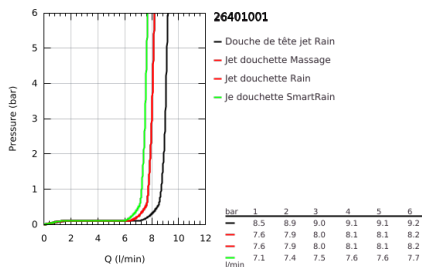

26 401 001 VITALIO JOY SYSTEM 310 SYSTÈME DE DOUCHE THERMOSTATIQUE POUR MONTAGE MURAL

DESCRIPTION DU PRODUIT (1/2)

- Couleur: chromé
- constitué de :
 - - bras de douche de 450 mm orientable
 - thermostat Precision apparent avec fonction Aquadimmer
 - permet la sélection de la douche de tête et la douche à main
 - Douche de tête Vitalio Rain 310 Mono
 - 1 jet: Rain
 - débit maximal (à 3 bar) : 9 l/min
 - avec rotule
 - angle de rotation $\pm 15^\circ$
 - Douchette Vitalio Joy 110 Massage (27 319)
 - Types de jet : Rain, Massage, SmartRain
 - débit maximal (à 3 bar): 7.5 l/min
- curseur réglable en hauteur
- flexible de douche VitalioFlex Silver 1750 mm, $\frac{1}{2}$ " x $\frac{1}{2}$ " (27 506)
- débit maximal du système (à 3 bar): 9 l/min
- GROHE EcoJoy technologie d'économie d'eau
- GROHE EasyReach porte savon
- GROHE TurboStat Régulation thermostatique quasi-instantanée
- GROHE SafeStop : butée à 38°C
- GROHE SafeStop Plus : limiteur optionnel température à 43°C
- GROHE CoolTouch Minimise les risques de brûlures
- GROHE MetalGrip poignée ergonomique en métal
- GROHE DreamSpray : répartition uniforme du flux entre tous les diffuseurs
- finition GROHE LongLife
- GROHE SprayDimmer contrôle du débit
- Flexible Installation : fixation supérieure réglable en hauteur pour ajustement sur des trous existants

Pure Freude
an Wasser

26 401 001 VITALIO JOY SYSTEM 310 SYSTÈME DE DOUCHE THERMOSTATIQUE POUR MONTAGE MURAL

DESCRIPTION DU PRODUIT (2/2)

- Inner WaterGuide - isolation intérieure pour la protection de la surface
- GROHE SpeedClean : le calcaire disparaît en un tour de main
- TwistStop : système anti-torsion
- convient pour chauffe-eau instantané à partir de 18 kW/h
- débit minimum nécessaire 5l/min
- Édition grand public
- QuickSpanner clé d'installation incluse