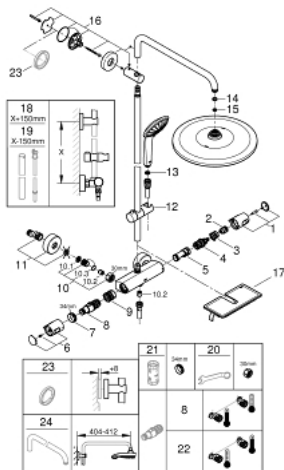

26 401 001 VITALIO JOY SYSTEM 310 SYSTÈME DE DOUCHE THERMOSTATIQUE POUR MONTAGE MURAL

PIÈCES DE RECHANGE, janvier 2020 – maintenant

- 1: Poignée de fermeture (Numéro de commande 47991000)
- 2: Bague de butée (Numéro de commande 47986000)
- 3: Bague de butée (Numéro de commande 47965000)
- 4: Aquadimmer (Numéro de commande 47364000)
- 5: conduite d'eau (Numéro de commande 47887000)
- 6: Tête complète (Numéro de commande 47992000)
- 7: Bague de fixation (Numéro de commande 47743000)
- 8: Cartouche thermostatique compacte 1/2" (Numéro de commande 47439000)
- 9: Race (Numéro de commande 47975000)
- 10: Clapet anti-retour (Numéro de commande 47189000)
- 10.1: Filtre à d'impuretés (Numéro de commande 0726400M)
- 10.2: Clapet anti-retour (Numéro de commande 08565000)
- 10.3: Joint torique 17 x 2 (Numéro de commande 0305500M)
- 11: Raccord S mural (Numéro de commande 12662000)
- 12: Curseur (Numéro de commande 12140000)
- 13: Filtre (Numéro de commande 0700200M)
- 14: Joint fibre 15x21 (Numéro de commande 0138900M)
- 15: Filtre (Numéro de commande 48007000)
- 16: Fixation murale (Numéro de commande 48279000)
- 17: Tablette GROHE EasyReach (Numéro de commande 26362LN1)
- 18: Colonne de douche (Numéro de commande 48514000)*
- 19: Colonne de douche (Numéro de commande 48515000)*
- 20: Clé spéciale, 30 mm et 34 mm (Numéro de commande 19377000)*
- 21: Clé 14 (Numéro de commande 19332000)*
- 22: Cartouche GROHE TurboStat 1/2" (Numéro de commande 47175000)*
- 23: Cale d'épaisseur (Numéro de commande 27180000)*
- 24: Bras de douche pour système de douche (Numéro de commande 14047000)*