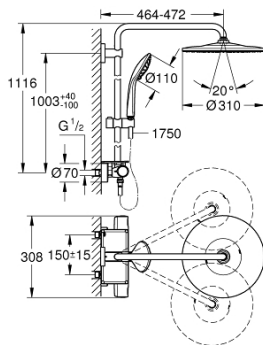

26 401 001 VITALIO JOY SYSTEM 310 SYSTÈME DE DOUCHE THERMOSTATIQUE POUR MONTAGE MURAL

DESCRIPTION DU PRODUIT (1/2)

- Couleur: chromé
- constitué de :
  - - bras de douche de 450 mm orientable
  - thermostat Precision apparent avec fonction Aquadimmer
  - permet la sélection de la douche de tête et la douche à main
  - Douche de tête Vitalio Rain 310 Mono
  - 1 jet: Rain
  - débit maximal (à 3 bar) : 9 l/min
  - avec rotule
  - angle de rotation $\pm 15^\circ$
  - Douchette Vitalio Joy 110 Massage (27 319)
  - Types de jet : Rain, Massage, SmartRain
  - débit maximal (à 3 bar): 7.5 l/min
- curseur réglable en hauteur
- flexible de douche VitalioFlex Silver 1750 mm, $\frac{1}{2}$ " x $\frac{1}{2}$ " (27 506)
- débit maximal du système (à 3 bar): 9 l/min
- GROHE EcoJoy technologie d'économie d'eau
- GROHE EasyReach porte savon
- GROHE TurboStat Régulation thermostatique quasi-instantanée
- GROHE SafeStop : butée à 38°C
- GROHE SafeStop Plus : limiteur optionnel température à 43°C
- GROHE CoolTouch Minimise les risques de brûlures
- GROHE MetalGrip poignée ergonomique en métal
- GROHE DreamSpray : répartition uniforme du flux entre tous les diffuseurs
- finition GROHE LongLife
- GROHE SprayDimmer contrôle du débit
- Flexible Installation : fixation supérieure réglable en hauteur pour ajustement sur des trous existants