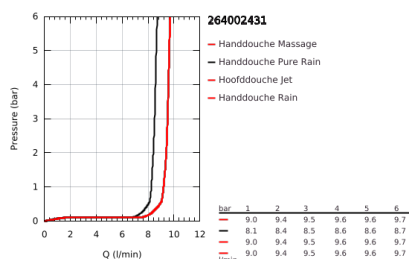

26 400 243 1 VITALIO JOY SYSTEM 310 DOUCHESYSTEEM MET THERMOSTATISCHE KRAAN, WANDMONTAGE

PRODUCTOMSCHRIJVING (1/2)

- Kleur: matte black
- bestaande uit:
 - - horizontaal draaibare douchearm 450 mm
 - opbouw Precision thermostaat met Aquadimmer functie
 - voor wisseling tussen hoofd- en handdouche
- Vitalio Rain 310 Mono hoofddouche
- 1 straal: Rain
- maximale doorstroming (bij 3 bar) : 9 l/min
- met kogelgewricht
- draaihoek ±15°
- handdouche Vitalio Joy Massage (27 319)
- Straalsoorten: Rain, Massage, SmartRain
- maximale doorstroming (bij 3 bar): 8 l/min
- in hoogte verstelbaar via glij-element
- doucheslang 1750 mm 1/2" x 1/2" (28 742)
- maximale doorstroming van het systeem (bij 3 bar) : 9 l/min
- GROHE EcoJoy waterbesparende technologie
- GROHE TurboStat: 2x sneller en 2x nauwkeuriger de gewenste temperatuur
- GROHE SafeStop: instelknop met veiligheidsblokkering bij 38°C
- GROHE SafeStop Plus optionele temperatuurbegrenzer op 43°C
- GROHE CoolTouch
- GROHE MetalGrip: ergonomische metalen greep
- GROHE DreamSpray: optimaal straalpatroon
- GROHE SprayDimmer: waterstroom verminderen zonder sproeigaatjes af te sluiten
- Flexible Installation - verstelbare bovenste bevestiging voor bestaande boorgaten
- Inner WaterGuide - binnenisolatie voor oppervlaktebescherming
- GROHE SpeedClean antikalksysteem
- TwistStop voorkomt het verdraaien van de slang
- geschikt voor combiketels met minimale capaciteit 18kW/h
- functioneert al bij een minimale doorstroming van 5 l/min.