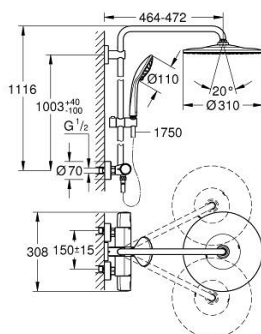

26 400 243 1 VITALIO JOY SYSTEM 310 DOUCHESYSTEEM MET THERMOSTATISCHE KRAAN, WANDMONTAGE

PRODUCTOMSCHRIJVING (1/2)

- Kleur: matte black
- bestaande uit:
 - - horizontaal draaibare douchearm 450 mm
 - opbouw Precision thermostaat met Aquadimmer functie
 - voor wisseling tussen hoofd- en handdouche
- Vitalio Rain 310 Mono hoofddouche
- 1 straal: Rain
- maximale doorstroming (bij 3 bar) : 9 l/min
- met kogelgewricht
- draaihoek ±15°
- handdouche Vitalio Joy Massage (27 319)
- Straalsoorten: Rain, Massage, SmartRain
- maximale doorstroming (bij 3 bar): 8 l/min
- in hoogte verstelbaar via glij-element
- doucheslang 1750 mm 1/2" x 1/2" (28 742)
- maximale doorstroming van het systeem (bij 3 bar) : 9 l/min
- GROHE EcoJoy waterbesparende technologie
- GROHE TurboStat: 2x sneller en 2x nauwkeuriger de gewenste temperatuur
- GROHE SafeStop: instelknop met veiligheidsblokkering bij 38°C
- GROHE SafeStop Plus optionele temperatuurbegrenzer op 43°C
- GROHE CoolTouch
- GROHE MetalGrip: ergonomische metalen greep
- GROHE DreamSpray: optimaal straalpatroon
- GROHE SprayDimmer: waterstroom verminderen zonder sproeigaatjes af te sluiten
- Flexible Installation - verstelbare bovenste bevestiging voor bestaande boorgaten
- Inner WaterGuide - binnenisolatie voor oppervlaktebescherming
- GROHE SpeedClean antikalksysteem
- TwistStop voorkomt het verdraaien van de slang
- geschikt voor combiketels met minimale capaciteit 18kW/h
- functioneert al bij een minimale doorstroming van 5 l/min.

Pure Freude
an Wasser

26 400 243 1 **VITALIO JOY SYSTEM 310 DOUCHESYSTEEM MET THERMOSTATISCHE
KRAAN, WANDMONTAGE**

PRODUCTOMSCHRIJVING (2/2)

- Consumenteneditie