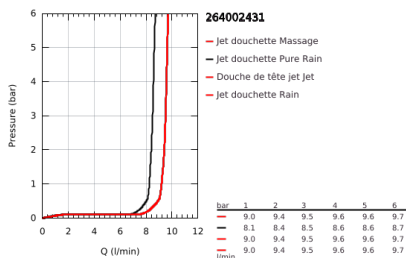

26 400 243 1 VITALIO JOY SYSTEM 310 SYSTÈME DE DOUCHE THERMOSTATIQUE POUR MONTAGE MURAL

DESCRIPTION DU PRODUIT (1/2)

- Couleur: matte black
- constitué de :
 - - bras de douche de 450 mm orientable
 - thermostat Precision apparent avec fonction Aquadimmer
 - permet la sélection de la douche de tête et la douche à main
 - Douche de tête Vitalio Rain 310 Mono
 - 1 jet: Rain
 - débit maximal (à 3 bar) : 9 l/min
 - avec rotule
 - angle de rotation $\pm 15^\circ$
 - Douchette Vitalio Joy 110 Massage (27 319)
 - Types de jet : Rain, Massage, SmartRain
 - débit maximal (à 3 bar): 8 l/min
- curseur réglable en hauteur
- flexible de douche 1750 mm 1/2" x 1/2" (28 742)
- débit maximal du système (à 3 bar): 9 l/min
- GROHE EcoJoy technologie d'économie d'eau
- GROHE TurboStat Régulation thermostatique quasi-instantanée
- GROHE SafeStop : butée à 38°C
- GROHE SafeStop Plus : limiteur optionnel température à 43°C
- GROHE CoolTouch Minimise les risques de brûlures
- GROHE MetalGrip poignée ergonomique en métal
- GROHE DreamSpray : répartition uniforme du flux entre tous les diffuseurs
- GROHE SprayDimmer contrôle du débit
- Flexible Installation : fixation supérieure réglable en hauteur pour ajustement sur des trous existants
- Inner WaterGuide - isolation intérieure pour la protection de la surface
- GROHE SpeedClean : le calcaire disparaît en un tour de main

Pure Freude
an Wasser

26 400 243 1 VITALIO JOY SYSTEM 310 SYSTÈME DE DOUCHE THERMOSTATIQUE POUR MONTAGE MURAL

DESCRIPTION DU PRODUIT (2/2)

- TwistStop : système anti-torsion
- convient pour chauffe-eau instantané à partir de 18 kW/h
- débit minimum nécessaire 5l/min
- Édition grand public