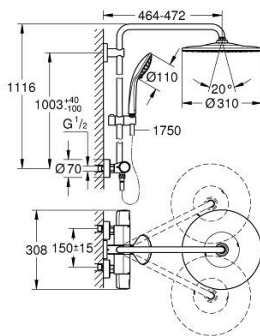

26 400 243 1 VITALIO JOY SYSTEM 310 SYSTÈME DE DOUCHE THERMOSTATIQUE POUR MONTAGE MURAL

DESCRIPTION DU PRODUIT (1/2)

- Couleur: matte black
- constitué de :
 - - bras de douche de 450 mm orientable
 - thermostat Precision apparent avec fonction Aquadimmer
 - permet la sélection de la douche de tête et la douche à main
 - Douche de tête Vitalio Rain 310 Mono
 - 1 jet: Rain
 - débit maximal (à 3 bar) : 9 l/min
 - avec rotule
 - angle de rotation $\pm 15^\circ$
 - Douchette Vitalio Joy 110 Massage (27 319)
 - Types de jet : Rain, Massage, SmartRain
 - débit maximal (à 3 bar): 8 l/min
- curseur réglable en hauteur
- flexible de douche 1750 mm 1/2" x 1/2" (28 742)
- débit maximal du système (à 3 bar): 9 l/min
- GROHE EcoJoy technologie d'économie d'eau
- GROHE TurboStat Régulation thermostatique quasi-instantanée
- GROHE SafeStop : butée à 38°C
- GROHE SafeStop Plus : limiteur optionnel température à 43°C
- GROHE CoolTouch Minimise les risques de brûlures
- GROHE MetalGrip poignée ergonomique en métal
- GROHE DreamSpray : répartition uniforme du flux entre tous les diffuseurs
- GROHE SprayDimmer contrôle du débit
- Flexible Installation : fixation supérieure réglable en hauteur pour ajustement sur des trous existants
- Inner WaterGuide - isolation intérieure pour la protection de la surface
- GROHE SpeedClean : le calcaire disparaît en un tour de main

Pure Freude
an Wasser

26 400 243 1 VITALIO JOY SYSTEM 310 SYSTÈME DE DOUCHE THERMOSTATIQUE POUR MONTAGE MURAL

DESCRIPTION DU PRODUIT (2/2)

- TwistStop : système anti-torsion
- convient pour chauffe-eau instantané à partir de 18 kW/h
- débit minimum nécessaire 5l/min
- Édition grand public