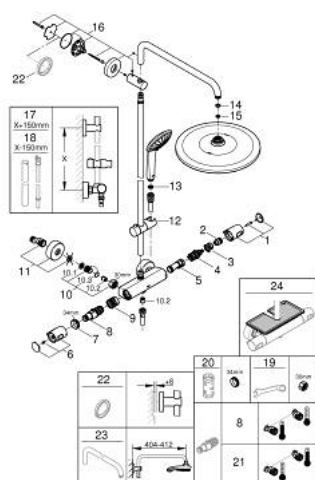

26 400 001 VITALIO JOY SYSTEM 310 DOUCHESYSTEEM MET THERMOSTATISCHE KRAAN, WANDMONTAGE

RESERVEONDERDELEN , januari 2020 – nu

1. 1: Afsluitgreep (Bestelnummer 47991000)
   - 2: Aanslagring voor 1/2" thermostaten (Bestelnummer 47986000)
   - 3: Aanslagring voor 1/2" thermostaten (Bestelnummer 47965000)
   - 4: Aquadimmer (Bestelnummer 47364000)
   - 5: Waterdoorvoer (Bestelnummer 47887000)
   - 6: Greep (Bestelnummer 47992000)
   - 7: Bevestigingsring (Bestelnummer 47743000)
   - 8: Thermo- element 1/2" (Bestelnummer 47439000)
   - 9: Waterloop (Bestelnummer 47975000)
   - 10: Terugslagklep (Bestelnummer 47189000)
   - 10.1: Vuilfilter (Bestelnummer 0726400M)
   - 10.2: Terugslagklep (Bestelnummer 08565000)
   - 10.3: O-Ring Ø17 x Ø2 (Bestelnummer 0305500M)
   - 11: S-koppeling (Bestelnummer 12662000)
   - 12: Glijstuk (Bestelnummer 12140000)
   - 13: Zeef (Bestelnummer 0700200M)
   - 14: Dichting Ø18,5 x Ø12 x 2 (Bestelnummer 0138900M)
   - 15: Zeef (Bestelnummer 48007000)
   - 16: Glijstanghouder (Bestelnummer 48279000)
   - 17: Douchepijp (Bestelnummer 48514000)*
   - 18: Douchepijp (Bestelnummer 48515000)*
   - 19: Moersleutel, plat 30 mm voor opbouwkraanwerk, 34 mm voor thermostatische elementen (Bestelnummer 19377000)*
   - 20: Sleutel voor bovenstuk ¾ (Bestelnummer 19332000)*
   - 21: GROHE TurboStat cartouche 1/2" (Bestelnummer 47175000)*
   - 22: Opvulplaatje (Bestelnummer 27180000)*
   - 23: Douche-arm voor douchesystemen (Bestelnummer 14047000)*
   - 24: GROHE EasyReach zeepschaal (Bestelnummer 26362LN1)*
2. Optionele accessoires