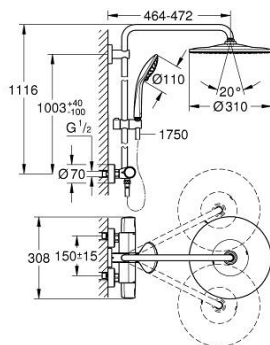

## 26 400 001 VITALIO JOY SYSTEM 310 DOUCHESYSTEEM MET THERMOSTATISCHE KRAAN, WANDMONTAGE

### PRODUCTOMSCHRIJVING (1/2)

- Kleur: chroom
- bestaande uit:
  - - horizontaal draaibare douchearm 450 mm
- opbouw Precision thermostaat met Aquadimmer functie
- voor wisseling tussen hoofd- en handdouche
- Vitalio Rain 310 Mono hoofddouche
- 1 straal: Rain
- maximale doorstroming (bij 3 bar) : 9 l/min
- met kogelgewricht
- draaihoek ±15°
- handdouche Vitalio Joy Massage (27 319)
- Straalsoorten: Rain, Massage, SmartRain
- maximale doorstroming (bij 3 bar): 7,5 l/min
- in hoogte verstelbaar via glij-element
- doucheslang VitalioFlex Silver 1750 mm, ½" x ½" (27 506)
- maximale doorstroming van het systeem (bij 3 bar) : 9 l/min
- GROHE EcoJoy waterbesparende technologie
- GROHE TurboStat: 2x sneller en 2x nauwkeuriger de gewenste temperatuur
- GROHE SafeStop: instelknop met veiligheidsblokkering bij 38°C
- GROHE SafeStop Plus optionele temperatuurbegrenzer op 43°C
- GROHE CoolTouch
- GROHE MetalGrip: ergonomische metalen greep
- GROHE DreamSpray: optimaal straalpatroon
- GROHE LongLife finish
- GROHE SprayDimmer: waterstroom verminderen zonder sproeigatjes af te sluiten
- Flexible Installation - verstelbare bovenste bevestiging voor bestaande boorgaten
- Inner WaterGuide - binnenisolatie voor oppervlaktebescherming
- GROHE SpeedClean antikalksysteem
- TwistStop voorkomt het verdraaien van de slang
- geschikt voor combiketels met minimale capaciteit 18kW/h