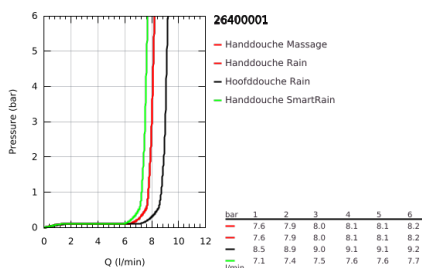

### PRODUCTOMSCHRIJVING (1/2)

- Kleur: chroom
- bestaande uit:
  - - horizontaal draaibare douchearm 450 mm
- opbouw Precision thermostaat met Aquadimmer functie
- voor wisseling tussen hoofd- en handdouche
- Vitalio Rain 310 Mono hoofddouche
- 1 straal: Rain
- maximale doorstroming (bij 3 bar) : 9 l/min
- met kogelgewricht
- draaihoek ±15°
- handdouche Vitalio Joy Massage (27 319)
- Straalsoorten: Rain, Massage, SmartRain
- maximale doorstroming (bij 3 bar): 7,5 l/min
- in hoogte verstelbaar via glij-element
- doucheslang VitalioFlex Silver 1750 mm, ½" x ½" (27 506)
- maximale doorstroming van het systeem (bij 3 bar) : 9 l/min
- GROHE EcoJoy waterbesparende technologie
- GROHE TurboStat: 2x sneller en 2x nauwkeuriger de gewenste temperatuur
- GROHE SafeStop: instelknop met veiligheidsblokkering bij 38°C
- GROHE SafeStop Plus optionele temperatuurbegrenzer op 43°C
- GROHE CoolTouch
- GROHE MetalGrip: ergonomische metalen greep
- GROHE DreamSpray: optimaal straalpatroon
- GROHE LongLife finish
- GROHE SprayDimmer: waterstroom verminderen zonder sproeigatjes af te sluiten
- Flexible Installation - verstelbare bovenste bevestiging voor bestaande boorgaten
- Inner WaterGuide - binnenisolatie voor oppervlaktebescherming
- GROHE SpeedClean antikalksysteem
- TwistStop voorkomt het verdraaien van de slang
- geschikt voor combiketels met minimale capaciteit 18kW/h