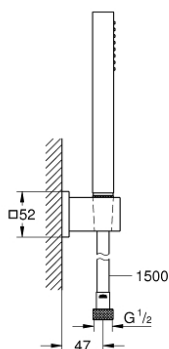

26 394 000 VITALIO JOY CUBE STICK BADSET 1 STRAAL

PRODUCTOMSCHRIJVING

- Kleur: chroom
- bestaande uit:
 - hand shower Vitalio Joy Cube (26 392 000)
 - wall shower holder Vitalio Universal Cube (26 396 000)
 - doucheslang VitalioFlex Silver, 1500 mm (27 505 000)
- GROHE EcoJoy maximale doorstroming 9,5 l/min
- GROHE DreamSpray: optimaal straalpatroon
- GROHE LongLife finish
- GROHE SpeedClean antikalksysteem
- Inner WaterGuide - binnenisolatie voor oppervlaktebescherming
- TwistStop voorkomt het verdraaien van de slang
- geschikt voor doorstroomgeiser
- minimum aangeraden druk 1,0 bar
- 5 kleurenverpakking

26 394 000 **VITALIO JOY CUBE STICK BADSET 1 STRAAL**

RESERVEONDERDELEN , augustus 2016 – nu

1: Zeef (Bestelnummer 0700200M)