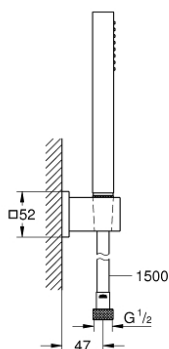

26 394 000 VITALIO JOY CUBE STICK SET DE BAIN, 1 JET

DESCRIPTION DU PRODUIT

- Couleur: chromé
- constitué de :
- Douchette Vitalio Joy Cube (26 392 000)
- Support de douche Vitalio Universal Cube (26 396 000)
- flexible douche Vitalio Flex Silver 1500mm (27 505 000)
- GROHE EcoJoy limiteur de débit 9,5 l/min
- GROHE DreamSpray : répartition uniforme du flux entre tous les diffuseurs
- finition GROHE LongLife
- GROHE SpeedClean : le calcaire disparaît en un tour de main
- Inner WaterGuide - isolation intérieure pour la protection de la surface
- TwistStop : système anti-torsion
- convient pour les chauffe-eau instantanés
- pression minimale recommandée 1,0 bar
- emballage 5 couleurs

26 394 000 **VITALIO JOY CUBE STICK SET DE BAIN, 1 JET**

PIÈCES DE RECHANGE, août 2016 – maintenant

1: Filtre (Numéro de commande 0700200M)