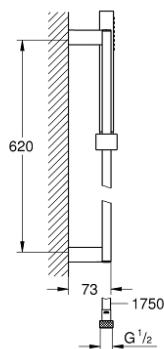

## 26 393 000 VITALIO JOY CUBE STICK DOUCHESET

### PRODUCTOMSCHRIJVING

- Kleur: chroom
- bestaande uit:
  - hand shower Vitalio Joy Cube (26 392 000)
  - shower rail Vitalio Universal Cube 600 mm (26 395 000)
  - doucheslang VitalioFlex Silver 1750 mm, ½" x ½" (27 506)
- maximale doorstroming 9,5 l/min
- GROHE DreamSpray: optimaal straalpatroon
- GROHE LongLife finish
- GROHE SpeedClean antikalksysteem
- Inner WaterGuide - binnenisolatie voor oppervlaktebescherming
- TwistStop voorkomt het verdraaien van de slang
- geschikt voor doorstroomgeiser
- minimum aangeraden druk 1,0 bar
- 5 kleurenverpakking

## 26 393 000 VITALIO JOY CUBE STICK DOUCHESET

**RESERVEONDERDELEN** , augustus 2016 – nu

1: Glijstuk (Bestelnummer 48180000)

2: Glijstanghouder (Bestelnummer 48179000)

3: Zeef (Bestelnummer 0700200M)

4: Opvulplaatje (Bestelnummer 27845000)\*