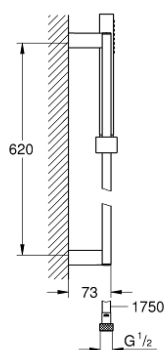

26 393 000 VITALIO JOY CUBE STICK SET DE DOUCHE 1 JET

DESCRIPTION DU PRODUIT

- Couleur: chromé
- constitué de :
- Douchette Vitalio Joy Cube (26 392 000)
- Barre de douche Vitalio Universal Cube 600 mm (26 395 000)
- flexible de douche VitalioFlex Silver 1750 mm, 1/2" x 1/2" (27 506)
- GROHE EcoJoy limiteur de débit 9,5 l/min
- GROHE DreamSpray : répartition uniforme du flux entre tous les diffuseurs
- finition GROHE LongLife
- GROHE SpeedClean : le calcaire disparaît en un tour de main
- Inner WaterGuide - isolation intérieure pour la protection de la surface
- TwistStop : système anti-torsion
- convient pour les chauffe-eau instantanés
- pression minimale recommandée 1,0 bar
- emballage 5 couleurs

26 393 000 VITALIO JOY CUBE STICK SET DE DOUCHE 1 JET

PIÈCES DE RECHANGE, août 2016 – maintenant

1: Curseur (Numéro de commande 48180000)

2: Fixation murale (Numéro de commande 48179000)

3: Filtre (Numéro de commande 0700200M)

4: Cale d'épaisseur (Numéro de commande 27845000)*

* Accessoires optionels