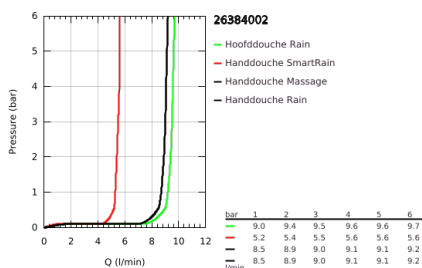

26 384 002 EUPHORIA SYSTEM 310 DOUCHESYSTEEM MET THERMOSTATISCHE KRAAN, WANDMONTAGE

PRODUCTOMSCHRIJVING (1/2)

- Kleur: chroom
- bestaande uit:
 - - horizontaal draaibare douchearm 450 mm
 - - opbouw thermostaat met Aquadimmerfunctie,
 - voor wisseling tussen hoofd- en handdouche
 - hoofddouche Rainshower Mono 310 (26 562)
 - GROHE PureRain
 - maximale doorstroming (bij 3 bar): 9,5 l/min
 - met kogelgewricht
 - draaihoek $\pm 15^\circ$
 - - handdouche Euphoria 110 Massage (27 239 000)
- Straalsoorten: Rain, Massage, SmartRain
- maximale doorstroming (bij 3 bar) : 9 l/min
- in hoogte verstelbaar via glij-element
- doucheslang Silverflex 1750 mm 1/2" x 1/2" (28 388 001)
- maximale doorstroming van het systeem (bij 3 bar) : 9,5 l/min
- functioneert al bij een minimale doorstroming van 5 l/min.
- GROHE TurboStat: 2x sneller en 2x nauwkeuriger de gewenste temperatuur
- GROHE SafeStop: instelknop met veiligheidsblokkering bij 38°C
- GROHE SafeStop Plus: instelknop met veiligheidsblokkering op max. 50°C
- GROHE CoolTouch
- GROHE MetalGrip: ergonomische metalen greep
- GROHE DreamSpray: optimaal straalpatroon
- GROHE LongLife finish
- GROHE SprayDimmer: waterstroom verminderen zonder sproeigatjes af te sluiten
- GROHE EcoJoy waterbesparende technologie
- Flexible Installation - verstelbare bovenste bevestiging voor bestaande boorgaten
- Inner WaterGuide - binnenisolatie voor oppervlaktebescherming
- GROHE SpeedClean antikalksysteem
- TwistStop voorkomt het verdraaien van de slang

Pure Freude
an Wasser

26 384 002 EUPHORIA SYSTEM 310 DOUCHESYSTEEM MET THERMOSTATISCHE KRAAN, WANDMONTAGE

PRODUCTOMSCHRIJVING (2/2)

- geschikt voor combiketels met minimale capaciteit 18kW/h
- optionele upgrade: GROHE EasyReach tray (26 362), niet inbegrepen