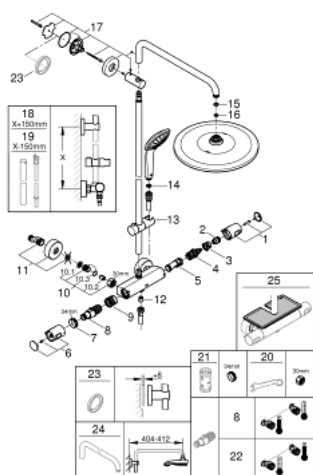

- professionele versie

26 384 002 EUPHORIA SYSTEM 310 DOUCHESYSTEEM MET THERMOSTATISCHE KRAAN, WANDMONTAGE

RESERVEONDERDELEN , januari 2020 – nu

- 1: Afsluitgreep (Bestelnummer 47991000)
 - 2: Aanslagring voor 1/2" thermostaten (Bestelnummer 47986000)
 - 3: Aanslagring voor 1/2" thermostaten (Bestelnummer 47965000)
 - 4: Aquadimmer (Bestelnummer 47364000)
 - 5: Waterdoorvoer (Bestelnummer 47887000)
 - 6: Instelknop (Bestelnummer 48553000)
 - 7: Bevestigingsring (Bestelnummer 47743000)
 - 8: Thermo- element 1/2" (Bestelnummer 47885000)
 - 9: Waterloop (Bestelnummer 47975000)
 - 10: Terugslagklep (Bestelnummer 47189000)
 - 10.1: Vuilfilter (Bestelnummer 0726400M)
 - 10.2: Terugslagklep (Bestelnummer 08565000)
 - 10.3: O-Ring Ø17 x Ø2 (Bestelnummer 0305500M)
 - 11: S-koppeling (Bestelnummer 12662000)
 - 12: Terugslagklep (Bestelnummer 47886000)
 - 13: Glijstuk (Bestelnummer 12140000)
 - 14: Zeef (Bestelnummer 0700200M)
 - 15: Dichting Ø18,5 x Ø12 x 2 (Bestelnummer 0138900M)
 - 16: Zeef (Bestelnummer 48007000)
 - 17: Glijstanghouder (Bestelnummer 48279000)
 - 18: Douchepijp (Bestelnummer 48514000)*
 - 19: Douchepijp (Bestelnummer 48515000)*
 - 20: Moersleutel, plat 30 mm voor opbouwkraanwerk, 34 mm voor thermostatische elementen (Bestelnummer 19377000)*
 - 21: Sleutel voor bovenstuk ¾ (Bestelnummer 19332000)*
 - 22: GROHE TurboStat cartouche 1/2" (Bestelnummer 47175000)*
 - 23: Opvulplaatje (Bestelnummer 27180000)*
 - 24: Douche-arm voor douchesystemen (Bestelnummer 14047000)*
 - 25: GROHE EasyReach zeepschaal (Bestelnummer 26362LN1)*
- * Optionele accessoires