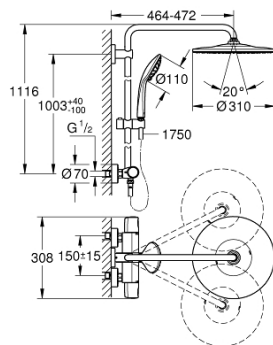

26 384 002 EUPHORIA SYSTEM 310 DOUCHESYSTEEM MET THERMOSTATISCHE KRAAN, WANDMONTAGE

PRODUCTOMSCHRIJVING (1/2)

- Kleur: chroom
- bestaande uit:
 - - horizontaal draaibare douchearm 450 mm
 - - opbouw thermostaat met Aquadimmerfunctie,
 - voor wisseling tussen hoofd- en handdouche
 - hoofddouche Rainshower Mono 310 (26 562)
 - GROHE PureRain
 - maximale doorstroming (bij 3 bar): 9,5 l/min
 - met kogelgewricht
 - draaihoek $\pm 15^\circ$
 - - handdouche Euphoria 110 Massage (27 239 000)
- Straalsoorten: Rain, Massage, SmartRain
- maximale doorstroming (bij 3 bar) : 9 l/min
- in hoogte verstelbaar via glij-element
- doucheslang Silverflex 1750 mm 1/2" x 1/2" (28 388 001)
- maximale doorstroming van het systeem (bij 3 bar) : 9,5 l/min
- functioneert al bij een minimale doorstroming van 5 l/min.
- GROHE TurboStat: 2x sneller en 2x nauwkeuriger de gewenste temperatuur
- GROHE SafeStop: instelknop met veiligheidsblokkering bij 38°C
- GROHE SafeStop Plus: instelknop met veiligheidsblokkering op max. 50°C
- GROHE CoolTouch
- GROHE MetalGrip: ergonomische metalen greep
- GROHE DreamSpray: optimaal straalpatroon
- GROHE LongLife finish
- GROHE SprayDimmer: waterstroom verminderen zonder sproeigatjes af te sluiten
- GROHE EcoJoy waterbesparende technologie
- Flexible Installation - verstelbare bovenste bevestiging voor bestaande boorgaten
- Inner WaterGuide - binnenisolatie voor oppervlaktebescherming
- GROHE SpeedClean antikalksysteem
- TwistStop voorkomt het verdraaien van de slang