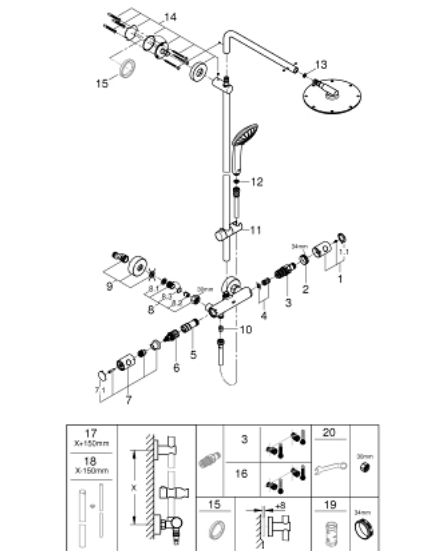

26 383 001 EUPHORIA SYSTEM 210 DOUCHESYSTEEM MET THERMOSTATISCHE MENGKRAAN

RESERVEONDERDELEN , juni 2017 – nu

- 1: Instelknop (Bestelnummer 47985000)
- 1.1: Afdekkapje (Bestelnummer 6458500M)
- 2: Bevestigingsring (Bestelnummer 47743000)
- 3: Thermo- element 1/2" (Bestelnummer 47885000)
- 4: Geluiddemper (Bestelnummer 47398000)
- 5: Waterdoorvoer (Bestelnummer 47751000)
- 6: Aquadimmer (Bestelnummer 12433000)
- 7: Metalen greep (Bestelnummer 47984000)
- 7.1: Afdekkapje (Bestelnummer 6458500M)
- 8: Terugslagklep (Bestelnummer 47189000)
- 8.1: Vuilfilter (Bestelnummer 0726400M)
- 8.2: Terugslagklep (Bestelnummer 08565000)
- 8.3: O-Ring Ø17 x Ø2 (Bestelnummer 0305500M)
- 9: S-koppeling (Bestelnummer 12662000)
- 10: Terugslagklep (Bestelnummer 08565000)
- 11: Glijstuk (Bestelnummer 12140000)
- 12: Zeef (Bestelnummer 0700200M)
- 13: Zeef (Bestelnummer 48007000)
- 14: Glijstanghouder (Bestelnummer 48279000)
- 15: Opvulplaatje (Bestelnummer 27180000)*
- 16: GROHE TurboStat cartouche 1/2" (Bestelnummer 47175000)*
- 17: Douchepijp (Bestelnummer 48053000)*
- 18: Douchepijp (Bestelnummer 48054000)*
- 19: Sleutel voor bovenstuk ¾ (Bestelnummer 19332000)*
- 20: Moersleutel, plat 30 mm voor opbouwkraanwerk, 34 mm voor thermostatische elementen (Bestelnummer 19377000)*

* Optionele accessoires