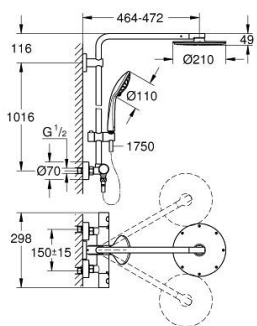

26 383 001 EUPHORIA SYSTEM 210 DOUCHESYSTEEM MET THERMOSTATISCHE MENGKRAAN

PRODUCTOMSCHRIJVING

- Kleur: chroom
- bestaande uit:
 - - horizontaal draaibare douchearm 450 mm
 - GROHE MetalGrip: ergonomische metalen greep
 - - opbouw thermostaat met Aquadimmerfunctie,
 - voor wisseling tussen hoofd- en handdouche
 - Rainshower Cosmopolitan 210 metalen hoofddouche
 - 1 straal: Rain
 - handdouche Euphoria 110 Massage
 - in hoogte verstelbaar via glij-element
 - doucheslang Silverflex 1750 mm 1/2" x 1/2" (28 388 001)
 - GROHE EcoJoy maximale doorstroming 9,5 l/min
 - GROHE DreamSpray: optimaal straalpatroon
 - GROHE LongLife finish
 - GROHE TurboStat: 2x sneller en 2x nauwkeuriger de gewenste temperatuur
 - GROHE SafeStop: instelknop met veiligheidsblokkering bij 38°C
 - GROHE SafeStop Plus: instelknop met veiligheidsblokkering op max. 50°C
 - GROHE SprayDimmer: waterstroom verminderen zonder sproeigaatjes af te sluiten
 - GROHE SpeedClean antikalksysteem
 - Inner WaterGuide - binnenisolatie voor oppervlaktebescherming
 - TwistStop voorkomt het verdraaien van de slang
 - geschikt voor combiketels met minimale capaciteit 18kW/h
 - functioneert vanaf een minimale doorstroming van 7 l/min.
 - optionele upgrade: GROHE EasyReach tray (26 362), niet inbegrepen