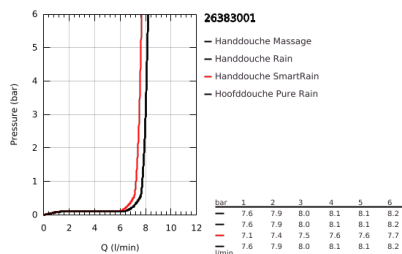

26 383 001 EUPHORIA SYSTEM 210 DOUCHESYSTEEM MET THERMOSTATISCHE MENGKRAAN

PRODUCTOMSCHRIJVING

- Kleur: chroom
- bestaande uit:
 - - horizontaal draaibare douchearm 450 mm
 - GROHE MetalGrip: ergonomische metalen greep
 - - opbouw thermostaat met Aquadimmerfunctie,
 - voor wisseling tussen hoofd- en handdouche
 - Rainshower Cosmopolitan 210 metalen hoofddouche
 - 1 straal: Rain
 - handdouche Euphoria 110 Massage
 - in hoogte verstelbaar via glij-element
 - doucheslang Silverflex 1750 mm 1/2" x 1/2" (28 388 001)
 - GROHE EcoJoy maximale doorstroming 9,5 l/min
 - GROHE DreamSpray: optimaal straalpatroon
 - GROHE LongLife finish
 - GROHE TurboStat: 2x sneller en 2x nauwkeuriger de gewenste temperatuur
 - GROHE SafeStop: instelknop met veiligheidsblokkering bij 38°C
 - GROHE SafeStop Plus: instelknop met veiligheidsblokkering op max. 50°C
 - GROHE SprayDimmer: waterstroom verminderen zonder sproeigaatjes af te sluiten
 - GROHE SpeedClean antikalksysteem
 - Inner WaterGuide - binnenisolatie voor oppervlaktebescherming
 - TwistStop voorkomt het verdraaien van de slang
 - geschikt voor combiketels met minimale capaciteit 18kW/h
 - functioneert vanaf een minimale doorstroming van 7 l/min.
 - optionele upgrade: GROHE EasyReach tray (26 362), niet inbegrepen