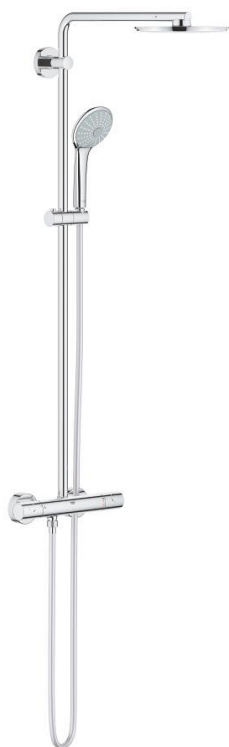

## 26 383 001 EUPHORIA SYSTEM 210 SYSTÈME DE DOUCHE AVEC MITIGEUR THERMOSTATIQUE

### DESCRIPTION DU PRODUIT

- Couleur: chromé
- constitué de :
  - - bras de douche de 450 mm orientable
  - GROHE MetalGrip poignée ergonomique en métal
  - - mitigeur thermostatique incluant la fonction Aquadimmer
- permet la sélection de la douche de tête et la douche à main
- Douche de tête Rainshower Cosmopolitan 210 en métal
- 1 jet: Rain
- douchette Euphoria 110 Massage
- curseur réglable en hauteur
- flexible Silverflex 1750 mm 1/2" x 1/2" (28 388 001)
- GROHE EcoJoy limiteur de débit 9,5 l/min
- GROHE DreamSpray : répartition uniforme du flux entre tous les diffuseurs
- Finition GROHE LongLife
- GROHE TurboStat Régulation thermostatique quasi-instantanée
- GROHE SafeStop : butée à 38°C
- GROHE SafeStop Plus limiteur de température intégré à max. 50°C
- GROHE SprayDimmer contrôle du débit
- GROHE SpeedClean : le calcaire disparaît en un tour de main
- Inner WaterGuide - isolation intérieure pour la protection de la surface
- TwistStop : système anti-torsion
- convient pour chauffe-eau instantané à partir de 18 kW/h
- débit minimum nécessaire 7 l/min.
- Option : tablette GROHE EasyReach (26 362), vendue séparément