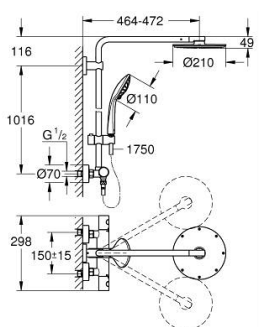

## 26 383 001 EUPHORIA SYSTEM 210 SYSTÈME DE DOUCHE AVEC MITIGEUR THERMOSTATIQUE

### DESCRIPTION DU PRODUIT

- Couleur: chromé
- constitué de :
  - - bras de douche de 450 mm orientable
  - GROHE MetalGrip poignée ergonomique en métal
  - - mitigeur thermostatique incluant la fonction Aquadimmer
- permet la sélection de la douche de tête et la douche à main
- Douche de tête Rainshower Cosmopolitan 210 en métal
- 1 jet: Rain
- douchette Euphoria 110 Massage
- curseur réglable en hauteur
- flexible Silverflex 1750 mm 1/2" x 1/2" (28 388 001)
- GROHE EcoJoy limiteur de débit 9,5 l/min
- GROHE DreamSpray : répartition uniforme du flux entre tous les diffuseurs
- Finition GROHE LongLife
- GROHE TurboStat Régulation thermostatique quasi-instantanée
- GROHE SafeStop : butée à 38°C
- GROHE SafeStop Plus limiteur de température intégré à max. 50°C
- GROHE SprayDimmer contrôle du débit
- GROHE SpeedClean : le calcaire disparaît en un tour de main
- Inner WaterGuide - isolation intérieure pour la protection de la surface
- TwistStop : système anti-torsion
- convient pour chauffe-eau instantané à partir de 18 kW/h
- débit minimum nécessaire 7 l/min.
- Option : tablette GROHE EasyReach (26 362), vendue séparément