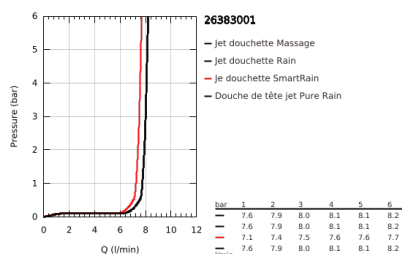

## 26 383 001 EUPHORIA SYSTEM 210 SYSTÈME DE DOUCHE AVEC MITIGEUR THERMOSTATIQUE

### DESCRIPTION DU PRODUIT

- Couleur: chromé
- constitué de :
  - - bras de douche de 450 mm orientable
  - GROHE MetalGrip poignée ergonomique en métal
  - - mitigeur thermostatique incluant la fonction Aquadimmer
- permet la sélection de la douche de tête et la douche à main
- Douche de tête Rainshower Cosmopolitan 210 en métal
- 1 jet: Rain
- douchette Euphoria 110 Massage
- curseur réglable en hauteur
- flexible Silverflex 1750 mm 1/2" x 1/2" (28 388 001)
- GROHE EcoJoy limiteur de débit 9,5 l/min
- GROHE DreamSpray : répartition uniforme du flux entre tous les diffuseurs
- Finition GROHE LongLife
- GROHE TurboStat Régulation thermostatique quasi-instantanée
- GROHE SafeStop : butée à 38°C
- GROHE SafeStop Plus limiteur de température intégré à max. 50°C
- GROHE SprayDimmer contrôle du débit
- GROHE SpeedClean : le calcaire disparaît en un tour de main
- Inner WaterGuide - isolation intérieure pour la protection de la surface
- TwistStop : système anti-torsion
- convient pour chauffe-eau instantané à partir de 18 kW/h
- débit minimum nécessaire 7 l/min.
- Option : tablette GROHE EasyReach (26 362), vendue séparément