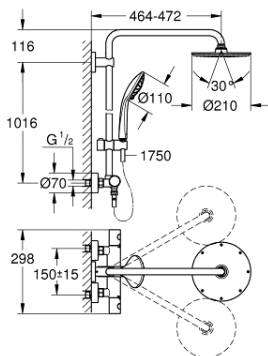

26 383 000 EUPHORIA SYSTEM 210 DOUCHESYSTEEM MET THERMOSTATISCHE MENGKRAAN

PRODUCTOMSCHRIJVING

- Kleur: chroom
- bestaande uit:
 - - horizontaal draaibare douchearm 450 mm
 - GROHE MetalGrip: ergonomische metalen greep
 - - opbouw thermostaat met Aquadimmerfunctie,
 - voor wisseling tussen hoofd- en handdouche
 - Rainshower Cosmopolitan 210 metalen hoofddouche
- 1 straal: Rain
- maximale doorstroming (bij 3 bar) : 11,5 l/min
- met kogelgewricht
- draaihoek $\pm 15^\circ$
- handdouche Euphoria 110 Massage
 - maximale doorstroming (bij 3 bar) : 9 l/min
 - in hoogte verstelbaar via glij-element
- doucheslang Silverflex 1750 mm 1/2" x 1/2" (28 388 001)
 - maximale doorstroming van het systeem (bij 3 bar) : 11,5 l/min
 - functioneert al bij een minimale doorstroming van 5 l/min.
- GROHE DreamSpray: optimaal straalpatroon
- GROHE LongLife finish
- GROHE TurboStat: 2x sneller en 2x nauwkeuriger de gewenste temperatuur
- GROHE EcoJoy waterbesparende technologie
- GROHE SpeedClean antikalksysteem
- Inner WaterGuide - binnenisolatie voor oppervlaktebescherming
- TwistStop voorkomt het verdraaien van de slang
- geschikt voor combiketels met minimale capaciteit 18kW/h
- optionele upgrade: GROHE EasyReach tray (26 362), niet inbegrepen