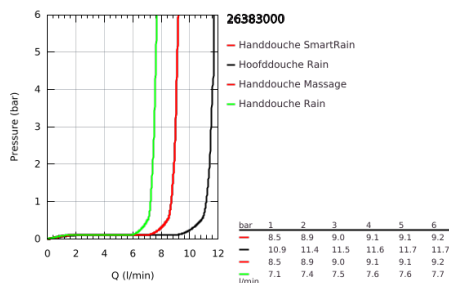

26 383 000 EUPHORIA SYSTEM 210 DOUCHESYSTEEM MET THERMOSTATISCHE MENGKRAAN

PRODUCTOMSCHRIJVING

- Kleur: chroom
- bestaande uit:
 - - horizontaal draaibare douchearm 450 mm
 - GROHE MetalGrip: ergonomische metalen greep
 - - opbouw thermostaat met Aquadimmerfunctie,
 - voor wisseling tussen hoofd- en handdouche
 - Rainshower Cosmopolitan 210 metalen hoofddouche
- 1 straal: Rain
- maximale doorstroming (bij 3 bar) : 11,5 l/min
- met kogelgewricht
- draaihoek $\pm 15^\circ$
- handdouche Euphoria 110 Massage
 - maximale doorstroming (bij 3 bar) : 9 l/min
 - in hoogte verstelbaar via glij-element
- doucheslang Silverflex 1750 mm 1/2" x 1/2" (28 388 001)
 - maximale doorstroming van het systeem (bij 3 bar) : 11,5 l/min
 - functioneert al bij een minimale doorstroming van 5 l/min.
- GROHE DreamSpray: optimaal straalpatroon
- GROHE LongLife finish
- GROHE TurboStat: 2x sneller en 2x nauwkeuriger de gewenste temperatuur
- GROHE EcoJoy waterbesparende technologie
- GROHE SpeedClean antikalksysteem
- Inner WaterGuide - binnenisolatie voor oppervlaktebescherming
- TwistStop voorkomt het verdraaien van de slang
- geschikt voor combiketels met minimale capaciteit 18kW/h
- optionele upgrade: GROHE EasyReach tray (26 362), niet inbegrepen