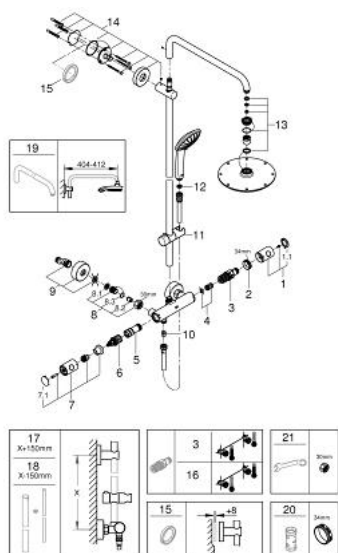

26 383 000 EUPHORIA SYSTEM 210 DOUCHESYSTEEM MET THERMOSTATISCHE MENGKRAAN

RESERVEONDERDELEN , februari 2017 – nu

- 1: Instelknop (Bestelnummer 47985000)
- 1.1: Afdekkapje (Bestelnummer 6458500M)
- 2: Bevestigingsring (Bestelnummer 47743000)
- 3: Thermo- element 1/2" (Bestelnummer 47885000)
- 4: Geluiddemper (Bestelnummer 47398000)
- 5: Waterdoorvoer (Bestelnummer 47751000)
- 6: Aquadimmer (Bestelnummer 12433000)
- 7: Metalen greep (Bestelnummer 47984000)
- 7.1: Afdekkapje (Bestelnummer 6458500M)
- 8: Terugslagklep (Bestelnummer 47189000)
- 8.1: Vuilfilter (Bestelnummer 0726400M)
- 8.2: Terugslagklep (Bestelnummer 08565000)
- 8.3: O-Ring Ø17 x Ø2 (Bestelnummer 0305500M)
- 9: S-koppeling (Bestelnummer 12662000)
- 10: Terugslagklep (Bestelnummer 08565000)
- 11: Glijstuk (Bestelnummer 12140000)
- 12: Zeef (Bestelnummer 0700200M)
- 13: Dichtingsset (Bestelnummer 45933000)
- 14: Glijstanghouder (Bestelnummer 48279000)
- 15: Opvulplaatje (Bestelnummer 27180000)*
- 16: GROHE TurboStat cartouche 1/2" (Bestelnummer 47175000)*
- 17: Douchepijp (Bestelnummer 48053000)*
- 18: Douchepijp (Bestelnummer 48054000)*
- 19: Douche-arm voor douchesystemen (Bestelnummer 14047000)*
- 20: Sleutel voor bovenstuk ¾ (Bestelnummer 19332000)*
- 21: Moersleutel, plat 30 mm voor opbouwkraanwerk, 34 mm voor thermostatische elementen (Bestelnummer 19377000)*

* Optionele accessoires