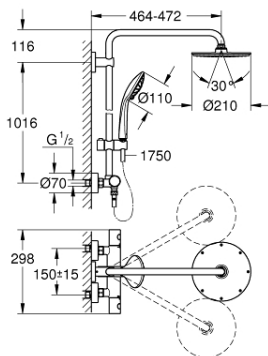

26 383 000 EUPHORIA SYSTEM 210 SYSTÈME DE DOUCHE AVEC MITIGEUR THERMOSTATIQUE

PIÈCES DE RECHANGE, février 2017 – maintenant

- 1: Poignée graduée (Numéro de commande 47985000)
- 1.1: Plaque de recouvrement (Numéro de commande 6458500M)
- 2: Bague de fixation (Numéro de commande 47743000)
- 3: Cartouche thermostatique compacte 1/2" (Numéro de commande 4788500)
- 4: Amortisseur acoustique (Numéro de commande 47398000)
- 5: conduite d'eau (Numéro de commande 47751000)
- 6: Aquadimmer (Numéro de commande 12433000)
- 7: Poignée métal 1/2" (Numéro de commande 47984000)
- 7.1: Plaque de recouvrement (Numéro de commande 6458500M)
- 8: Clapet anti-retour (Numéro de commande 47189000)
- 8.1: Filtre à d'impuretés (Numéro de commande 0726400M)
- 8.2: Clapet anti-retour (Numéro de commande 08565000)
- 8.3: Joint torique 17 x 2 (Numéro de commande 0305500M)
- 9: Raccord S mural (Numéro de commande 12662000)
- 10: Clapet anti-retour (Numéro de commande 08565000)
- 11: Curseur (Numéro de commande 12140000)
- 12: Filtre (Numéro de commande 0700200M)
- 13: jeu de pièces de rechange (Numéro de commande 45933000)
- 14: Fixation murale (Numéro de commande 48279000)
- 15: Cale d'épaisseur (Numéro de commande 27180000)*
- 16: Cartouche GROHE TurboStat 1/2" (Numéro de commande 47175000)*
- 17: Colonne de douche (Numéro de commande 48053000)*
- 18: Colonne de douche (Numéro de commande 48054000)*
- 19: Bras de douche pour système de douche (Numéro de commande 14047000)*
- 20: Clé 14 (Numéro de commande 19332000)*
- 21: Clé spéciale, 30 mm et 34 mm (Numéro de commande 19377000)*