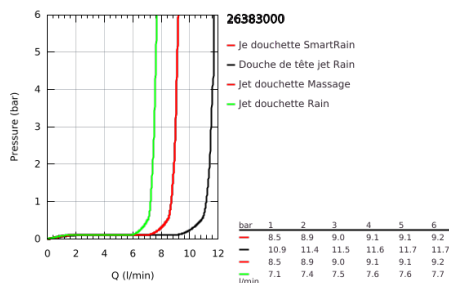

26 383 000 EUPHORIA SYSTEM 210 SYSTÈME DE DOUCHE AVEC MITIGEUR THERMOSTATIQUE

DESCRIPTION DU PRODUIT

- Couleur: chromé
- constitué de :
 - - bras de douche de 450 mm orientable
 - GROHE MetalGrip poignée ergonomique en métal
 - - mitigeur thermostatique incluant la fonction Aquadimmer
- permet la sélection de la douche de tête et la douche à main
- Douche de tête Rainshower Cosmopolitan 210 en métal
- 1 jet: Rain
- débit maximal (à 3 bar) : 11,5 l/min
- avec rotule
- angle de rotation $\pm 15^\circ$
- douchette Euphoria 110 Massage
- débit maximal (à 3 bar) : 9 l/min
- curseur réglable en hauteur
- flexible Silverflex 1750 mm 1/2" x 1/2" (28 388 001)
- débit maximal du système (à 3 bar): 11,5 l/min
- débit minimum nécessaire 5l/min
- GROHE DreamSpray : répartition uniforme du flux entre tous les diffuseurs
- Finition GROHE LongLife
- GROHE TurboStat Régulation thermostatique quasi-instantanée
- GROHE EcoJoy technologie d'économie d'eau
- GROHE SpeedClean : le calcaire disparaît en un tour de main
- Inner WaterGuide - isolation intérieure pour la protection de la surface
- TwistStop : système anti-torsion
- convient pour chauffe-eau instantané à partir de 18 kW/h
- Option : tablette GROHE EasyReach (26 362), vendue séparément