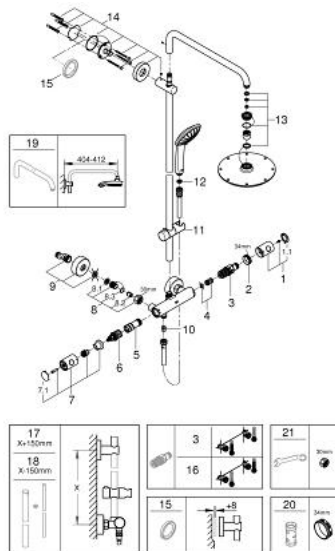

26 383 000 EUPHORIA SYSTEM 210 SYSTÈME DE DOUCHE AVEC MITIGEUR THERMOSTATIQUE

PIÈCES DE RECHANGE, février 2017 – maintenant

- 1: Poignée graduée (Numéro de commande 47985000)
- 1.1: Plaque de recouvrement (Numéro de commande 6458500M)
- 2: Bague de fixation (Numéro de commande 47743000)
- 3: Cartouche thermostatique compacte 1/2" (Numéro de commande 4788500)
- 4: Amortisseur acoustique (Numéro de commande 47398000)
- 5: conduite d'eau (Numéro de commande 47751000)
- 6: Aquadimmer (Numéro de commande 12433000)
- 7: Poignée métal 1/2" (Numéro de commande 47984000)
- 7.1: Plaque de recouvrement (Numéro de commande 6458500M)
- 8: Clapet anti-retour (Numéro de commande 47189000)
- 8.1: Filtre à d'impuretés (Numéro de commande 0726400M)
- 8.2: Clapet anti-retour (Numéro de commande 08565000)
- 8.3: Joint torique 17 x 2 (Numéro de commande 0305500M)
- 9: Raccord S mural (Numéro de commande 12662000)
- 10: Clapet anti-retour (Numéro de commande 08565000)
- 11: Curseur (Numéro de commande 12140000)
- 12: Filtre (Numéro de commande 0700200M)
- 13: jeu de pièces de rechange (Numéro de commande 45933000)
- 14: Fixation murale (Numéro de commande 48279000)
- 15: Cale d'épaisseur (Numéro de commande 27180000)*
- 16: Cartouche GROHE TurboStat 1/2" (Numéro de commande 47175000)*
- 17: Colonne de douche (Numéro de commande 48053000)*
- 18: Colonne de douche (Numéro de commande 48054000)*
- 19: Bras de douche pour système de douche (Numéro de commande 14047000)*
- 20: Clé 14 (Numéro de commande 19332000)*
- 21: Clé spéciale, 30 mm et 34 mm (Numéro de commande 19377000)*