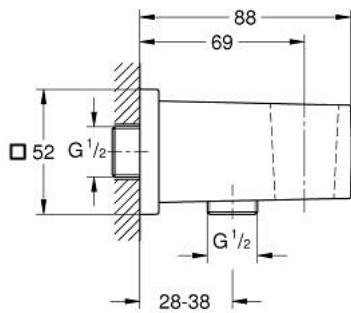

26 370 DL0 EUPHORIA CUBE WANDAANSLUITBOCHT 1/2"

PRODUCTOMSCHRIJVING

- Kleur: brushed warm sunset
- met wanddouchehouder
- buitendraad 1/2"
- terugstroombeveiliging
- GROHE LongLife finish

26 370 DL0 EUPHORIA CUBE WANDAANSLUITBOCHT 1/2"

RESERVEONDERDELEN , september 2018 – nu

1: Terugslagklep (Bestelnummer 08565000)