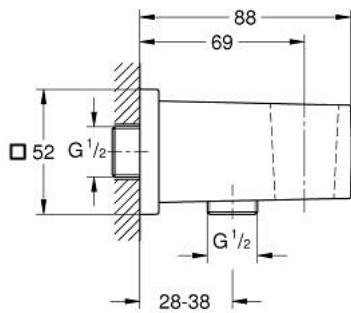

26 370 DL0 EUPHORIA CUBE COUDE À ENCASTRER 1/2"

DESCRIPTION DU PRODUIT

- Couleur: brushed warm sunset
- Avec support mural pour douchette
- filetage de raccordement mâle 1/2"
- protection anti-retour
- Finition GROHE LongLife

26 370 DL0 EUPHORIA CUBE COUDE À ENCASTRER 1/2"

PIÈCES DE RECHANGE, septembre 2018 – maintenant

1: Clapet anti-retour (Numéro de commande 08565000)