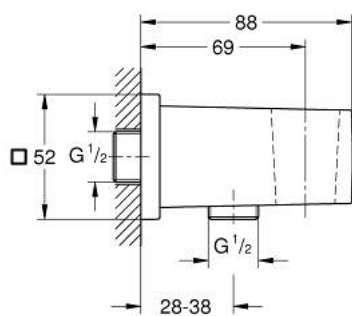

26 370 DA0 EUPHORIA CUBE WANDAANSLUITBOCHT 1/2"

PRODUCTOMSCHRIJVING

- Kleur: warm sunset
- met wanddouchehouder
- buitendraad 1/2"
- terugstroombeveiliging
- GROHE LongLife finish

26 370 DA0 EUPHORIA CUBE WANDAANSLUITBOCHT 1/2"

RESERVEONDERDELEN , september 2018 – nu

1: Terugslagklep (Bestelnummer 08565000)