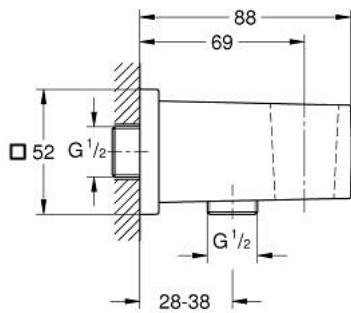

## 26 370 DA0 EUPHORIA CUBE COUDE À ENCASTRER 1/2"

### DESCRIPTION DU PRODUIT

- Couleur: warm sunset
- Avec support mural pour douchette
- filetage de raccordement mâle 1/2"
- protection anti-retour
- Finition GROHE LongLife

## 26 370 DA0 EUPHORIA CUBE COUDE À ENCASTRER 1/2"

**PIÈCES DE RECHANGE**, septembre 2018 – maintenant

1: Clapet anti-retour (Numéro de commande 08565000)