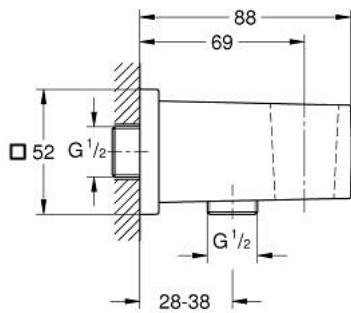

26 370 AL0 EUPHORIA CUBE WANDAANSLUITBOCHT 1/2"

PRODUCTOMSCHRIJVING

- Kleur: brushed hard graphite
- met wanddouchehouder
- buitendraad 1/2"
- terugstroombeveiliging
- GROHE LongLife finish

26 370 AL0 EUPHORIA CUBE WANDAANSLUITBOCHT 1/2"

RESERVEONDERDELEN , september 2018 – nu

1: Terugslagklep (Bestelnummer 08565000)