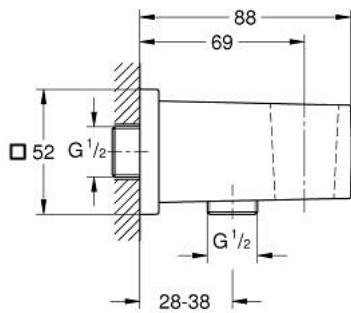

26 370 AL0 EUPHORIA CUBE COUDE À ENCASTRER 1/2"

DESCRIPTION DU PRODUIT

- Couleur: brushed hard graphite
- Avec support mural pour douchette
- filetage de raccordement mâle 1/2"
- protection anti-retour
- Finition GROHE LongLife

26 370 AL0 EUPHORIA CUBE COUDE À ENCASTRER 1/2"

PIÈCES DE RECHANGE, septembre 2018 – maintenant

1: Clapet anti-retour (Numéro de commande 08565000)