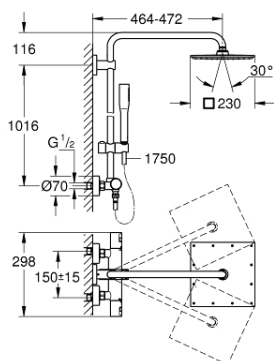

26 365 000 VITALIO JOY SYSTEM 230 DOUCHESYSTEEM MET THERMOSTATISCHE MENGKRAAN

PRODUCTOMSCHRIJVING

- Kleur: chroom
- bestaande uit:
 - - horizontaal draaibare douchearm 450 mm
 - - opbouw thermostaat met Aquadimmerfunctie,
 - voor wisseling tussen hoofd- en handdouche
 - hoofddouche 230 x 230 mm
 - materiaal: metaal
 - 1 straal: Rain
 - maximale doorstroming (bij 3 bar): 8 l/min
 - met kogelgewricht
 - draaihoek $\pm 15^\circ$
 - - handdouche Vitalio Get Stick (27 458)
 - maximale doorstroming (bij 3 bar): 7,5 l/min
 - in hoogte verstelbaar via glij-element
 - doucheslang VitalioFlex Silver 1750 mm, $\frac{1}{2}$ " x $\frac{1}{2}$ " (27 506)
 - maximum flow rate system (at 3 bar): 8 l/min
 - GROHE EcoJoy waterbesparende technologie
 - GROHE DreamSpray: optimaal straalpatroon
 - GROHE LongLife finish
 - GROHE TurboStat: 2x sneller en 2x nauwkeuriger de gewenste temperatuur
 - GROHE SafeStop: instelknop met veiligheidsblokkering bij 38°C
 - GROHE SafeStop Plus optionele temperatuurbegrenzer op 43°C
 - GROHE SpeedClean antikalksysteem
 - Inner WaterGuide - binnenisolatie voor oppervlaktebescherming
 - TwistStop voorkomt het verdraaien van de slang
 - geschikt voor combiketels met minimale capaciteit 18kW/h
 - functioneert al bij een minimale doorstroming van 5 l/min.
 - QuickSpanner meegeleverd