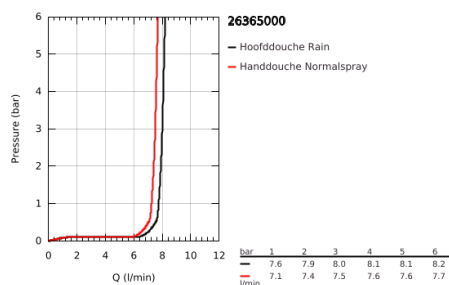

26 365 000 VITALIO JOY SYSTEM 230 DOUCHESYSTEEM MET THERMOSTATISCHE MENGKRAAN

PRODUCTOMSCHRIJVING

- Kleur: chroom
- bestaande uit:
 - - horizontaal draaibare douchearm 450 mm
 - - opbouw thermostaat met Aquadimmerfunctie,
 - voor wisseling tussen hoofd- en handdouche
 - hoofddouche 230 x 230 mm
 - materiaal: metaal
 - 1 straal: Rain
 - maximale doorstroming (bij 3 bar): 8 l/min
 - met kogelgewricht
 - draaihoek $\pm 15^\circ$
 - - handdouche Vitalio Get Stick (27 458)
 - maximale doorstroming (bij 3 bar): 7,5 l/min
 - in hoogte verstelbaar via glij-element
 - doucheslang VitalioFlex Silver 1750 mm, $\frac{1}{2}$ " x $\frac{1}{2}$ " (27 506)
 - maximum flow rate system (at 3 bar): 8 l/min
 - GROHE EcoJoy waterbesparende technologie
 - GROHE DreamSpray: optimaal straalpatroon
 - GROHE LongLife finish
 - GROHE TurboStat: 2x sneller en 2x nauwkeuriger de gewenste temperatuur
 - GROHE SafeStop: instelknop met veiligheidsblokkering bij 38°C
 - GROHE SafeStop Plus optionele temperatuurbegrenzer op 43°C
 - GROHE SpeedClean antikalksysteem
 - Inner WaterGuide - binnenisolatie voor oppervlaktebescherming
 - TwistStop voorkomt het verdraaien van de slang
 - geschikt voor combiketels met minimale capaciteit 18kW/h
 - functioneert al bij een minimale doorstroming van 5 l/min.
 - QuickSpanner meegeleverd