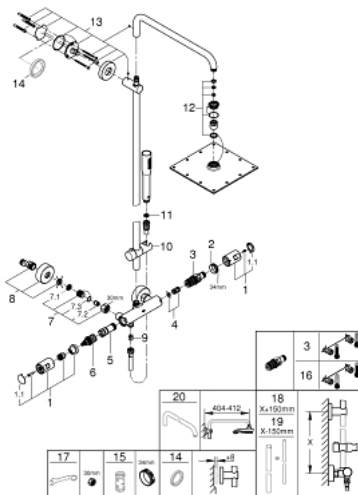

26 365 000 VITALIO JOY SYSTEM 230 DOUCHESYSTEEM MET THERMOSTATISCHE MENGKRAAN

RESERVEONDERDELEN , juli 2017 – nu

- 1: Greep (Bestelnummer 47728000)
- 1.1: Afdekkapje (Bestelnummer 6458500M)
- 2: Bevestigingsring (Bestelnummer 47743000)
- 3: Thermo- element 1/2" (Bestelnummer 47439000)
- 4: Geluiddemper (Bestelnummer 47398000)
- 5: Waterdoorvoer (Bestelnummer 47751000)
- 6: Aquadimmer (Bestelnummer 12433000)
- 7: Terugslagklep (Bestelnummer 47189000)
- 7.1: Vuilfilter (Bestelnummer 0726400M)
- 7.2: Terugslagklep (Bestelnummer 08565000)
- 7.3: O-Ring Ø17 x Ø2 (Bestelnummer 0305500M)
- 8: S-koppeling (Bestelnummer 12662000)
- 9: Terugslagklep (Bestelnummer 08565000)
- 10: Glijstuk (Bestelnummer 12140000)
- 11: Zeef (Bestelnummer 0700200M)
- 12: Dichtingsset (Bestelnummer 48471000)
- 13: Glijstanghouder (Bestelnummer 48279000)
- 14: Opvulplaatje (Bestelnummer 27180000)*
- 15: Sleutel voor bovenstuk ¾ (Bestelnummer 19332000)*
- 16: GROHE TurboStat cartouche 1/2" (Bestelnummer 47175000)*
- 17: Moersleutel, plat 30 mm voor opbouwkraanwerk, 34 mm voor thermostatische elementen (Bestelnummer 19377000)*
- 18: Douchepijp (Bestelnummer 48053000)*
- 19: Douchepijp (Bestelnummer 48054000)*
- 20: Douche-arm voor douchesystemen (Bestelnummer 14047000)*