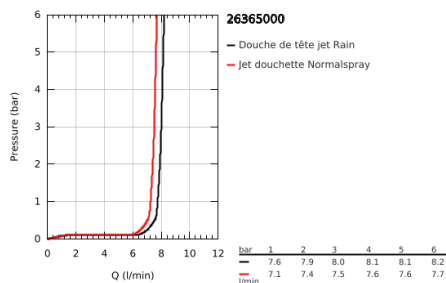

26 365 000 VITALIO JOY SYSTEM 230 SYSTÈME DE DOUCHE AVEC MITIGEUR THERMOSTATIQUE

DESCRIPTION DU PRODUIT

- Couleur: chromé
- constitué de :
 - - bras de douche de 450 mm orientable
 - - mitigeur thermostatique incluant la fonction Aquadimmer
- permet la sélection de la douche de tête et la douche à main
- Douche de tête 230 x 230 mm
- en métal
- 1 jet: Rain
- débit maximal (à 3 bar): 8 l/min
- avec rotule
- angle de rotation $\pm 15^\circ$
- douche à main Vitalio Get Stick (27 458)
- débit maximal (à 3 bar): 7.5 l/min
- curseur réglable en hauteur
- flexible de douche VitalioFlex Silver 1750 mm, $\frac{1}{2}$ " x $\frac{1}{2}$ " (27 506)
- débit maximal du système (à 3 bar): 8 l/min
- GROHE EcoJoy technologie d'économie d'eau
- GROHE DreamSpray : répartition uniforme du flux entre tous les diffuseurs
- finition GROHE LongLife
- GROHE TurboStat Régulation thermostatique quasi-instantanée
- GROHE SafeStop : butée à 38°C
- GROHE SafeStop Plus : limiteur optionnel température à 43°C
- GROHE SpeedClean : le calcaire disparaît en un tour de main
- Inner WaterGuide - isolation intérieure pour la protection de la surface
- TwistStop : système anti-torsion
- convient pour chauffe-eau instantané à partir de 18 kW/h
- débit minimum nécessaire 5l/min
- QuickSpanner clé d'installation incluse