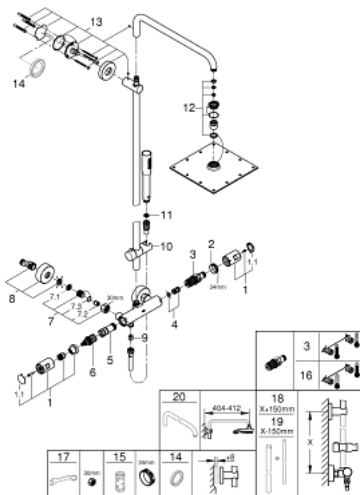

26 365 000 VITALIO JOY SYSTEM 230 SYSTÈME DE DOUCHE AVEC MITIGEUR THERMOSTATIQUE

PIÈCES DE RECHANGE, juillet 2017 – maintenant

- 1: Tête complète (Numéro de commande 47728000)
- 1.1: Plaque de recouvrement (Numéro de commande 6458500M)
- 2: Baguette de fixation (Numéro de commande 47743000)
- 3: Cartouche thermostatique compacte 1/2" (Numéro de commande 47439000)
- 4: Amortisseur acoustique (Numéro de commande 47398000)
- 5: conduite d'eau (Numéro de commande 47751000)
- 6: Aquadimmer (Numéro de commande 12433000)
- 7: Clapet anti-retour (Numéro de commande 47189000)
- 7.1: Filtre à d'impuretés (Numéro de commande 0726400M)
- 7.2: Clapet anti-retour (Numéro de commande 08565000)
- 7.3: Joint torique 17 x 2 (Numéro de commande 0305500M)
- 8: Raccord S mural (Numéro de commande 12662000)
- 9: Clapet anti-retour (Numéro de commande 08565000)
- 10: Curseur (Numéro de commande 12140000)
- 11: Filtre (Numéro de commande 0700200M)
- 12: jeu de pièces de rechange (Numéro de commande 48471000)
- 13: Fixation murale (Numéro de commande 48279000)
- 14: Cale d'épaisseur (Numéro de commande 27180000)*
- 15: Clé 14 (Numéro de commande 19332000)*
- 16: Cartouche GROHE TurboStat 1/2" (Numéro de commande 47175000)*
- 17: Clé spéciale, 30 mm et 34 mm (Numéro de commande 19377000)*
- 18: Colonne de douche (Numéro de commande 48053000)*
- 19: Colonne de douche (Numéro de commande 48054000)*
- 20: Bras de douche pour système de douche (Numéro de commande 14047000)*