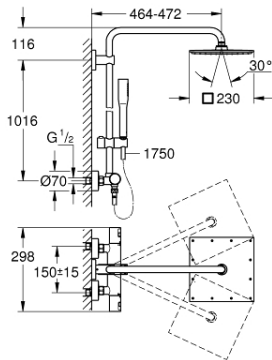

26 365 000 VITALIO JOY SYSTEM 230 SYSTÈME DE DOUCHE AVEC MITIGEUR THERMOSTATIQUE

PIÈCES DE RECHANGE, juillet 2017 – maintenant

- 1: Tête complète (Numéro de commande 47728000)
- 1.1: Plaque de recouvrement (Numéro de commande 6458500M)
- 2: Baguette de fixation (Numéro de commande 47743000)
- 3: Cartouche thermostatique compacte 1/2" (Numéro de commande 47439000)
- 4: Amortisseur acoustique (Numéro de commande 47398000)
- 5: conduite d'eau (Numéro de commande 47751000)
- 6: Aquadimmer (Numéro de commande 12433000)
- 7: Clapet anti-retour (Numéro de commande 47189000)
- 7.1: Filtre à d'impuretés (Numéro de commande 0726400M)
- 7.2: Clapet anti-retour (Numéro de commande 08565000)
- 7.3: Joint torique 17 x 2 (Numéro de commande 0305500M)
- 8: Raccord S mural (Numéro de commande 12662000)
- 9: Clapet anti-retour (Numéro de commande 08565000)
- 10: Curseur (Numéro de commande 12140000)
- 11: Filtre (Numéro de commande 0700200M)
- 12: jeu de pièces de rechange (Numéro de commande 48471000)
- 13: Fixation murale (Numéro de commande 48279000)
- 14: Cale d'épaisseur (Numéro de commande 27180000)*
- 15: Clé 14 (Numéro de commande 19332000)*
- 16: Cartouche GROHE TurboStat 1/2" (Numéro de commande 47175000)*
- 17: Clé spéciale, 30 mm et 34 mm (Numéro de commande 19377000)*
- 18: Colonne de douche (Numéro de commande 48053000)*
- 19: Colonne de douche (Numéro de commande 48054000)*
- 20: Bras de douche pour système de douche (Numéro de commande 14047000)*