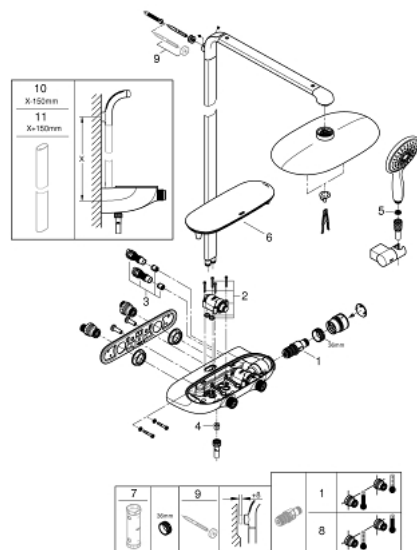

26 361 LS0 RAINSHOWER SYSTEM SMARTCONTROL MONO 360 DOUCHESYSTEEM MET THERMOSTATISCHE MENGKRAAN

PRODUCTOMSCHRIJVING

- Kleur: moon white
- bestaande uit:
 - horizontale douchearm 500 mm
 - SmartControl thermostaat
 - voor wisseling tussen hoofd- en handdouche
 - hoofddouche Rainshower Mono 360
 - Straalsoorten: GROHE PureRain/GROHE Rain O²*
 - Power&Soul 130 handdouche, sproeiplaat wit (27 673)
 - - wandhouder voor handdouche (27 055)
 - doucheslang Silverflex 1750 mm 1/2" x 1/2" (28 388 001)
 - functioneert al bij een minimale doorstroming van 10 l/min.
 - GROHE DreamSpray: optimaal straalpatroon
 - GROHE LongLife finish
 - GROHE CoolTouch
 - GROHE TurboStat: 2x sneller en 2x nauwkeuriger de gewenste temperatuur
 - GROHE EcoJoy waterbesparende technologie
 - GROHE SafeStop: instelknop met veiligheidsblokkering bij 38°C
 - GROHE SafeStop Plus optionele temperatuurbegrenzer op 43°C
 - GROHE EasyReach douchetablet
 - GROHE SpeedClean antikalksysteem
 - Inner WaterGuide - binnenisolatie voor oppervlaktebescherming
 - geschikt voor combiketels met minimale capaciteit 18kW/h
 - TwistStop voorkomt het verdraaien van de slang
 - * Te bepalen bij installatie; fabrieksinstelling: GROHE PureRain
 - GROHE LongLife finish

26 361 LS0 RAINSHOWER SYSTEM SMARTCONTROL MONO 360 DOUCHESYSTEEM MET THERMOSTATISCHE MENGKRAAN

RESERVEONDERDELEN , oktober 2018 – nu

- 1: Thermo- element 1/2" (Bestelnummer 47439000)
- 2: Cartouche (Bestelnummer 48297000)
- 3: Terugslagklep (Bestelnummer 4901000M)
- 4: Terugslagklep (Bestelnummer 08565000)
- 5: Zeef (Bestelnummer 0700200M)
- 6: Kapje (Bestelnummer 48482000)
- 7: Sleutel voor bovenstuk ¾ (Bestelnummer 49059000)*
- 8: GROHE TurboStat cartouche 1/2" (Bestelnummer 47175000)*
- 9: Opvulplaatje (Bestelnummer 26385000)*
- 10: Douchepijp (Bestelnummer 48349000)*
- 11: Douchepijp (Bestelnummer 48350000)*