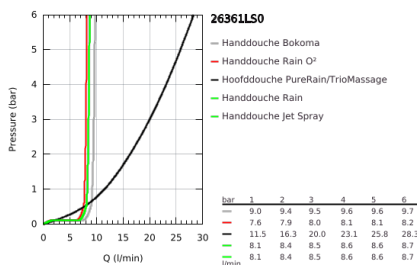

26 361 LS0 RAINSHOWER SYSTEM SMARTCONTROL MONO 360 DOUCHESYSTEEM MET THERMOSTATISCHE MENGKRAAN

PRODUCTOMSCHRIJVING

- Kleur: moon white
- bestaande uit:
 - horizontale douchearm 500 mm
 - SmartControl thermostaat
 - voor wisseling tussen hoofd- en handdouche
 - hoofddouche Rainshower Mono 360
 - Straalsoorten: GROHE PureRain/GROHE Rain O²*
 - Power&Soul 130 handdouche, sproeiplaat wit (27 673)
 - - wandhouder voor handdouche (27 055)
 - doucheslang Silverflex 1750 mm 1/2" x 1/2" (28 388 001)
 - functioneert al bij een minimale doorstroming van 10 l/min.
 - GROHE DreamSpray: optimaal straalpatroon
 - GROHE LongLife finish
 - GROHE CoolTouch
 - GROHE TurboStat: 2x sneller en 2x nauwkeuriger de gewenste temperatuur
 - GROHE EcoJoy waterbesparende technologie
 - GROHE SafeStop: instelknop met veiligheidsblokkering bij 38°C
 - GROHE SafeStop Plus optionele temperatuurbegrenzer op 43°C
 - GROHE EasyReach douchetablet
 - GROHE SpeedClean antikalksysteem
 - Inner WaterGuide - binnenisolatie voor oppervlaktebescherming
 - geschikt voor combiketels met minimale capaciteit 18kW/h
 - TwistStop voorkomt het verdraaien van de slang
 - * Te bepalen bij installatie; fabrieksinstelling: GROHE PureRain
 - GROHE LongLife finish

26 361 LS0 RAINSHOWER SYSTEM SMARTCONTROL MONO 360 DOUCHESYSTEEM MET THERMOSTATISCHE MENGKRAAN

RESERVEONDERDELEN , oktober 2018 – nu

- 1: Thermo- element 1/2" (Bestelnummer 47439000)
- 2: Cartouche (Bestelnummer 48297000)
- 3: Terugslagklep (Bestelnummer 4901000M)
- 4: Terugslagklep (Bestelnummer 08565000)
- 5: Zeef (Bestelnummer 0700200M)
- 6: Kapje (Bestelnummer 48482000)
- 7: Sleutel voor bovenstuk ¾ (Bestelnummer 49059000)*
- 8: GROHE TurboStat cartouche 1/2" (Bestelnummer 47175000)*
- 9: Opvulplaatje (Bestelnummer 26385000)*
- 10: Douchepijp (Bestelnummer 48349000)*
- 11: Douchepijp (Bestelnummer 48350000)*