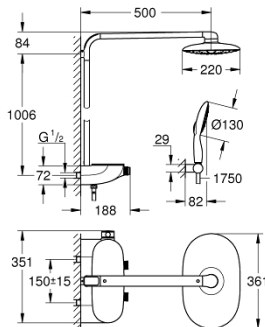

26 361 LS0 RAINSHOWER SYSTEM SMARTCONTROL MONO 360 DOUCHESYSTEEM MET THERMOSTATISCHE MENGKRAAN

PRODUCTOMSCHRIJVING

- Kleur: moon white
- bestaande uit:
 - horizontale douchearm 500 mm
 - SmartControl thermostaat
 - voor wisseling tussen hoofd- en handdouche
 - hoofddouche Rainshower Mono 360
 - Straalsoorten: GROHE PureRain/GROHE Rain O²*
 - Power&Soul 130 handdouche, sproeiplaat wit (27 673)
 - - wandhouder voor handdouche (27 055)
 - doucheslang Silverflex 1750 mm 1/2" x 1/2" (28 388 001)
 - functioneert al bij een minimale doorstroming van 10 l/min.
 - GROHE DreamSpray: optimaal straalpatroon
 - GROHE LongLife finish
 - GROHE CoolTouch
 - GROHE TurboStat: 2x sneller en 2x nauwkeuriger de gewenste temperatuur
 - GROHE EcoJoy waterbesparende technologie
 - GROHE SafeStop: instelknop met veiligheidsblokkering bij 38°C
 - GROHE SafeStop Plus optionele temperatuurbegrenzer op 43°C
 - GROHE EasyReach douchetablet
 - GROHE SpeedClean antikalksysteem
 - Inner WaterGuide - binnenisolatie voor oppervlaktebescherming
 - geschikt voor combiketels met minimale capaciteit 18kW/h
 - TwistStop voorkomt het verdraaien van de slang
 - * Te bepalen bij installatie; fabrieksinstelling: GROHE PureRain
 - GROHE LongLife finish

26 361 LS0 RAINSHOWER SYSTEM SMARTCONTROL MONO 360 DOUCHESYSTEEM MET THERMOSTATISCHE MENGKRAAN

RESERVEONDERDELEN , oktober 2018 – nu

- 1: Thermo- element 1/2" (Bestelnummer 47439000)
- 2: Cartouche (Bestelnummer 48297000)
- 3: Terugslagklep (Bestelnummer 4901000M)
- 4: Terugslagklep (Bestelnummer 08565000)
- 5: Zeef (Bestelnummer 0700200M)
- 6: Kapje (Bestelnummer 48482000)
- 7: Sleutel voor bovenstuk ¾ (Bestelnummer 49059000)*
- 8: GROHE TurboStat cartouche 1/2" (Bestelnummer 47175000)*
- 9: Opvulplaatje (Bestelnummer 26385000)*
- 10: Douchepijp (Bestelnummer 48349000)*
- 11: Douchepijp (Bestelnummer 48350000)*