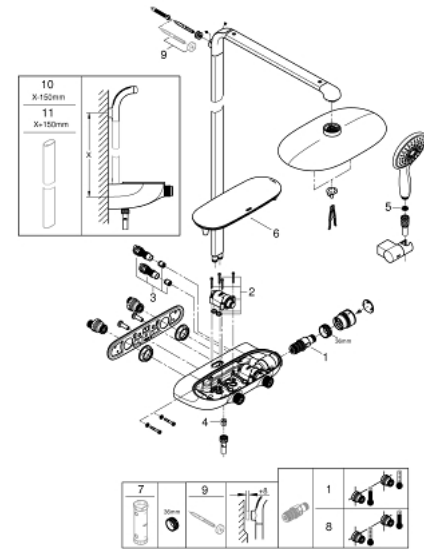

26 361 LS0 RAINSHOWER SYSTEM SMARTCONTROL MONO 360 SYSTÈME DE DOUCHE AVEC MITIGEUR THERMOSTATIQUE

PIÈCES DE RECHANGE, octobre 2018 – maintenant

- 1: Cartouche thermostatique compacte 1/2" (Numéro de commande 47439000)
- 2: Cartouche (Numéro de commande 48297000)
- 3: Clapet anti-retour (Numéro de commande 4901000M)
- 4: Clapet anti-retour (Numéro de commande 08565000)
- 5: Filtre (Numéro de commande 0700200M)
- 6: Bague de fixation mitigeur (Numéro de commande 48482000)
- 7: Clé 14 (Numéro de commande 49059000)*
- 8: Cartouche GROHE TurboStat 1/2" (Numéro de commande 47175000)*
- 9: Cale d'épaisseur (Numéro de commande 26385000)*
- 10: Colonne de douche (Numéro de commande 48349000)*
- 11: Colonne de douche (Numéro de commande 48350000)*