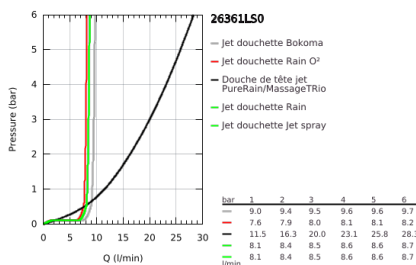

26 361 LS0 RAINSHOWER SYSTEM SMARTCONTROL MONO 360 SYSTÈME DE DOUCHE AVEC MITIGEUR THERMOSTATIQUE

DESCRIPTION DU PRODUIT

- Couleur: Moon White
- constitué de :
 - bras de douche de 500 mm horizontal
 - thermostat SmartControl
 - permet la sélection de la douche de tête et la douche à main
 - douche de tête Rainshower Mono 360
 - Type de jet : GROHE PureRain/GROHE Rain O²*
 - Douchette Power&Soul 130 , blanche (27 673)
 - - support pour douche à main (27 055)
 - flexible Silverflex 1750 mm 1/2" x 1/2" (28 388 001)
- Débit minimum nécessaire 10 l/min
- GROHE DreamSpray : répartition uniforme du flux entre tous les diffuseurs
- finition GROHE LongLife
- GROHE CoolTouch Minimise les risques de brûlures
- GROHE TurboStat Régulation thermostatique quasi-instantanée
- GROHE EcoJoy technologie d'économie d'eau
- GROHE SafeStop : butée à 38°C
- GROHE SafeStop Plus : limiteur optionnel température à 43°C
- GROHE EasyReach tablette
- GROHE SpeedClean : le calcaire disparaît en un tour de main
- Inner WaterGuide - isolation intérieure pour la protection de la surface
- convient pour chauffe-eau instantané à partir de 18 kW/h
- TwistStop : système anti-torsion
- * A confirmer lors de la première installation, paramétrage d'usine :
 - GROHE PureRain
- Finition GROHE LongLife