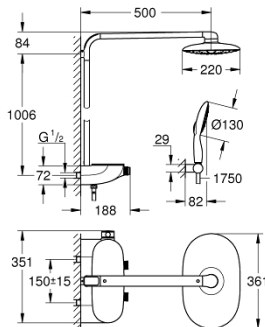

26 361 LS0 RAINSHOWER SYSTEM SMARTCONTROL MONO 360 SYSTÈME DE DOUCHE AVEC MITIGEUR THERMOSTATIQUE

DESCRIPTION DU PRODUIT

- Couleur: Moon White
- constitué de :
  - bras de douche de 500 mm horizontal
  - thermostat SmartControl
  - permet la sélection de la douche de tête et la douche à main
  - douche de tête Rainshower Mono 360
  - Type de jet : GROHE PureRain/GROHE Rain O²*
  - Douchette Power&Soul 130 , blanche (27 673)
  - - support pour douche à main (27 055)
  - flexible Silverflex 1750 mm 1/2" x 1/2" (28 388 001)
- Débit minimum nécessaire 10 l/min
- GROHE DreamSpray : répartition uniforme du flux entre tous les diffuseurs
- finition GROHE LongLife
- GROHE CoolTouch Minimise les risques de brûlures
- GROHE TurboStat Régulation thermostatique quasi-instantanée
- GROHE EcoJoy technologie d'économie d'eau
- GROHE SafeStop : butée à 38°C
- GROHE SafeStop Plus : limiteur optionnel température à 43°C
- GROHE EasyReach tablette
- GROHE SpeedClean : le calcaire disparaît en un tour de main
- Inner WaterGuide - isolation intérieure pour la protection de la surface
- convient pour chauffe-eau instantané à partir de 18 kW/h
- TwistStop : système anti-torsion
- * A confirmer lors de la première installation, paramétrage d'usine :
  - GROHE PureRain
- Finition GROHE LongLife