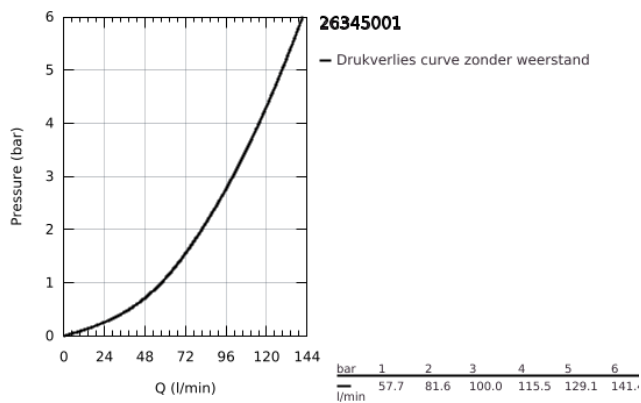

26 345 001 COSTA L DOUCHEMENGKRAAN

PRODUCTOMSCHRIJVING

- Kleur: chroom
- wandmontage
- metalen grepen
- warmte geïsoleerd
- schroefrozet
- GROHE Long-Life binnenwerk
- douche-aansluiting 1/2"
- zonder koppelingen
- bouwmaat: 120 mm
- GROHE LongLife finish