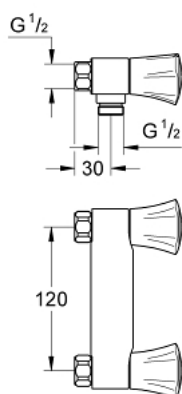

26 345 001 COSTA L DOUCHEMENGKRAAN

PRODUCTOMSCHRIJVING

- Kleur: chroom
- wandmontage
- metalen grepen
- warmte geïsoleerd
- schroefrozet
- GROHE Long-Life binnenwerk
- douche-aansluiting 1/2"
- zonder koppelingen
- bouwmaat: 120 mm
- GROHE LongLife finish

26 345 001 **COSTA L DOUCHEMENGKRAAN**

RESERVEONDERDELEN , juni 2007 – nu

- 1: Greep (Bestelnummer 45994000)
 - 1.1: Klikverbinding (Bestelnummer 0538600M)
 - 2: Bovendeel 1/2" (Bestelnummer 07146000)
 - 2.1: O-Ring Ø6 x Ø2 (Bestelnummer 0128300M)
 - 2.2: O-Ring Ø18,2 x Ø1,7 (Bestelnummer 0392400M)
 - 2.3: Dichting 1/2" (Bestelnummer 0529100M)
 - 3: Dichting Ø18,5 x Ø12 x 2 (Bestelnummer 0138900M)
 - 4: Terugslagklep (Bestelnummer 08565000)
 - 5: Screw for Costa/Avina products (Bestelnummer 48013000)*
- * Optionele accessoires