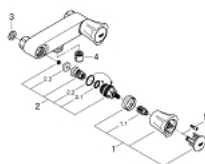

26 345 001 COSTA L DOUCHEMENGKRAAN

PRODUCTOMSCHRIJVING

- Kleur: chroom
- wandmontage
- metalen grepen
- warmte geïsoleerd
- schroefrozet
- GROHE Long-Life binnenwerk
- douche-aansluiting 1/2"
- zonder koppelingen
- bouwmaat: 120 mm
- GROHE LongLife finish

26 345 001 **COSTA L DOUCHEMENGKRAAN**

RESERVEONDERDELEN , juni 2007 – nu

- 1: Greep (Bestelnummer 45994000)
 - 1.1: Klikverbinding (Bestelnummer 0538600M)
 - 2: Bovendeel 1/2" (Bestelnummer 07146000)
 - 2.1: O-Ring Ø6 x Ø2 (Bestelnummer 0128300M)
 - 2.2: O-Ring Ø18,2 x Ø1,7 (Bestelnummer 0392400M)
 - 2.3: Dichting 1/2" (Bestelnummer 0529100M)
 - 3: Dichting Ø18,5 x Ø12 x 2 (Bestelnummer 0138900M)
 - 4: Terugslagklep (Bestelnummer 08565000)
 - 5: Screw for Costa/Avina products (Bestelnummer 48013000)*
- * Optionele accessoires