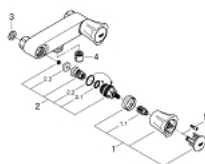

26 345 001 COSTA L MÉLANGEUR 3/8" DOUCHE

DESCRIPTION DU PRODUIT

- Couleur: chromé
- montage mural
- poignées métalliques
- avec isolation thermique
- vissées
- tête GROHE Long-Life
- raccord douche 1/2"
- sans raccords
- entr'axe 120 mm
- finition GROHE LongLife

26 345 001 COSTA L MÉLANGEUR 3/8" DOUCHE

PIÈCES DE RECHANGE, juin 2007 – maintenant

- 1: Tête complète (Numéro de commande 45994000)
 - 1.1: Insert encliquetable (Numéro de commande 0538600M)
 - 2: Tête long-life 1/2" (Numéro de commande 07146000)
 - 2.1: Joint torique 6 x 2 (Numéro de commande 0128300M)
 - 2.2: Joint torique 18,2 x 1,7 (Numéro de commande 0392400M)
 - 2.3: Joint 1/2" (Numéro de commande 0529100M)
 - 3: Joint fibre 15x21 (Numéro de commande 0138900M)
 - 4: Clapet anti-retour (Numéro de commande 08565000)
 - 5: Vis (Numéro de commande 48013000)*
- * Accessoires optionels