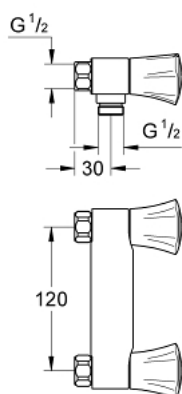

26 345 001 COSTA L MÉLANGEUR 3/8" DOUCHE

DESCRIPTION DU PRODUIT

- Couleur: chromé
- montage mural
- poignées métalliques
- avec isolation thermique
- vissées
- tête GROHE Long-Life
- raccord douche 1/2"
- sans raccords
- entr'axe 120 mm
- finition GROHE LongLife

26 345 001 COSTA L MÉLANGEUR 3/8" DOUCHE

PIÈCES DE RECHANGE, juin 2007 – maintenant

- 1: Tête complète (Numéro de commande 45994000)
 - 1.1: Insert encliquetable (Numéro de commande 0538600M)
 - 2: Tête long-life 1/2" (Numéro de commande 07146000)
 - 2.1: Joint torique 6 x 2 (Numéro de commande 0128300M)
 - 2.2: Joint torique 18,2 x 1,7 (Numéro de commande 0392400M)
 - 2.3: Joint 1/2" (Numéro de commande 0529100M)
 - 3: Joint fibre 15x21 (Numéro de commande 0138900M)
 - 4: Clapet anti-retour (Numéro de commande 08565000)
 - 5: Vis (Numéro de commande 48013000)*
- * Accessoires optionels