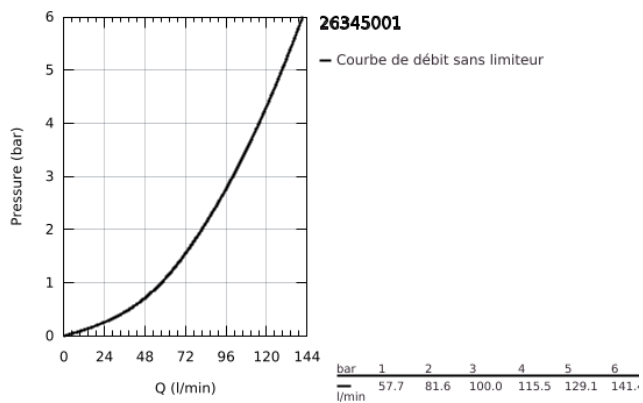

26 345 001 COSTA L MÉLANGEUR 3/8" DOUCHE

DESCRIPTION DU PRODUIT

- Couleur: chromé
- montage mural
- poignées métalliques
- avec isolation thermique
- vissées
- tête GROHE Long-Life
- raccord douche 1/2"
- sans raccords
- entr'axe 120 mm
- finition GROHE LongLife

26 345 001 COSTA L MÉLANGEUR 3/8" DOUCHE

PIÈCES DE RECHANGE, juin 2007 – maintenant

- 1: Tête complète (Numéro de commande 45994000)
 - 1.1: Insert encliquetable (Numéro de commande 0538600M)
 - 2: Tête long-life 1/2" (Numéro de commande 07146000)
 - 2.1: Joint torique 6 x 2 (Numéro de commande 0128300M)
 - 2.2: Joint torique 18,2 x 1,7 (Numéro de commande 0392400M)
 - 2.3: Joint 1/2" (Numéro de commande 0529100M)
 - 3: Joint fibre 15x21 (Numéro de commande 0138900M)
 - 4: Clapet anti-retour (Numéro de commande 08565000)
 - 5: Vis (Numéro de commande 48013000)*
- * Accessoires optionels