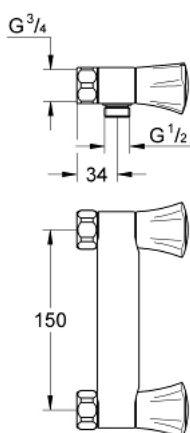

26 308 001 COSTA L DOUCHEMENGKRAAN

PRODUCTOMSCHRIJVING

- Kleur: chroom
- wandmontage
- metalen grepen
- warmte geïsoleerd
- schroefrozet
- GROHE Long-Life binnenwerk
- douche-aansluiting 1/2"
- zonder koppelingen
- GROHE LongLife finish

26 308 001 **COSTA L DOUCHEMENGKRAAN**

RESERVEONDERDELEN , juni 2007 – nu

- 1: Greep (Bestelnummer 45994000)
- 1.1: Klikverbinding (Bestelnummer 0538600M)
- 2: Bovendeel 1/2" (Bestelnummer 07146000)
- 2.1: O-Ring Ø6 x Ø2 (Bestelnummer 0128300M)
- 2.2: O-Ring Ø18,2 x Ø1,7 (Bestelnummer 0392400M)
- 2.3: Dichting 1/2" (Bestelnummer 0529100M)
- 3: Aansluitkoppeling 1/2" (Bestelnummer 45044000)
- 4: Dichting 1/2" (Bestelnummer 0138600M)
- 5: Terugslagklep (Bestelnummer 08565000)
- 6: Screw for Costa/Avina products (Bestelnummer 48013000)*
- 7: Moersleutel, plat 30 mm voor opbouwkraanwerk, 34 mm voor thermostatische elementen (Bestelnummer 19377000)*