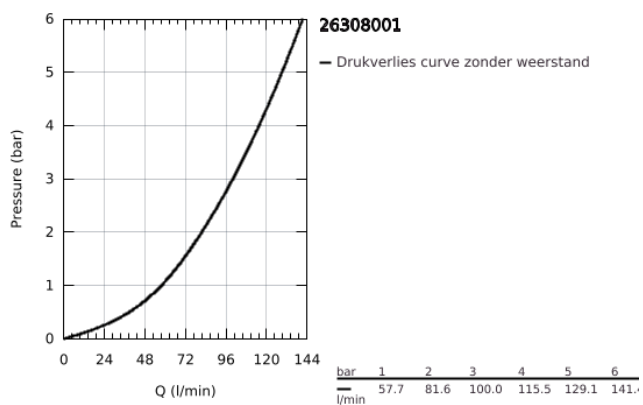

26 308 001 COSTA L DOUCHEMENGKRAAN

PRODUCTOMSCHRIJVING

- Kleur: chroom
- wandmontage
- metalen grepen
- warmte geïsoleerd
- schroefrozet
- GROHE Long-Life binnenwerk
- douche-aansluiting 1/2"
- zonder koppelingen
- GROHE LongLife finish