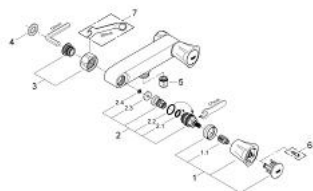

26 308 001 COSTA L DOUCHEMENGKRAAN

PRODUCTOMSCHRIJVING

- Kleur: chroom
- wandmontage
- metalen grepen
- warmte geïsoleerd
- schroefrozet
- GROHE Long-Life binnenwerk
- douche-aansluiting 1/2"
- zonder koppelingen
- GROHE LongLife finish

26 308 001 **COSTA L DOUCHEMENGKRAAN**

RESERVEONDERDELEN , juni 2007 – nu

- 1: Greep (Bestelnummer 45994000)
- 1.1: Klikverbinding (Bestelnummer 0538600M)
- 2: Bovendeel 1/2" (Bestelnummer 07146000)
- 2.1: O-Ring Ø6 x Ø2 (Bestelnummer 0128300M)
- 2.2: O-Ring Ø18,2 x Ø1,7 (Bestelnummer 0392400M)
- 2.3: Dichting 1/2" (Bestelnummer 0529100M)
- 3: Aansluitkoppeling 1/2" (Bestelnummer 45044000)
- 4: Dichting 1/2" (Bestelnummer 0138600M)
- 5: Terugslagklep (Bestelnummer 08565000)
- 6: Screw for Costa/Avina products (Bestelnummer 48013000)*
- 7: Moersleutel, plat 30 mm voor opbouwkraanwerk, 34 mm voor thermostatische elementen (Bestelnummer 19377000)*