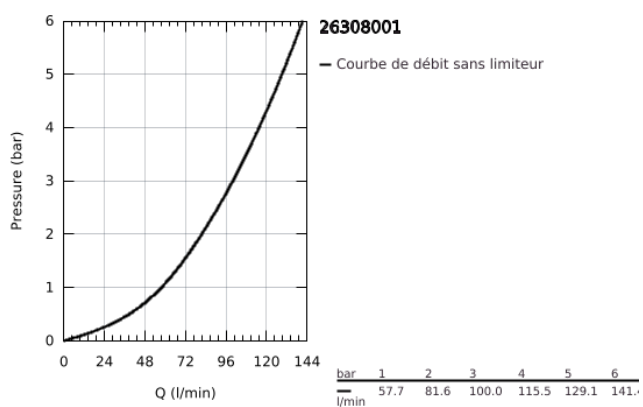

26 308 001 COSTA L MITIGEUR DOUCHE

DESCRIPTION DU PRODUIT

- Couleur: chromé
- montage mural
- poignées métalliques
- avec isolation thermique
- vissées
- tête GROHE Long-Life
- raccord douche 1/2"
- sans raccords
- finition GROHE LongLife

26 308 001 **COSTA L MITIGEUR DOUCHE**

PIÈCES DE RECHANGE, juin 2007 – maintenant

- 1: Tête complète (Numéro de commande 45994000)
- 1.1: Insert encliquetable (Numéro de commande 0538600M)
- 2: Tête long-life 1/2" (Numéro de commande 07146000)
- 2.1: Joint torique 6 x 2 (Numéro de commande 0128300M)
- 2.2: Joint torique 18,2 x 1,7 (Numéro de commande 0392400M)
- 2.3: Joint 1/2" (Numéro de commande 0529100M)
- 3: Ecrou chromé avec partie filetée (Numéro de commande 45044000)
- 4: Joint 1/2" (Numéro de commande 0138600M)
- 5: Clapet anti-retour (Numéro de commande 08565000)
- 6: Vis (Numéro de commande 48013000)*
- 7: Clé spéciale, 30 mm et 34 mm (Numéro de commande 19377000)*