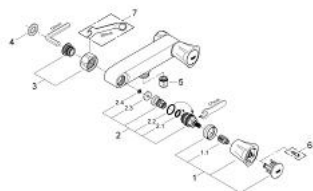

26 308 001 COSTA L MITIGEUR DOUCHE

DESCRIPTION DU PRODUIT

- Couleur: chromé
- montage mural
- poignées métalliques
- avec isolation thermique
- vissées
- tête GROHE Long-Life
- raccord douche 1/2"
- sans raccords
- finition GROHE LongLife

26 308 001 **COSTA L MITIGEUR DOUCHE**

PIÈCES DE RECHANGE, juin 2007 – maintenant

- 1: Tête complète (Numéro de commande 45994000)
- 1.1: Insert encliquetable (Numéro de commande 0538600M)
- 2: Tête long-life 1/2" (Numéro de commande 07146000)
- 2.1: Joint torique 6 x 2 (Numéro de commande 0128300M)
- 2.2: Joint torique 18,2 x 1,7 (Numéro de commande 0392400M)
- 2.3: Joint 1/2" (Numéro de commande 0529100M)
- 3: Ecrou chromé avec partie filetée (Numéro de commande 45044000)
- 4: Joint 1/2" (Numéro de commande 0138600M)
- 5: Clapet anti-retour (Numéro de commande 08565000)
- 6: Vis (Numéro de commande 48013000)*
- 7: Clé spéciale, 30 mm et 34 mm (Numéro de commande 19377000)*