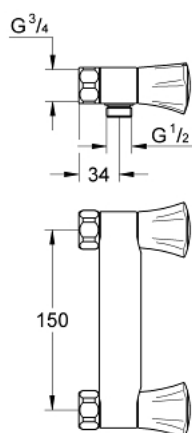

26 308 001 COSTA L MITIGEUR DOUCHE

DESCRIPTION DU PRODUIT

- Couleur: chromé
- montage mural
- poignées métalliques
- avec isolation thermique
- vissées
- tête GROHE Long-Life
- raccord douche 1/2"
- sans raccords
- finition GROHE LongLife

26 308 001 **COSTA L MITIGEUR DOUCHE**

PIÈCES DE RECHANGE, juin 2007 – maintenant

- 1: Tête complète (Numéro de commande 45994000)
- 1.1: Insert encliquetable (Numéro de commande 0538600M)
- 2: Tête long-life 1/2" (Numéro de commande 07146000)
- 2.1: Joint torique 6 x 2 (Numéro de commande 0128300M)
- 2.2: Joint torique 18,2 x 1,7 (Numéro de commande 0392400M)
- 2.3: Joint 1/2" (Numéro de commande 0529100M)
- 3: Ecrou chromé avec partie filetée (Numéro de commande 45044000)
- 4: Joint 1/2" (Numéro de commande 0138600M)
- 5: Clapet anti-retour (Numéro de commande 08565000)
- 6: Vis (Numéro de commande 48013000)*
- 7: Clé spéciale, 30 mm et 34 mm (Numéro de commande 19377000)*