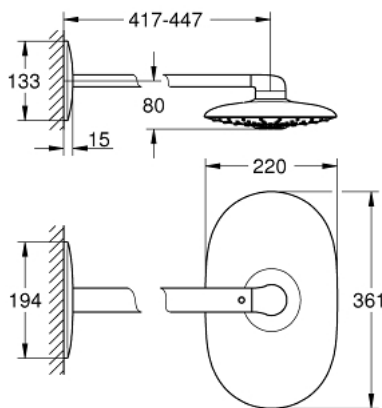

26 254 LS0 RAINSHOWER DUO 360 HOOFDDOUCHESET 450 MM, 2 STRAALSOORTEN

PRODUCTOMSCHRIJVING

- Kleur: moon white
- bestaande uit:
 - hoofddouche Rainshower Duo 360 witte sproeiplateau
 - Straalsoorten: GROHE PureRain/GROHE Rain O²* en TrioMassage
- maximale doorstroming (bij 3 bar): 40 l/min
- horizontale douchearm 450 mm
- GROHE DreamSpray: optimaal straalpatroon
- GROHE LongLife finish
- GROHE SpeedClean antikalksysteem
- Inner WaterGuide - binnenisolatie voor oppervlaktebescherming
- inbouwbox vereist 26 264 - apart te bestellen
- * Te bepalen bij installatie; fabrieksinstelling: GROHE PureRain
- GROHE LongLife finish