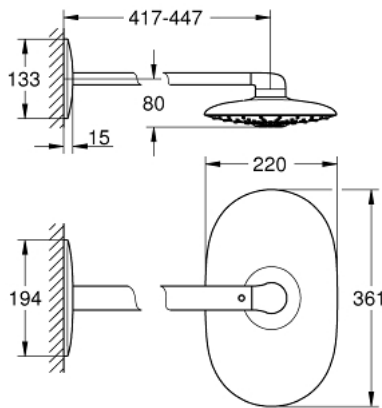

## 26 254 LS0 RAINSHOWER DUO 360 SET DE DOUCHE DE TÊTE 450 MM, 2 JETS

### DESCRIPTION DU PRODUIT

- Couleur: moon white
- constitué de :
- douche de tête Rainshower Duo 360 blanche
- Types de jet : GROHE PureRain/GROHE Rain O2\* et TrioMassage
- débit maximal (à 3 bar): 40 l/min
- bras de douche de 450 mm orientable horizontalement
- GROHE DreamSpray : répartition uniforme du flux entre tous les diffuseurs
- finition GROHE LongLife
- GROHE SpeedClean : le calcaire disparaît en un tour de main
- Inner WaterGuide - isolation intérieure pour la protection de la surface
- Nécessite kit de raccordement 26 264 - à commander séparément
- \* A confirmer lors de la première installation, paramétrage d'usine : GROHE PureRain
- Finition GROHE LongLife