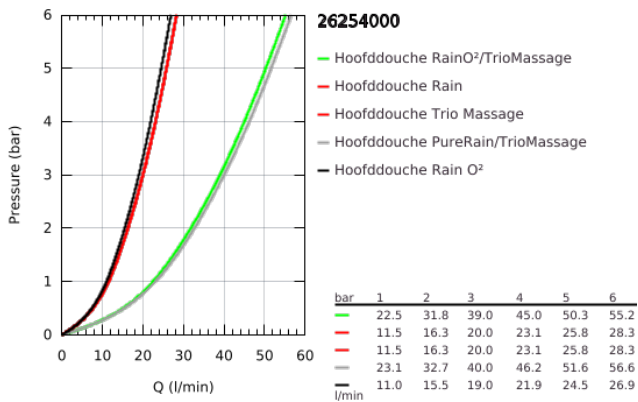

26 254 000 RAINSHOWER DUO 360 HOOFDDOUCHESET 450 MM, 2 STRAALSOORTEN

PRODUCTOMSCHRIJVING

- Kleur: chroom
- bestaande uit:
 - hoofddouche Rainshower Duo 360, sproeiplateet chroom
 - Straalsoorten: GROHE PureRain/GROHE Rain O²* en TrioMassage
- maximale doorstroming (bij 3 bar): 40 l/min
- horizontale douchearm 450 mm
- GROHE DreamSpray: optimaal straalpatroon
- GROHE LongLife finish
- GROHE SpeedClean antikalksysteem
- Inner WaterGuide - binnenisolatie voor oppervlaktebescherming
- inbouwbox vereist 26 264 - apart te bestellen
- * Te bepalen bij installatie; fabrieksinstelling: GROHE PureRain

26 254 000 **RAINSHOWER DUO 360 HOOFDDOUCHESET 450 MM, 2 STRAALSOORTEN**

RESERVEONDERDELEN, juli 2014 – nu

1: Sproeiplate (Bestelnummer 48348000)