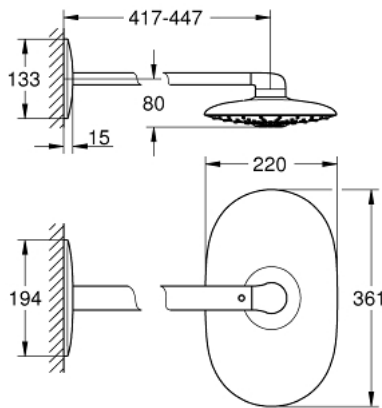

26 254 000 RAINSHOWER DUO 360 HOOFDDOUCHESET 450 MM, 2 STRAALSOORTEN

PRODUCTOMSCHRIJVING

- Kleur: chroom
- bestaande uit:
 - hoofddouche Rainshower Duo 360, sproeiplateet chroom
 - Straalsoorten: GROHE PureRain/GROHE Rain O²* en TrioMassage
- maximale doorstroming (bij 3 bar): 40 l/min
- horizontale douchearm 450 mm
- GROHE DreamSpray: optimaal straalpatroon
- GROHE LongLife finish
- GROHE SpeedClean antikalksysteem
- Inner WaterGuide - binnenisolatie voor oppervlaktebescherming
- inbouwbox vereist 26 264 - apart te bestellen
- * Te bepalen bij installatie; fabrieksinstelling: GROHE PureRain

26 254 000 **RAINSHOWER DUO 360 HOOFDDOUCHESET 450 MM, 2 STRAALSOORTEN**

RESERVEONDERDELEN, juli 2014 – nu

1: Sproeiplate (Bestelnummer 48348000)