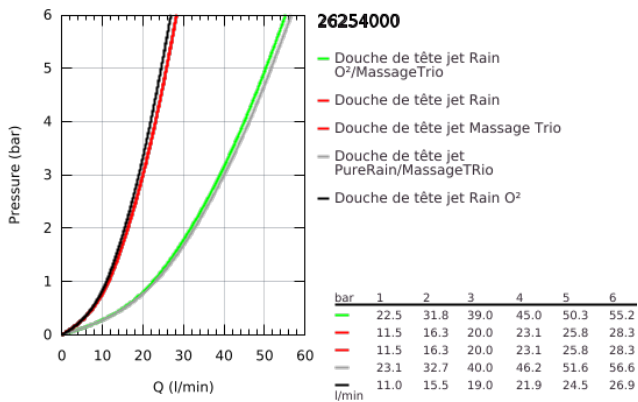

26 254 000 RAINSHOWER DUO 360 SET DE DOUCHE DE TÊTE 450 MM, 2 JETS

DESCRIPTION DU PRODUIT

- Couleur: chromé
- constitué de :
 - douche de tête Rainshower Duo 360, chromé
 - Types de jet : GROHE PureRain/GROHE Rain O2* et TrioMassage
 - débit maximal (à 3 bar): 40 l/min
 - bras de douche de 450 mm orientable horizontalement
 - GROHE DreamSpray : répartition uniforme du flux entre tous les diffuseurs
 - finition GROHE LongLife
 - GROHE SpeedClean : le calcaire disparaît en un tour de main
 - Inner WaterGuide - isolation intérieure pour la protection de la surface
 - Nécessite kit de raccordement 26 264 - à commander séparément
 - * A confirmer lors de la première installation, paramétrage d'usine : GROHE PureRain

26 254 000 **RAINSHOWER DUO 360 SET DE DOUCHE DE TÊTE 450 MM, 2 JETS**

PIÈCES DE RECHANGE, juillet 2014 – maintenant

1: Plaque de pulvérisation (Numéro de commande 48348000)