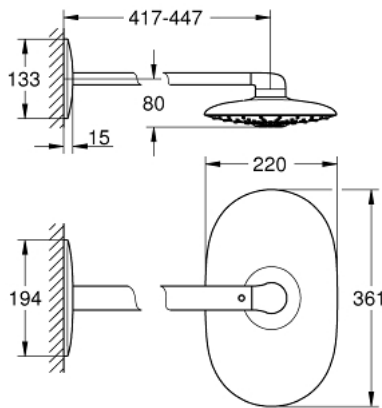

26 254 000 RAINSHOWER DUO 360 SET DE DOUCHE DE TÊTE 450 MM, 2 JETS

DESCRIPTION DU PRODUIT

- Couleur: chromé
- constitué de :
 - douche de tête Rainshower Duo 360, chromé
 - Types de jet : GROHE PureRain/GROHE Rain O2* et TrioMassage
 - débit maximal (à 3 bar): 40 l/min
 - bras de douche de 450 mm orientable horizontalement
 - GROHE DreamSpray : répartition uniforme du flux entre tous les diffuseurs
 - finition GROHE LongLife
 - GROHE SpeedClean : le calcaire disparaît en un tour de main
 - Inner WaterGuide - isolation intérieure pour la protection de la surface
 - Nécessite kit de raccordement 26 264 - à commander séparément
 - * A confirmer lors de la première installation, paramétrage d'usine : GROHE PureRain

26 254 000 **RAINSHOWER DUO 360 SET DE DOUCHE DE TÊTE 450 MM, 2 JETS**

PIÈCES DE RECHANGE, juillet 2014 – maintenant

1: Plaque de pulvérisation (Numéro de commande 48348000)