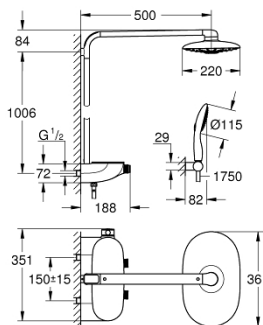

### PRODUCTOMSCHRIJVING

- Kleur: moon white
- bestaande uit:
  - horizontale douchearm 500 mm
  - SmartControl thermostaat
  - voor wisseling tussen hoofd- en handdouche
  - hoofddouche Rainshower Duo 360 witte sproeiplateau
  - Straalsoorten: GROHE PureRain/GROHE Rain O<sup>2</sup>\* en TrioMassage
  - handdouche Power&Soul 115 mm (27 671)
  - - wandhouder voor handdouche (27 055)
  - doucheslang Silverflex 1750 mm 1/2" x 1/2" (28 388 001)
  - functioneert al bij een minimale doorstroming van 10 l/min.
  - GROHE DreamSpray: optimaal straalpatroon
  - GROHE LongLife finish
  - GROHE CoolTouch
  - GROHE TurboStat: 2x sneller en 2x nauwkeuriger de gewenste temperatuur
  - GROHE EcoJoy waterbesparende technologie
  - GROHE SafeStop: instelknop met veiligheidsblokkering bij 38°C
  - GROHE SafeStop Plus optionele temperatuurbegrenzer op 43°C
  - 1 SmartControl knop voor aan-uit, draai voor aanpassen volume
  - GROHE EasyReach douchetablet
  - GROHE SpeedClean antikalksysteem
  - Inner WaterGuide - binnenisolatie voor oppervlaktebescherming
  - geschikt voor combiketels met minimale capaciteit 18kW/h
  - TwistStop voorkomt het verdraaien van de slang
  - \* Te bepalen bij installatie; fabrieksinstelling: GROHE PureRain
  - GROHE LongLife finish

### RESERVEONDERDELEN , oktober 2018 – nu

- 1: Thermo- element 1/2" (Bestelnummer 47439000)
- 2: Cartouche (Bestelnummer 48297000)
- 3: Terugslagklep (Bestelnummer 4901000M)
- 4: Terugslagklep (Bestelnummer 08565000)
- 5: Zeef (Bestelnummer 0700200M)
- 6: Sproeiplaat (Bestelnummer 48348000)
- 7: Kapje (Bestelnummer 48482000)
- 8: Sleutel voor bovenstuk ¾ (Bestelnummer 49059000)\*
- 9: GROHE TurboStat cartouche 1/2" (Bestelnummer 47175000)\*
- 10: Opvulplaatje (Bestelnummer 26385000)\*
- 11: Douchepijp (Bestelnummer 48349000)\*
- 12: Douchepijp (Bestelnummer 48350000)\*