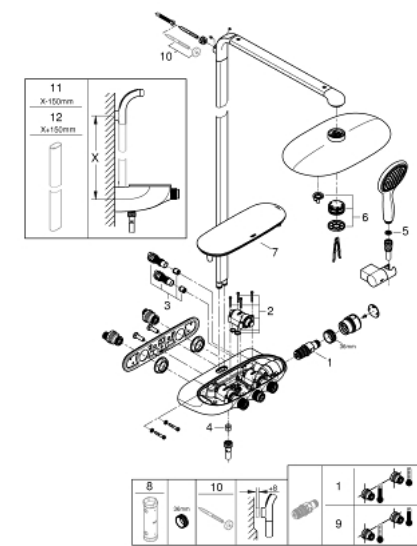

### PRODUCTOMSCHRIJVING

- Kleur: moon white
- bestaande uit:
  - horizontale douchearm 500 mm
  - SmartControl thermostaat
  - voor wisseling tussen hoofd- en handdouche
  - hoofddouche Rainshower Duo 360 witte sproeiplateau
  - Straalsoorten: GROHE PureRain/GROHE Rain O<sup>2</sup>\* en TrioMassage
  - handdouche Power&Soul 115 mm (27 671)
  - - wandhouder voor handdouche (27 055)
  - doucheslang Silverflex 1750 mm 1/2" x 1/2" (28 388 001)
  - functioneert al bij een minimale doorstroming van 10 l/min.
  - GROHE DreamSpray: optimaal straalpatroon
  - GROHE LongLife finish
  - GROHE CoolTouch
  - GROHE TurboStat: 2x sneller en 2x nauwkeuriger de gewenste temperatuur
  - GROHE EcoJoy waterbesparende technologie
  - GROHE SafeStop: instelknop met veiligheidsblokkering bij 38°C
  - GROHE SafeStop Plus optionele temperatuurbegrenzer op 43°C
  - 1 SmartControl knop voor aan-uit, draai voor aanpassen volume
  - GROHE EasyReach douchetablet
  - GROHE SpeedClean antikalksysteem
  - Inner WaterGuide - binnenisolatie voor oppervlaktebescherming
  - geschikt voor combiketels met minimale capaciteit 18kW/h
  - TwistStop voorkomt het verdraaien van de slang
  - \* Te bepalen bij installatie; fabrieksinstelling: GROHE PureRain
  - GROHE LongLife finish

### RESERVEONDERDELEN , oktober 2018 – nu

- 1: Thermo- element 1/2" (Bestelnummer 47439000)
- 2: Cartouche (Bestelnummer 48297000)
- 3: Terugslagklep (Bestelnummer 4901000M)
- 4: Terugslagklep (Bestelnummer 08565000)
- 5: Zeef (Bestelnummer 0700200M)
- 6: Sproeiplaat (Bestelnummer 48348000)
- 7: Kapje (Bestelnummer 48482000)
- 8: Sleutel voor bovenstuk ¾ (Bestelnummer 49059000)\*
- 9: GROHE TurboStat cartouche 1/2" (Bestelnummer 47175000)\*
- 10: Opvulplaatje (Bestelnummer 26385000)\*
- 11: Douchepijp (Bestelnummer 48349000)\*
- 12: Douchepijp (Bestelnummer 48350000)\*