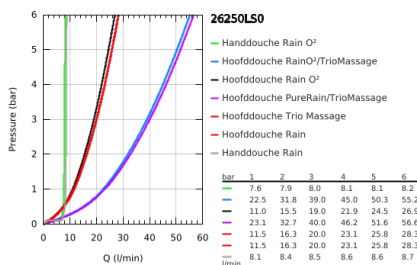

## 26 250 LS0 RAINSHOWER SYSTEM SMARTCONTROL DUO 360 DOUCHESYSTEEM MET THERMOSTATISCHE MENGKRAAN

### PRODUCTOMSCHRIJVING

- Kleur: moon white
- bestaande uit:
  - horizontale douchearm 500 mm
  - SmartControl thermostaat
  - voor wisseling tussen hoofd- en handdouche
  - hoofddouche Rainshower Duo 360 witte sproeiplateau
  - Straalsoorten: GROHE PureRain/GROHE Rain O<sup>2</sup>\* en TrioMassage
  - handdouche Power&Soul 115 mm (27 671)
  - - wandhouder voor handdouche (27 055)
  - doucheslang Silverflex 1750 mm 1/2" x 1/2" (28 388 001)
  - functioneert al bij een minimale doorstroming van 10 l/min.
  - GROHE DreamSpray: optimaal straalpatroon
  - GROHE LongLife finish
  - GROHE CoolTouch
  - GROHE TurboStat: 2x sneller en 2x nauwkeuriger de gewenste temperatuur
  - GROHE EcoJoy waterbesparende technologie
  - GROHE SafeStop: instelknop met veiligheidsblokkering bij 38°C
  - GROHE SafeStop Plus optionele temperatuurbegrenzer op 43°C
  - 1 SmartControl knop voor aan-uit, draai voor aanpassen volume
  - GROHE EasyReach douchetablet
  - GROHE SpeedClean antikalksysteem
  - Inner WaterGuide - binnenisolatie voor oppervlaktebescherming
  - geschikt voor combiketels met minimale capaciteit 18kW/h
  - TwistStop voorkomt het verdraaien van de slang
  - \* Te bepalen bij installatie; fabrieksinstelling: GROHE PureRain
  - GROHE LongLife finish