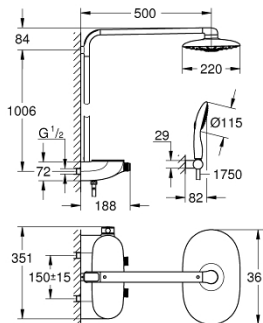

### DESCRIPTION DU PRODUIT

- Couleur: Moon White
- constitué de :
  - bras de douche de 500 mm horizontal
  - thermostat SmartControl
  - permet la sélection de la douche de tête et la douche à main
  - douche de tête Rainshower Duo 360 blanche
  - Types de jet : GROHE PureRain/GROHE Rain O2\* et TrioMassage
  - Douche à main Power&Soul 115 mm (27 671)
  - - support pour douche à main (27 055)
  - flexible Silverflex 1750 mm 1/2" x 1/2" (28 388 001)
  - Débit minimum nécessaire 10 l/min
  - GROHE DreamSpray : répartition uniforme du flux entre tous les diffuseurs
  - finition GROHE LongLife
  - GROHE CoolTouch Minimise les risques de brûlures
  - GROHE TurboStat Régulation thermostatique quasi-instantanée
  - GROHE EcoJoy technologie d'économie d'eau
  - GROHE SafeStop : butée à 38°C
  - GROHE SafeStop Plus : limiteur optionnel température à 43°C
  - 1 Bouton poussoir SmartControl pour ON-OFF, tourner pour l'ajustement du débit GROHE EcoJoy au débit maximum
  - GROHE EasyReach tablette
  - GROHE SpeedClean : le calcaire disparaît en un tour de main
  - Inner WaterGuide - isolation intérieure pour la protection de la surface
  - convient pour chauffe-eau instantané à partir de 18 kW/h
  - TwistStop : système anti-torsion
  - \* A confirmer lors de la première installation, paramétrage d'usine : GROHE PureRain
  - Finition GROHE LongLife