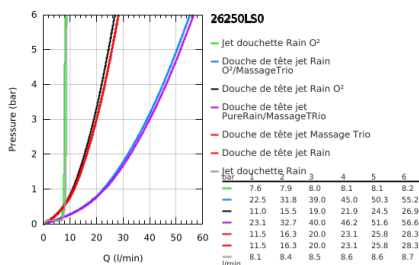

## 26 250 LS0 RAINSHOWER SYSTEM SMARTCONTROL DUO 360 SYSTÈME DE DOUCHE AVEC MITIGEUR THERMOSTATIQUE

### DESCRIPTION DU PRODUIT

- Couleur: Moon White
- constitué de :
  - bras de douche de 500 mm horizontal
  - thermostat SmartControl
  - permet la sélection de la douche de tête et la douche à main
  - douche de tête Rainshower Duo 360 blanche
  - Types de jet : GROHE PureRain/GROHE Rain O2\* et TrioMassage
  - Douche à main Power&Soul 115 mm (27 671)
  - - support pour douche à main (27 055)
  - flexible Silverflex 1750 mm 1/2" x 1/2" (28 388 001)
  - Débit minimum nécessaire 10 l/min
  - GROHE DreamSpray : répartition uniforme du flux entre tous les diffuseurs
  - finition GROHE LongLife
  - GROHE CoolTouch Minimise les risques de brûlures
  - GROHE TurboStat Régulation thermostatique quasi-instantanée
  - GROHE EcoJoy technologie d'économie d'eau
  - GROHE SafeStop : butée à 38°C
  - GROHE SafeStop Plus : limiteur optionnel température à 43°C
  - 1 Bouton poussoir SmartControl pour ON-OFF, tourner pour l'ajustement du débit GROHE EcoJoy au débit maximum
  - GROHE EasyReach tablette
  - GROHE SpeedClean : le calcaire disparaît en un tour de main
  - Inner WaterGuide - isolation intérieure pour la protection de la surface
  - convient pour chauffe-eau instantané à partir de 18 kW/h
  - TwistStop : système anti-torsion
  - \* A confirmer lors de la première installation, paramétrage d'usine : GROHE PureRain
  - Finition GROHE LongLife