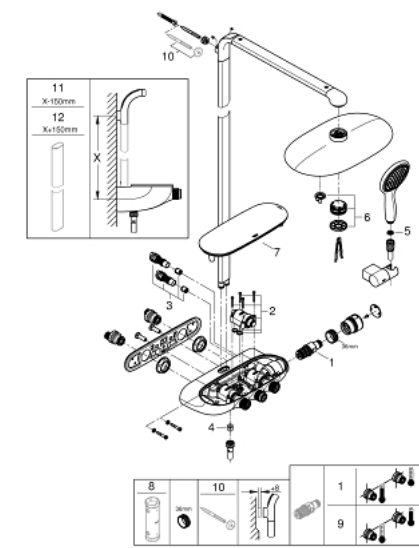

26 250 LS0 RAINSHOWER SYSTEM SMARTCONTROL DUO 360 SYSTÈME DE DOUCHE AVEC MITIGEUR THERMOSTATIQUE

PIÈCES DE RECHANGE, octobre 2018 – maintenant

1. 1: Cartouche thermostatique compacte 1/2" (Numéro de commande 47439000)
   - 2: Cartouche (Numéro de commande 48297000)
   - 3: Clapet anti-retour (Numéro de commande 4901000M)
   - 4: Clapet anti-retour (Numéro de commande 08565000)
   - 5: Filtre (Numéro de commande 0700200M)
   - 6: Plaque de pulvérisation (Numéro de commande 48348000)
   - 7: Bague de fixation mitigeur (Numéro de commande 48482000)
   - 8: Clé 14 (Numéro de commande 49059000)*
   - 9: Cartouche GROHE TurboStat 1/2" (Numéro de commande 47175000)*
   - 10: Cale d'épaisseur (Numéro de commande 26385000)*
   - 11: Colonne de douche (Numéro de commande 48349000)*
   - 12: Colonne de douche (Numéro de commande 48350000)*
2. Accessoires optionels