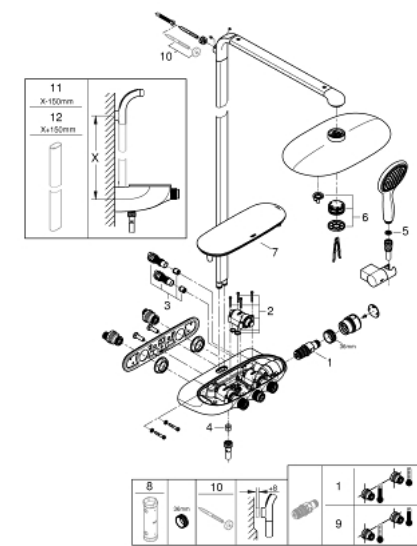

26 250 000 RAINSHOWER SYSTEM SMARTCONTROL DUO 360 DOUCHESYSTEEM MET THERMOSTATISCHE MENGKRAAN

PRODUCTOMSCHRIJVING

- Kleur: chroom
- bestaande uit:
 - horizontale douchearm 500 mm
 - SmartControl thermostaat
 - voor wisseling tussen hoofd- en handdouche
 - hoofddouche Rainshower Duo 360, sproeiplateau chroom
 - Straalsoorten: GROHE PureRain/GROHE Rain O²* en TrioMassage
 - handdouche Power&Soul 115 mm (27 671)
 - - wandhouder voor handdouche (27 055)
 - doucheslang Silverflex 1750 mm 1/2" x 1/2" (28 388 001)
 - functioneert al bij een minimale doorstroming van 10 l/min.
 - GROHE DreamSpray: optimaal straalpatroon
 - GROHE LongLife finish
 - GROHE CoolTouch
 - GROHE TurboStat: 2x sneller en 2x nauwkeuriger de gewenste temperatuur
 - GROHE EcoJoy waterbesparende technologie
 - GROHE SafeStop: instelknop met veiligheidsblokkering bij 38°C
 - GROHE SafeStop Plus optionele temperatuurbegrenzer op 43°C
 - GROHE EasyReach douchetablet
 - GROHE SpeedClean antikalksysteem
 - Inner WaterGuide - binnenisolatie voor oppervlaktebescherming
 - geschikt voor combiketels met minimale capaciteit 18kW/h
 - TwistStop voorkomt het verdraaien van de slang
 - * Te bepalen bij installatie; fabrieksinstelling: GROHE PureRain

26 250 000 RAINSHOWER SYSTEM SMARTCONTROL DUO 360 DOUCHESYSTEEM MET THERMOSTATISCHE MENGKRAAN

RESERVEONDERDELEN , oktober 2018 – nu

- 1: Thermo- element 1/2" (Bestelnummer 47439000)
- 2: Cartouche (Bestelnummer 48297000)
- 3: Terugslagklep (Bestelnummer 4901000M)
- 4: Terugslagklep (Bestelnummer 08565000)
- 5: Zeef (Bestelnummer 0700200M)
- 6: Sproeiplaat (Bestelnummer 48348000)
- 7: Kapje (Bestelnummer 48482000)
- 8: Sleutel voor bovenstuk ¾ (Bestelnummer 49059000)*
- 9: GROHE TurboStat cartouche 1/2" (Bestelnummer 47175000)*
- 10: Opvulplaatje (Bestelnummer 26385000)*
- 11: Douchepijp (Bestelnummer 48349000)*
- 12: Douchepijp (Bestelnummer 48350000)*