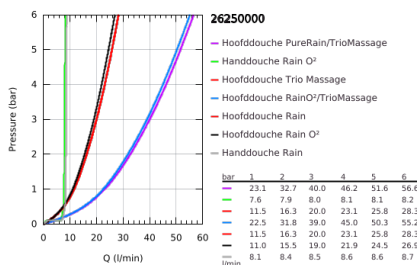

26 250 000 RAINSHOWER SYSTEM SMARTCONTROL DUO 360 DOUCHESYSTEEM MET THERMOSTATISCHE MENGKRAAN

PRODUCTOMSCHRIJVING

- Kleur: chroom
- bestaande uit:
 - horizontale douchearm 500 mm
 - SmartControl thermostaat
 - voor wisseling tussen hoofd- en handdouche
 - hoofddouche Rainshower Duo 360, sproeiplateau chroom
 - Straalsoorten: GROHE PureRain/GROHE Rain O²* en TrioMassage
 - handdouche Power&Soul 115 mm (27 671)
 - - wandhouder voor handdouche (27 055)
 - doucheslang Silverflex 1750 mm 1/2" x 1/2" (28 388 001)
 - functioneert al bij een minimale doorstroming van 10 l/min.
 - GROHE DreamSpray: optimaal straalpatroon
 - GROHE LongLife finish
 - GROHE CoolTouch
 - GROHE TurboStat: 2x sneller en 2x nauwkeuriger de gewenste temperatuur
 - GROHE EcoJoy waterbesparende technologie
 - GROHE SafeStop: instelknop met veiligheidsblokkering bij 38°C
 - GROHE SafeStop Plus optionele temperatuurbegrenzer op 43°C
 - GROHE EasyReach douchetablet
 - GROHE SpeedClean antikalksysteem
 - Inner WaterGuide - binnenisolatie voor oppervlaktebescherming
 - geschikt voor combiketels met minimale capaciteit 18kW/h
 - TwistStop voorkomt het verdraaien van de slang
 - * Te bepalen bij installatie; fabrieksinstelling: GROHE PureRain

26 250 000 RAINSHOWER SYSTEM SMARTCONTROL DUO 360 DOUCHESYSTEEM MET THERMOSTATISCHE MENGKRAAN

RESERVEONDERDELEN , oktober 2018 – nu

- 1: Thermo- element 1/2" (Bestelnummer 47439000)
- 2: Cartouche (Bestelnummer 48297000)
- 3: Terugslagklep (Bestelnummer 4901000M)
- 4: Terugslagklep (Bestelnummer 08565000)
- 5: Zeef (Bestelnummer 0700200M)
- 6: Sproeiplaat (Bestelnummer 48348000)
- 7: Kapje (Bestelnummer 48482000)
- 8: Sleutel voor bovenstuk ¾ (Bestelnummer 49059000)*
- 9: GROHE TurboStat cartouche 1/2" (Bestelnummer 47175000)*
- 10: Opvulplaatje (Bestelnummer 26385000)*
- 11: Douchepijp (Bestelnummer 48349000)*
- 12: Douchepijp (Bestelnummer 48350000)*