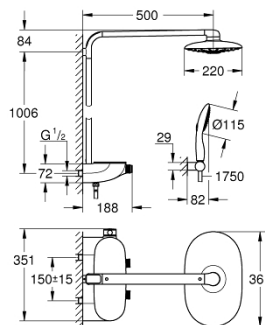

26 250 000 RAINSHOWER SYSTEM SMARTCONTROL DUO 360 DOUCHESYSTEEM MET THERMOSTATISCHE MENGKRAAN

PRODUCTOMSCHRIJVING

- Kleur: chroom
- bestaande uit:
 - horizontale douchearm 500 mm
 - SmartControl thermostaat
 - voor wisseling tussen hoofd- en handdouche
 - hoofddouche Rainshower Duo 360, sproeiplateau chroom
 - Straalsoorten: GROHE PureRain/GROHE Rain O²* en TrioMassage
 - handdouche Power&Soul 115 mm (27 671)
 - - wandhouder voor handdouche (27 055)
 - doucheslang Silverflex 1750 mm 1/2" x 1/2" (28 388 001)
 - functioneert al bij een minimale doorstroming van 10 l/min.
 - GROHE DreamSpray: optimaal straalpatroon
 - GROHE LongLife finish
 - GROHE CoolTouch
 - GROHE TurboStat: 2x sneller en 2x nauwkeuriger de gewenste temperatuur
 - GROHE EcoJoy waterbesparende technologie
 - GROHE SafeStop: instelknop met veiligheidsblokkering bij 38°C
 - GROHE SafeStop Plus optionele temperatuurbegrenzer op 43°C
 - GROHE EasyReach douchetablet
 - GROHE SpeedClean antikalksysteem
 - Inner WaterGuide - binnenisolatie voor oppervlaktebescherming
 - geschikt voor combiketels met minimale capaciteit 18kW/h
 - TwistStop voorkomt het verdraaien van de slang
 - * Te bepalen bij installatie; fabrieksinstelling: GROHE PureRain

26 250 000 RAINSHOWER SYSTEM SMARTCONTROL DUO 360 DOUCHESYSTEEM MET THERMOSTATISCHE MENGKRAAN

RESERVEONDERDELEN , oktober 2018 – nu

- 1: Thermo- element 1/2" (Bestelnummer 47439000)
- 2: Cartouche (Bestelnummer 48297000)
- 3: Terugslagklep (Bestelnummer 4901000M)
- 4: Terugslagklep (Bestelnummer 08565000)
- 5: Zeef (Bestelnummer 0700200M)
- 6: Sproeiplaat (Bestelnummer 48348000)
- 7: Kapje (Bestelnummer 48482000)
- 8: Sleutel voor bovenstuk ¾ (Bestelnummer 49059000)*
- 9: GROHE TurboStat cartouche 1/2" (Bestelnummer 47175000)*
- 10: Opvulplaatje (Bestelnummer 26385000)*
- 11: Douchepijp (Bestelnummer 48349000)*
- 12: Douchepijp (Bestelnummer 48350000)*