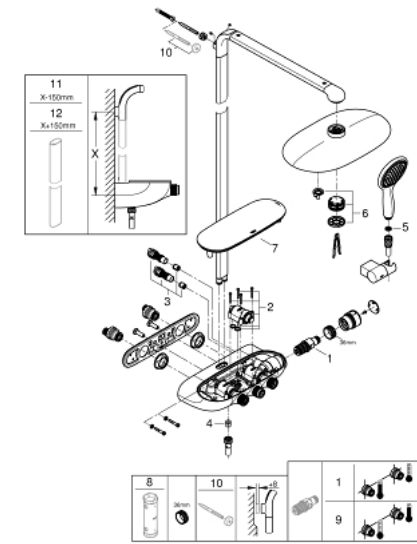

26 250 000 RAINSHOWER SYSTEM SMARTCONTROL DUO 360 SYSTÈME DE DOUCHE AVEC MITIGEUR THERMOSTATIQUE

PIÈCES DE RECHANGE, octobre 2018 – maintenant

1. 1: Cartouche thermostatique compacte 1/2" (Numéro de commande 47439000)
   - 2: Cartouche (Numéro de commande 48297000)
   - 3: Clapet anti-retour (Numéro de commande 4901000M)
   - 4: Clapet anti-retour (Numéro de commande 08565000)
   - 5: Filtre (Numéro de commande 0700200M)
   - 6: Plaque de pulvérisation (Numéro de commande 48348000)
   - 7: Bague de fixation mitigeur (Numéro de commande 48482000)
   - 8: Clé 14 (Numéro de commande 49059000)*
   - 9: Cartouche GROHE TurboStat 1/2" (Numéro de commande 47175000)*
   - 10: Cale d'épaisseur (Numéro de commande 26385000)*
   - 11: Colonne de douche (Numéro de commande 48349000)*
   - 12: Colonne de douche (Numéro de commande 48350000)*
2. Accessoires optionels