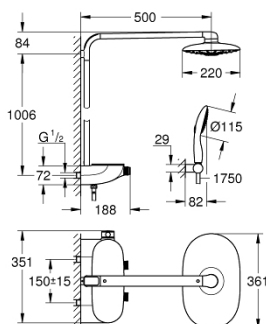

26 250 000 RAINSHOWER SYSTEM SMARTCONTROL DUO 360 SYSTÈME DE DOUCHE AVEC MITIGEUR THERMOSTATIQUE

DESCRIPTION DU PRODUIT

- Couleur: chromé
- constitué de :
 - bras de douche de 500 mm horizontal
 - thermostat SmartControl
 - permet la sélection de la douche de tête et la douche à main
 - douche de tête Rainshower Duo 360, chromé
 - Types de jet : GROHE PureRain/GROHE Rain O2* et TrioMassage
 - Douche à main Power&Soul 115 mm (27 671)
 - - support pour douche à main (27 055)
 - flexible Silverflex 1750 mm 1/2" x 1/2" (28 388 001)
- Débit minimum nécessaire 10 l/min
- GROHE DreamSpray : répartition uniforme du flux entre tous les diffuseurs
- finition GROHE LongLife
- GROHE CoolTouch Minimise les risques de brûlures
- GROHE TurboStat Régulation thermostatique quasi-instantanée
- GROHE EcoJoy technologie d'économie d'eau
- GROHE SafeStop : butée à 38°C
- GROHE SafeStop Plus : limiteur optionnel température à 43°C
- GROHE EasyReach tablette
- GROHE SpeedClean : le calcaire disparaît en un tour de main
- Inner WaterGuide - isolation intérieure pour la protection de la surface
- convient pour chauffe-eau instantané à partir de 18 kW/h
- TwistStop : système anti-torsion
- * A confirmer lors de la première installation, paramétrage d'usine : GROHE PureRain