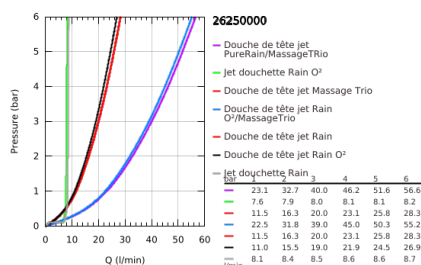

26 250 000 RAINSHOWER SYSTEM SMARTCONTROL DUO 360 SYSTÈME DE DOUCHE AVEC MITIGEUR THERMOSTATIQUE

DESCRIPTION DU PRODUIT

- Couleur: chromé
- constitué de :
 - bras de douche de 500 mm horizontal
 - thermostat SmartControl
 - permet la sélection de la douche de tête et la douche à main
 - douche de tête Rainshower Duo 360, chromé
 - Types de jet : GROHE PureRain/GROHE Rain O2* et TrioMassage
 - Douche à main Power&Soul 115 mm (27 671)
 - - support pour douche à main (27 055)
 - flexible Silverflex 1750 mm 1/2" x 1/2" (28 388 001)
- Débit minimum nécessaire 10 l/min
- GROHE DreamSpray : répartition uniforme du flux entre tous les diffuseurs
- finition GROHE LongLife
- GROHE CoolTouch Minimise les risques de brûlures
- GROHE TurboStat Régulation thermostatique quasi-instantanée
- GROHE EcoJoy technologie d'économie d'eau
- GROHE SafeStop : butée à 38°C
- GROHE SafeStop Plus : limiteur optionnel température à 43°C
- GROHE EasyReach tablette
- GROHE SpeedClean : le calcaire disparaît en un tour de main
- Inner WaterGuide - isolation intérieure pour la protection de la surface
- convient pour chauffe-eau instantané à partir de 18 kW/h
- TwistStop : système anti-torsion
- * A confirmer lors de la première installation, paramétrage d'usine : GROHE PureRain