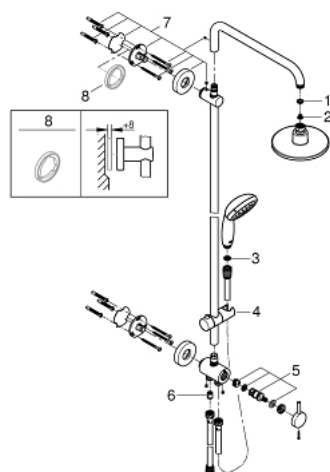

26 226 000 VITALIO START 160 DOUCHESYSTEEM MET OMSTELLER

PRODUCTOMSCHRIJVING

- Kleur: chroom
- omstelling mogelijk van hoofd- naar handdouche
- bestaande uit:
 - - horizontaal draaibare douchearm 390 mm
 - hoofddouche Ø 160 mm, 9,5 l/min
 - 1 straal: Rain
 - met kogelgewricht
 - draaihoek ±15°
- handdouche Vitalio Start 100 (27 947)
- 2 straalsoorten: Rain, Jet
- GROHE EcoJoy: maximale doorstroming: 5,7 l/min.
- in hoogte verstelbaar via glij-element
- doucheslang VitalioFlex Trend 1750 mm (28 742)
- doucheslang VitalioFlex Trend 1250 mm
- functioneert vanaf een minimale doorstroming van 7 l/min.
- GROHE EcoJoy waterbesparende technologie
- GROHE DreamSpray: optimaal straalpatroon
- GROHE LongLife finish
- GROHE SpeedClean antikalksysteem
- Inner WaterGuide - binnenisolatie voor oppervlaktebescherming
- ShockProof siliconen ring voorkomt beschadiging bij vallen

26 226 000 VITALIO START 160 DOUCHESYSTEEM MET OMSTELLER

RESERVEONDERDELEN , augustus 2017 – nu

1: Dichting Ø18,5 x Ø12 x 2 (Bestelnummer 0138900M)

2: Zeef (Bestelnummer 0676800M)

3: Zeef (Bestelnummer 0700200M)

4: Glijstuk (Bestelnummer 12140000)

5: Omstelling bad/douche (Bestelnummer 45915000)

6: Terugslagklep (Bestelnummer 08565000)

7: Glijstanghouder (Bestelnummer 48279000)

8: Opvulplaatje (Bestelnummer 27180000)*