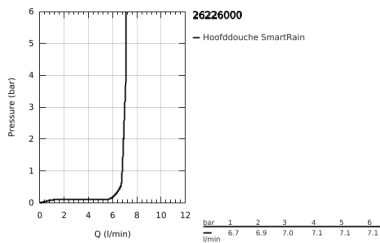

26 226 000 VITALIO START 160 DOUCHESYSTEEM MET OMSTELLER

PRODUCTOMSCHRIJVING

- Kleur: chroom
- omstelling mogelijk van hoofd- naar handdouche
- bestaande uit:
 - - horizontaal draaibare douchearm 390 mm
 - hoofddouche Ø 160 mm, 9,5 l/min
 - 1 straal: Rain
 - met kogelgewricht
 - draaihoek ±15°
- handdouche Vitalio Start 100 (27 947)
- 2 straalsoorten: Rain, Jet
- GROHE EcoJoy: maximale doorstroming: 5,7 l/min.
- in hoogte verstelbaar via glij-element
- doucheslang VitalioFlex Trend 1750 mm (28 742)
- doucheslang VitalioFlex Trend 1250 mm
- functioneert vanaf een minimale doorstroming van 7 l/min.
- GROHE EcoJoy waterbesparende technologie
- GROHE DreamSpray: optimaal straalpatroon
- GROHE LongLife finish
- GROHE SpeedClean antikalksysteem
- Inner WaterGuide - binnenisolatie voor oppervlaktebescherming
- ShockProof siliconen ring voorkomt beschadiging bij vallen

26 226 000 VITALIO START 160 DOUCHESYSTEEM MET OMSTELLER

RESERVEONDERDELEN , augustus 2017 – nu

1: Dichting Ø18,5 x Ø12 x 2 (Bestelnummer 0138900M)

2: Zeef (Bestelnummer 0676800M)

3: Zeef (Bestelnummer 0700200M)