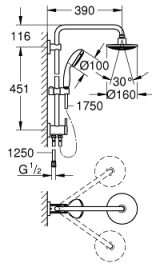

26 226 000 VITALIO START 160 DOUCHESYSTEEM MET OMSTELLER

PRODUCTOMSCHRIJVING

- Kleur: chroom
- omstelling mogelijk van hoofd- naar handdouche
- bestaande uit:
 - - horizontaal draaibare douchearm 390 mm
 - hoofddouche Ø 160 mm, 9,5 l/min
 - 1 straal: Rain
 - met kogelgewricht
 - draaihoek ±15°
- handdouche Vitalio Start 100 (27 947)
- 2 straalsoorten: Rain, Jet
- GROHE EcoJoy: maximale doorstroming: 5,7 l/min.
- in hoogte verstelbaar via glij-element
- doucheslang VitalioFlex Trend 1750 mm (28 742)
- doucheslang VitalioFlex Trend 1250 mm
- functioneert vanaf een minimale doorstroming van 7 l/min.
- GROHE EcoJoy waterbesparende technologie
- GROHE DreamSpray: optimaal straalpatroon
- GROHE LongLife finish
- GROHE SpeedClean antikalksysteem
- Inner WaterGuide - binnenisolatie voor oppervlaktebescherming
- ShockProof siliconen ring voorkomt beschadiging bij vallen

26 226 000 VITALIO START 160 DOUCHESYSTEEM MET OMSTELLER

RESERVEONDERDELEN , augustus 2017 – nu

1: Dichting Ø18,5 x Ø12 x 2 (Bestelnummer 0138900M)

2: Zeef (Bestelnummer 0676800M)

3: Zeef (Bestelnummer 0700200M)

4: Glijstuk (Bestelnummer 12140000)

5: Omstelling bad/douche (Bestelnummer 45915000)

6: Terugslagklep (Bestelnummer 08565000)

7: Glijstanghouder (Bestelnummer 48279000)

8: Opvulplaatje (Bestelnummer 27180000)*