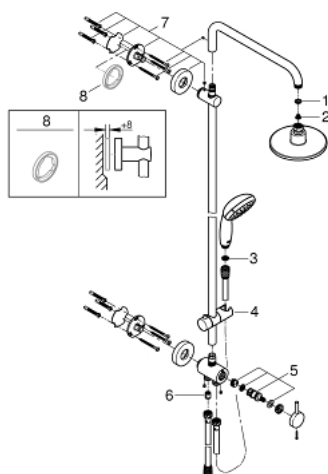

26 226 000 VITALIO START 160 SYSTÈME DE DOUCHE AVEC INVERSEUR

DESCRIPTION DU PRODUIT

- Couleur: chromé
- inverseur pour passer de douche de tête à douche à main
- constitué de :
 - - bras de douche de 390 mm orientable
 - Douche de tête Ø 160 mm, 9,5 l/min
 - 1 jet: Rain
 - avec rotule
 - angle de rotation $\pm 15^\circ$
 - Douchette Vitalio Start 100 (27 946)
 - 2 jets : Rain, Jet
 - GROHE EcoJoy: limiteur de débit 5,7 l/min
- curseur réglable en hauteur
- flexible de douche VitalioFlex Trend 1750 mm (28 742)
- flexible de douche VitalioFlex Trend 1250 mm
- débit minimum nécessaire 7 l/min.
- GROHE EcoJoy technologie d'économie d'eau
- GROHE DreamSpray : répartition uniforme du flux entre tous les diffuseurs
- finition GROHE LongLife
- GROHE SpeedClean : le calcaire disparaît en un tour de main
- Inner WaterGuide - isolation intérieure pour la protection de la surface
- ShockProof anneau en silicone évite les dommages en cas de chute

26 226 000 VITALIO START 160 SYSTÈME DE DOUCHE AVEC INVERSEUR

PIÈCES DE RECHANGE, août 2017 – maintenant

- 1: Joint fibre 15x21 (Numéro de commande 0138900M)
- 2: Filtre (Numéro de commande 0676800M)
- 3: Filtre (Numéro de commande 0700200M)
- 4: Curseur (Numéro de commande 12140000)
- 5: kit d'inversion (Numéro de commande 45915000)
- 6: Clapet anti-retour (Numéro de commande 08565000)
- 7: Fixation murale (Numéro de commande 48279000)
- 8: Cale d'épaisseur (Numéro de commande 27180000)*