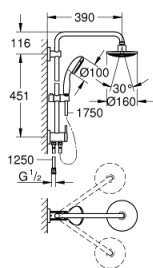

26 226 000 VITALIO START 160 SYSTÈME DE DOUCHE AVEC INVERSEUR

DESCRIPTION DU PRODUIT

- Couleur: chromé
- inverseur pour passer de douche de tête à douche à main
- constitué de :
 - - bras de douche de 390 mm orientable
 - Douche de tête Ø 160 mm, 9,5 l/min
 - 1 jet: Rain
 - avec rotule
 - angle de rotation $\pm 15^\circ$
 - Douchette Vitalio Start 100 (27 946)
 - 2 jets : Rain, Jet
 - GROHE EcoJoy: limiteur de débit 5,7 l/min
- curseur réglable en hauteur
- flexible de douche VitalioFlex Trend 1750 mm (28 742)
- flexible de douche VitalioFlex Trend 1250 mm
- débit minimum nécessaire 7 l/min.
- GROHE EcoJoy technologie d'économie d'eau
- GROHE DreamSpray : répartition uniforme du flux entre tous les diffuseurs
- finition GROHE LongLife
- GROHE SpeedClean : le calcaire disparaît en un tour de main
- Inner WaterGuide - isolation intérieure pour la protection de la surface
- ShockProof anneau en silicone évite les dommages en cas de chute

26 226 000 VITALIO START 160 SYSTÈME DE DOUCHE AVEC INVERSEUR

PIÈCES DE RECHANGE, août 2017 – maintenant

- 1: Joint fibre 15x21 (Numéro de commande 0138900M)
- 2: Filtre (Numéro de commande 0676800M)
- 3: Filtre (Numéro de commande 0700200M)
- 4: Curseur (Numéro de commande 12140000)
- 5: kit d'inversion (Numéro de commande 45915000)
- 6: Clapet anti-retour (Numéro de commande 08565000)
- 7: Fixation murale (Numéro de commande 48279000)
- 8: Cale d'épaisseur (Numéro de commande 27180000)*