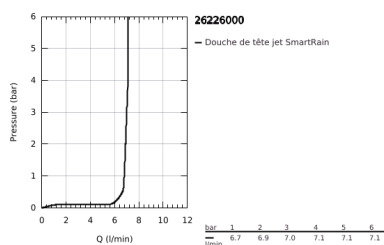

26 226 000 VITALIO START 160 SYSTÈME DE DOUCHE AVEC INVERSEUR

DESCRIPTION DU PRODUIT

- Couleur: chromé
- inverseur pour passer de douche de tête à douche à main
- constitué de :
 - - bras de douche de 390 mm orientable
 - Douche de tête Ø 160 mm, 9,5 l/min
 - 1 jet: Rain
 - avec rotule
 - angle de rotation $\pm 15^\circ$
 - Douchette Vitalio Start 100 (27 946)
 - 2 jets : Rain, Jet
 - GROHE EcoJoy: limiteur de débit 5,7 l/min
- curseur réglable en hauteur
- flexible de douche VitalioFlex Trend 1750 mm (28 742)
- flexible de douche VitalioFlex Trend 1250 mm
- débit minimum nécessaire 7 l/min.
- GROHE EcoJoy technologie d'économie d'eau
- GROHE DreamSpray : répartition uniforme du flux entre tous les diffuseurs
- finition GROHE LongLife
- GROHE SpeedClean : le calcaire disparaît en un tour de main
- Inner WaterGuide - isolation intérieure pour la protection de la surface
- ShockProof anneau en silicone évite les dommages en cas de chute

26 226 000 VITALIO START 160 SYSTÈME DE DOUCHE AVEC INVERSEUR

PIÈCES DE RECHANGE, août 2017 – maintenant

- 1: Joint fibre 15x21 (Numéro de commande 0138900M)
- 2: Filtre (Numéro de commande 0676800M)
- 3: Filtre (Numéro de commande 0700200M)
- 4: Curseur (Numéro de commande 12140000)
- 5: kit d'inversion (Numéro de commande 45915000)
- 6: Clapet anti-retour (Numéro de commande 08565000)
- 7: Fixation murale (Numéro de commande 48279000)
- 8: Cale d'épaisseur (Numéro de commande 27180000)*