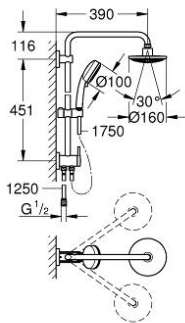

26 225 000 TEMPESTA COSMOPOLITAN 160 DOUCHESYSTEEM MET OMSTELLER

PRODUCTOMSCHRIJVING

- Kleur: chroom
- bestaande uit:
 - - horizontaal draaibare douchearm 390 mm
- omstelling mogelijk van hoofd- naar handdouche
- - hoofddouche Euphoria Cosmopolitan 160 (28 232 000)
- 1 straal: Rain
- met kogelgewricht
- draaihoek $\pm 15^\circ$
- handdouche Tempesta Cosmopolitan 100 (27 571)
- 2 straalsoorten: Rain, Jet
- in hoogte verstelbaar via glij-element
- doucheslang Silverflex 1750 mm 1/2" x 1/2" (28 388 001)
- doucheslang Silverflex 1250 mm (28 362)
- - doucheslang 1/2" voor aansluiting op kraan of wandaansluitbocht
- GROHE DreamSpray: optimaal straalpatroon
- GROHE LongLife finish
- GROHE SpeedClean antikalksysteem
- Inner WaterGuide - binnenisolatie voor oppervlaktebescherming
- TwistStop voorkomt het verdraaien van de slang
- geschikt voor combiketels met minimale capaciteit 18kW/h
- functioneert vanaf een minimale doorstroming van 7 l/min.

26 225 000 TEMPESTA COSMOPOLITAN 160 DOUCHESYSTEEM MET OMSTELLER

RESERVEONDERDELEN , augustus 2017 – nu

1: Dichting Ø18,5 x Ø12 x 2 (Bestelnummer 0138900M)

2: Zeef (Bestelnummer 0676800M)

3: Zeef (Bestelnummer 0700200M)

4: Glijstuk (Bestelnummer 12140000)

5: Omstelling bad/douche (Bestelnummer 45915000)

6: Terugslagklep (Bestelnummer 08565000)

7: Glijstanghouder (Bestelnummer 48279000)

8: Opvulplaatje (Bestelnummer 27180000)*