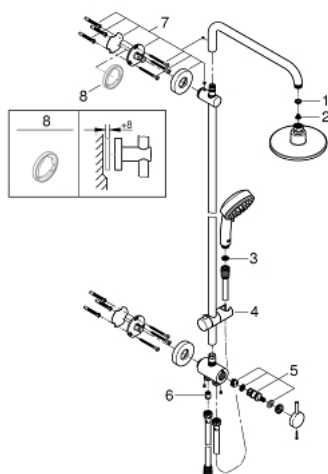

26 225 000 TEMPESTA COSMOPOLITAN 160 DOUCHESYSTEEM MET OMSTELLER

PRODUCTOMSCHRIJVING

- Kleur: chroom
- bestaande uit:
 - - horizontaal draaibare douchearm 390 mm
- omstelling mogelijk van hoofd- naar handdouche
- - hoofddouche Euphoria Cosmopolitan 160 (28 232 000)
- 1 straal: Rain
- met kogelgewricht
- draaihoek $\pm 15^\circ$
- handdouche Tempesta Cosmopolitan 100 (27 571)
- 2 straalsoorten: Rain, Jet
- in hoogte verstelbaar via glij-element
- doucheslang Silverflex 1750 mm 1/2" x 1/2" (28 388 001)
- doucheslang Silverflex 1250 mm (28 362)
- - doucheslang 1/2" voor aansluiting op kraan of wandaansluitbocht
- GROHE DreamSpray: optimaal straalpatroon
- GROHE LongLife finish
- GROHE SpeedClean antikalksysteem
- Inner WaterGuide - binnenisolatie voor oppervlaktebescherming
- TwistStop voorkomt het verdraaien van de slang
- geschikt voor combiketels met minimale capaciteit 18kW/h
- functioneert vanaf een minimale doorstroming van 7 l/min.

26 225 000 TEMPESTA COSMOPOLITAN 160 DOUCHESYSTEEM MET OMSTELLER

RESERVEONDERDELEN , augustus 2017 – nu

1: Dichting Ø18,5 x Ø12 x 2 (Bestelnummer 0138900M)

2: Zeef (Bestelnummer 0676800M)

3: Zeef (Bestelnummer 0700200M)

4: Glijstuk (Bestelnummer 12140000)

5: Omstelling bad/douche (Bestelnummer 45915000)

6: Terugslagklep (Bestelnummer 08565000)

7: Glijstanghouder (Bestelnummer 48279000)

8: Opvulplaatje (Bestelnummer 27180000)*